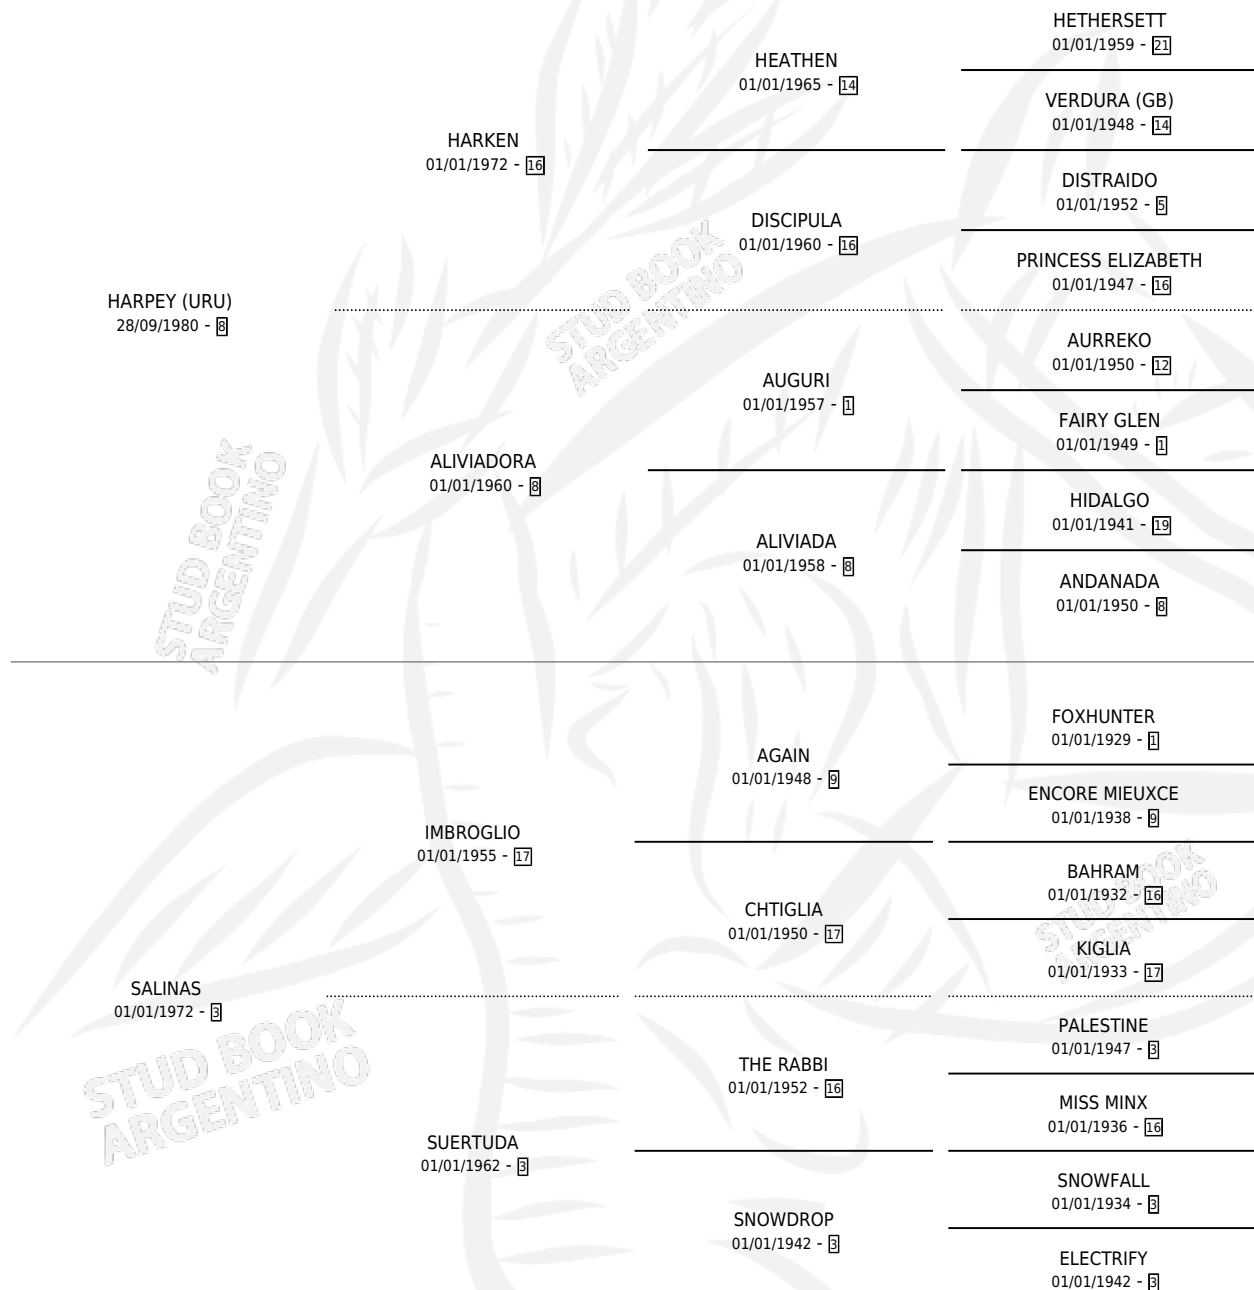

HARPANA

por HARPEY (URU) y SALINAS por IMBROGLIO

Argentina · Hembra · Alazan Tostado · SP · 11/09/1990
Familia 3 · Volumen 34

ESTADO

TIPIFICACIÓN SANGUÍNEA	✓
TIPIFICACIÓN POR ADN	X
PASAPORTE	X
IDENTIFICACIÓN POR MICROCHIP	X
REPRODUCTOR	✓

Lugar de nacimiento: El Cielo

Criador: Sin dato

~

HIJOS

	MACHOS	HEMBRAS
3 NACIERON	1	2
1 CORRIERON	1	0

SIN ACTUACIONES

PEDIGREE

CAMPAÑA

Solo carreras oficiales de Argentina

POR EDAD

EDAD	CC	1°	2°	3°	4°	5°	NP	CLC	CLG	CLCG1	CLGG1	IMPORTE	GANANCIA / CC
3 AÑOS	3	0	0	0	0	0	3	0	0	0	0	\$0	\$0
TOTALES	3	0	0	0	0	0	3	0	0	0	0	\$0	\$0
%		0.0%	0.0%	0.0%	0.0%	0.0%	100%	0.0%	0.0%	0.0%	0.0%		