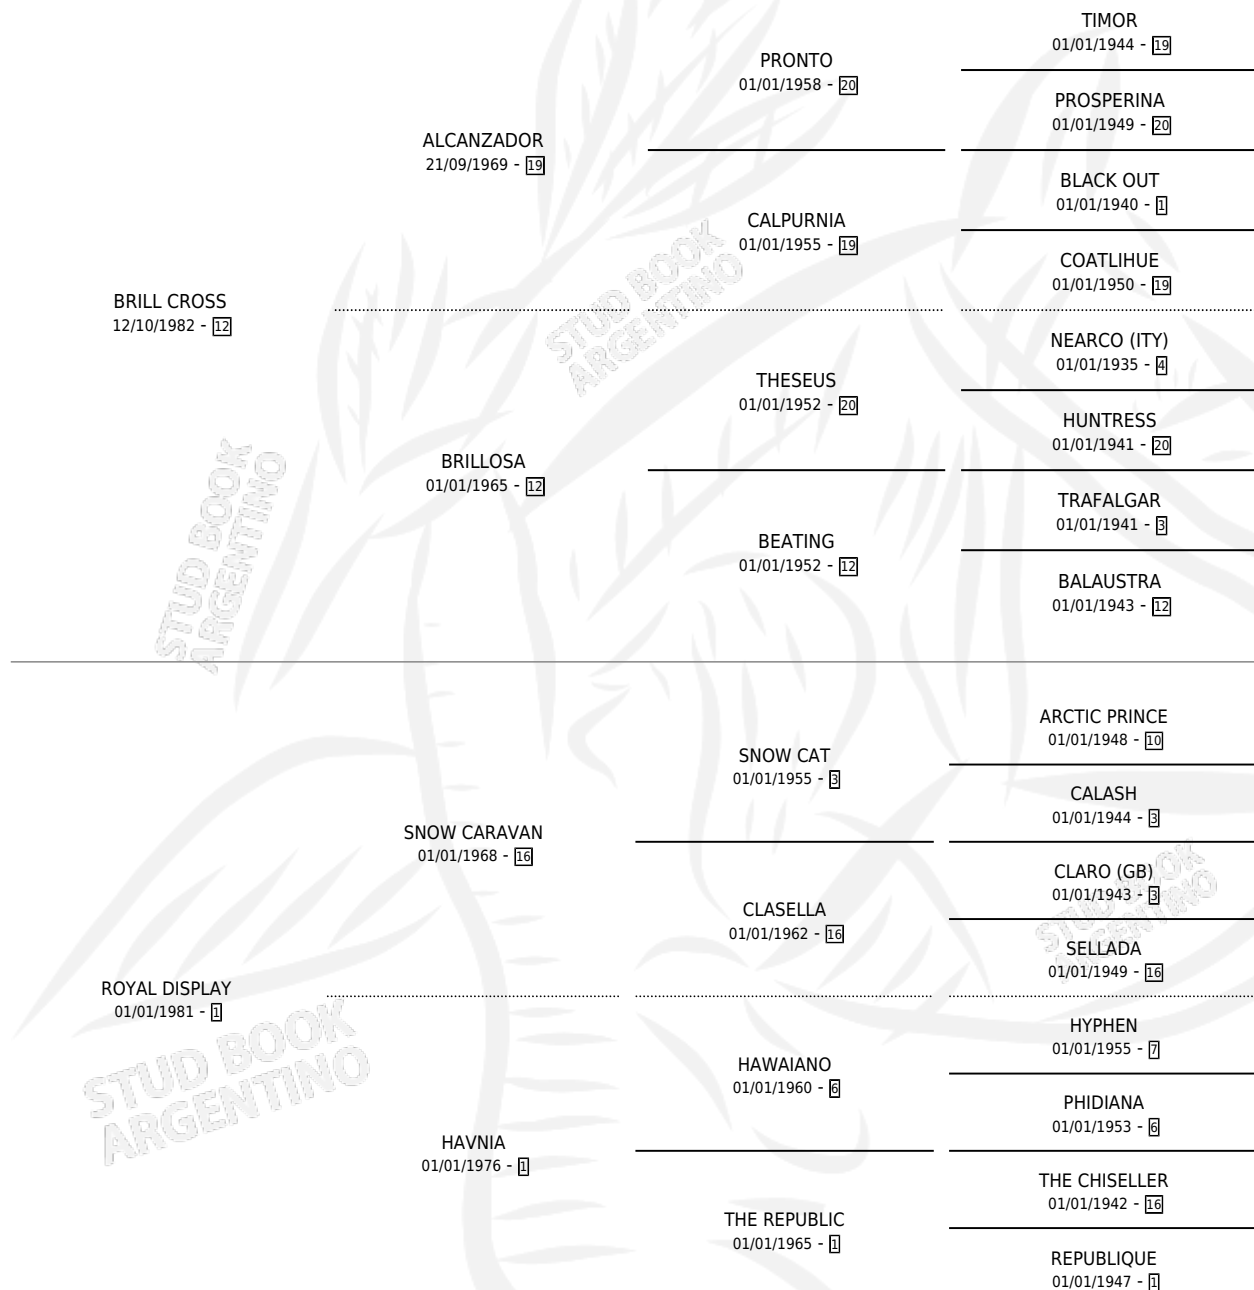

JOTACE CROSS

por BRILL CROSS y ROYAL DISPLAY por SNOW CARAVAN

Argentina · Macho · Alazan · SP · 08/09/1990
Familia 1-d · Volumen 34

ESTADO

TIPIFICACIÓN SANGUÍNEA	X
TIPIFICACIÓN POR ADN	X
PASAPORTE	X
IDENTIFICACIÓN POR MICROCHIP	X
REPRODUCTOR	X

Lugar de nacimiento: Cruz Del Sur

Criador: Sin dato

PEDIGREE

JOTACE CROSS

Datos oficiales del Stud Book Argentino

Documento generado el 11/06/2026

studbook.org.ar