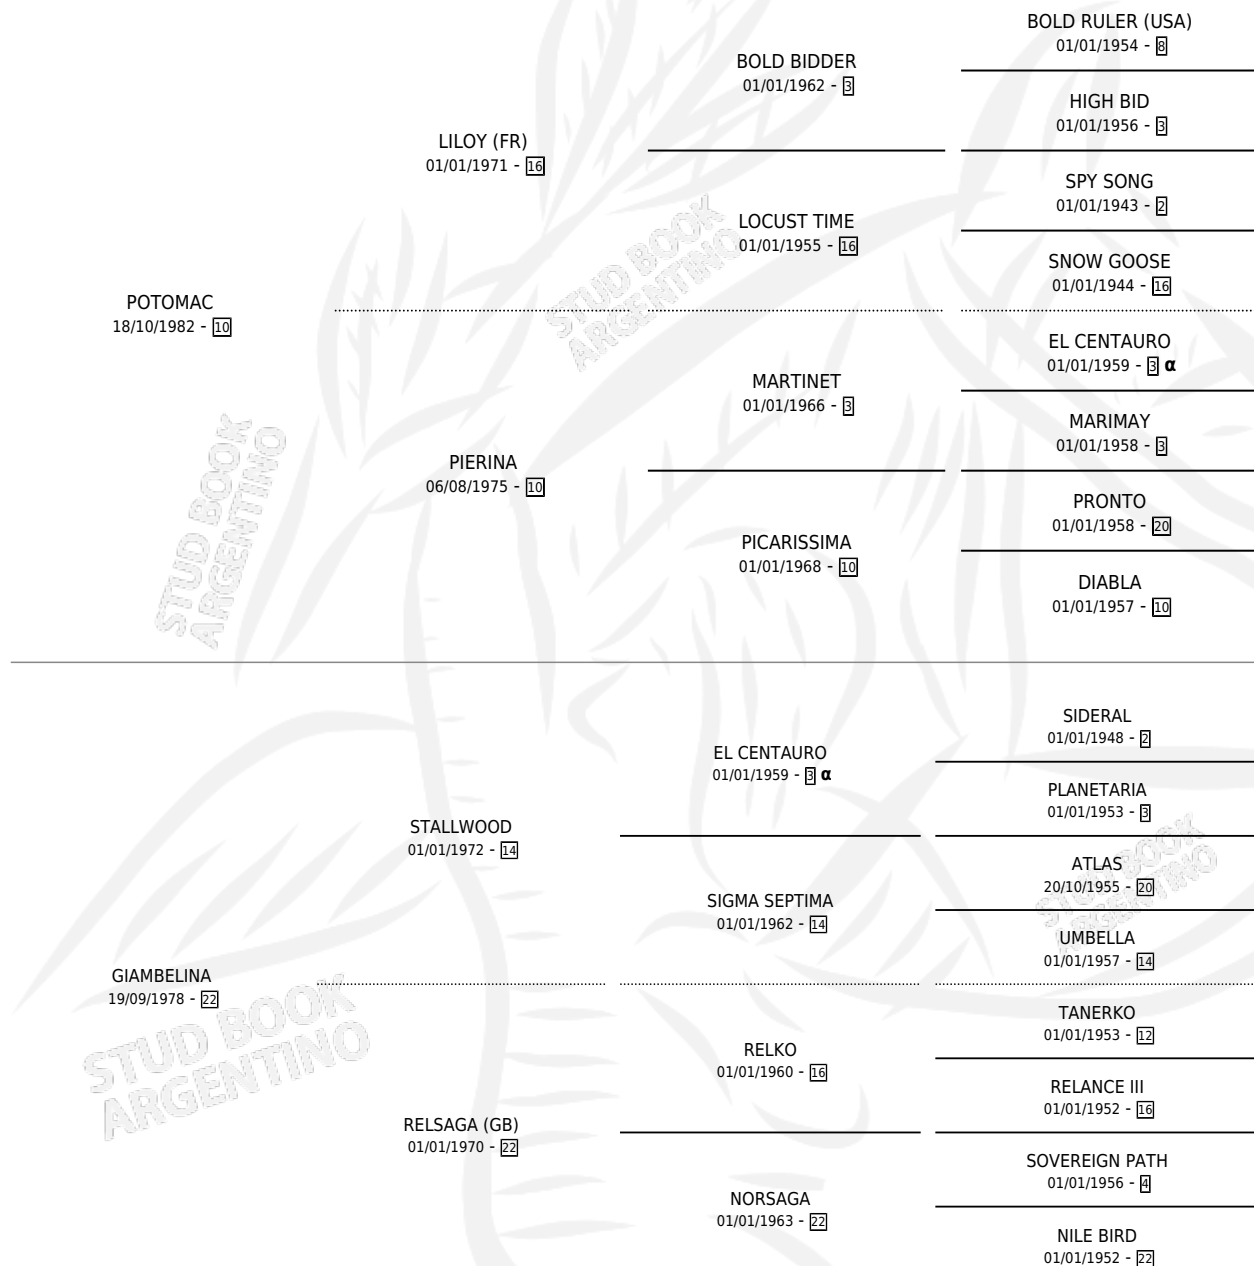

PENTAGRAMA

por POTOMAC y GIABELINA por STALLWOOD

Argentina · Macho · Zaino · SP · 24/09/1990
Familia 22-a · Volumen 34

ESTADO

TIPIFICACIÓN SANGUÍNEA	X
TIPIFICACIÓN POR ADN	X
PASAPORTE	X
IDENTIFICACIÓN POR MICROCHIP	X
REPRODUCTOR	X

Lugar de nacimiento: La Irenita

Criador: Sin dato

PEDIGREE

INBREEDING : α

PENTAGRAMA

Datos oficiales del Stud Book Argentino

Documento generado el 06/05/2026

studbook.org.ar