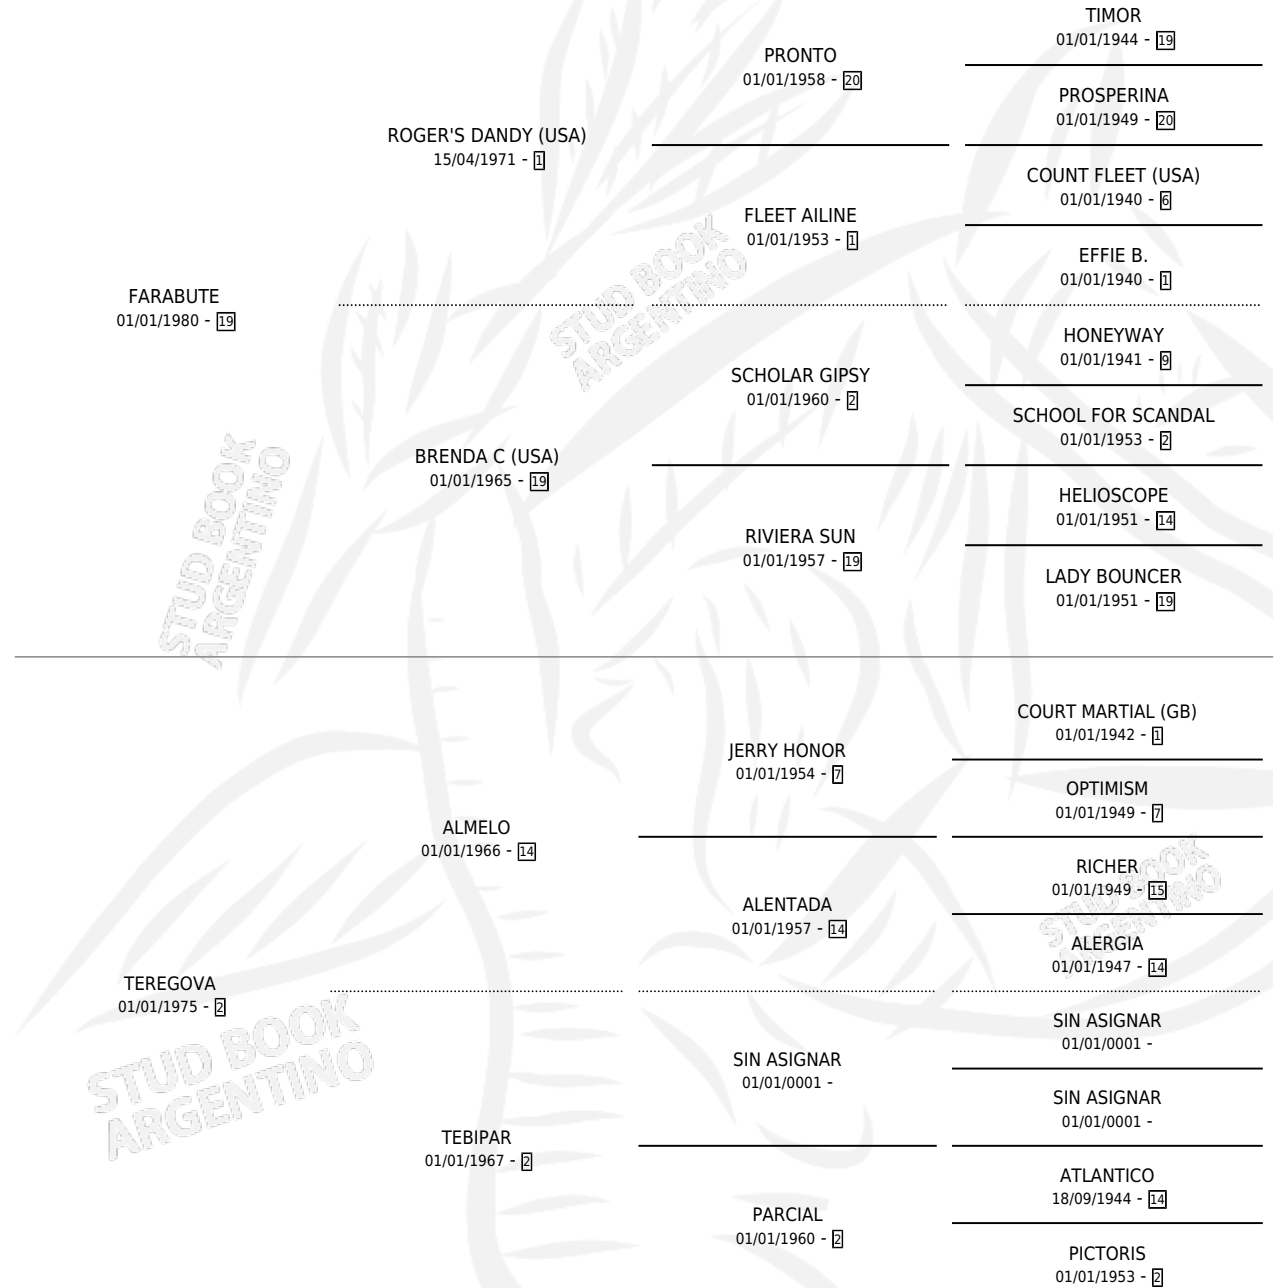

FARABELO

por FARABUTE y TEREGOVA por ALMELO

Argentina · Macho · Alazan Tostado · SP · 15/09/1990
Familia 2-a · Volumen 34

ESTADO

TIPIFICACIÓN SANGUÍNEA	X
TIPIFICACIÓN POR ADN	X
PASAPORTE	X
IDENTIFICACIÓN POR MICROCHIP	X
REPRODUCTOR	X

Lugar de nacimiento: Catorce de Julio

Criador: Sin dato

PEDIGREE

FARABELO

Datos oficiales del Stud Book Argentino

Documento generado el 05/05/2026

studbook.org.ar