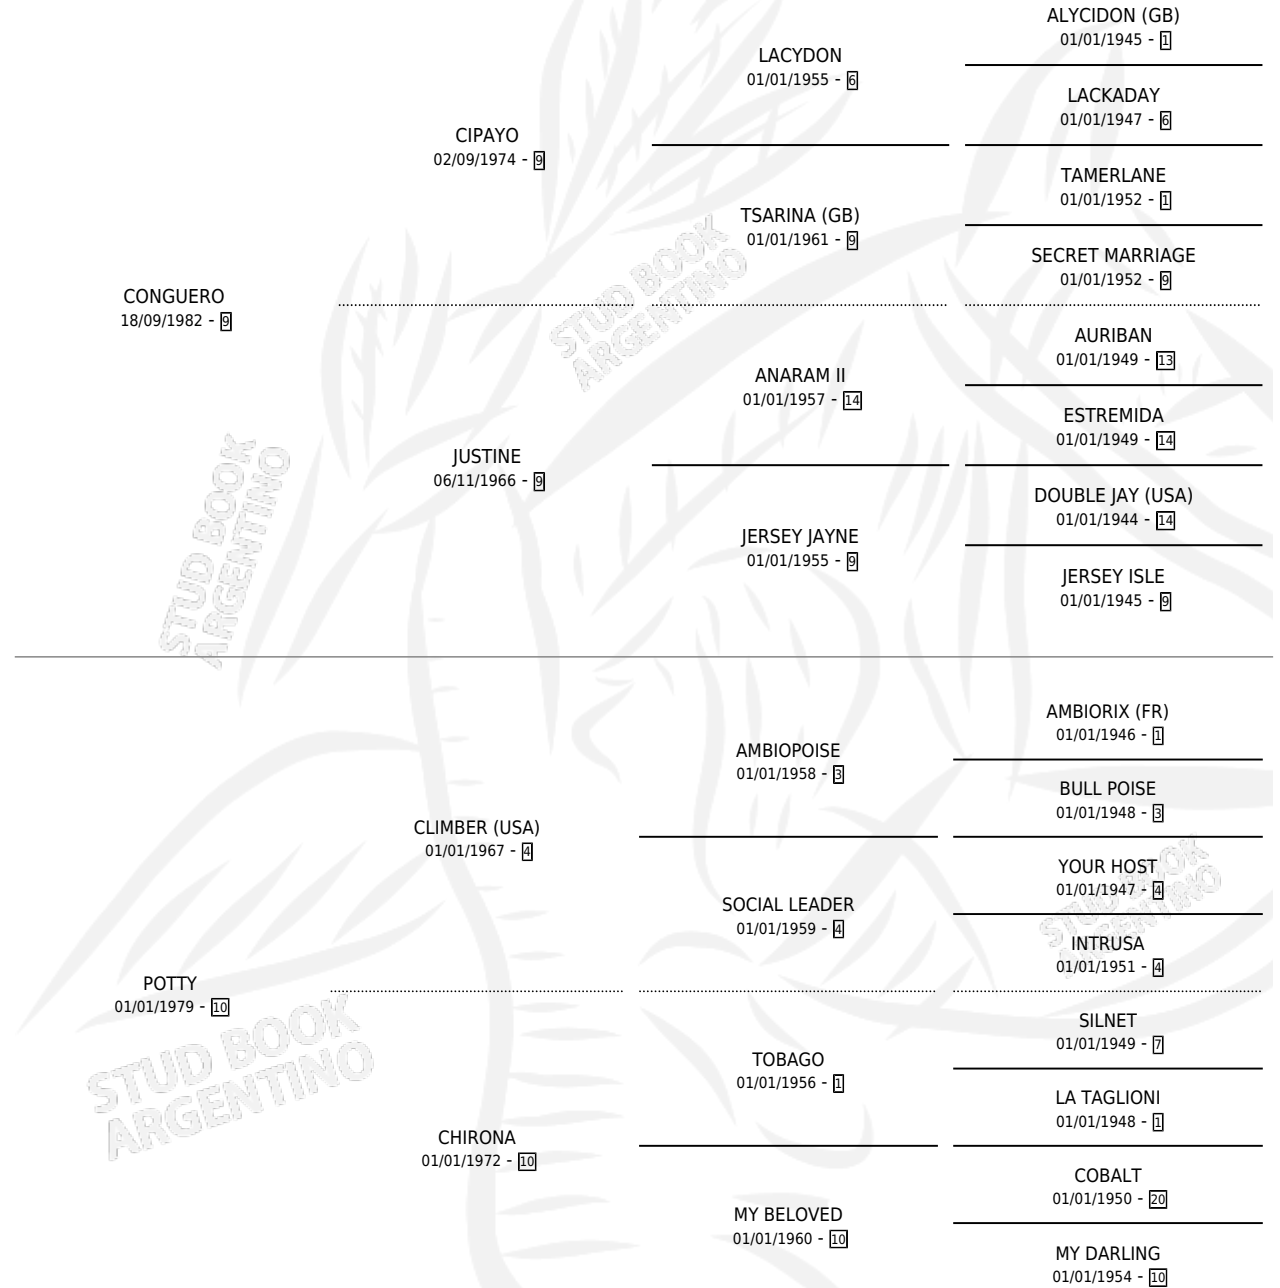

LA COLMENA

por CONGUERO y POTTY por CLIMBER (USA)

Argentina · Hembra · Zaino · SP · 08/10/1990
Familia 10-b · Volumen 34

ESTADO

TIPIFICACIÓN SANGUÍNEA	X
TIPIFICACIÓN POR ADN	X
PASAPORTE	X
IDENTIFICACIÓN POR MICROCHIP	X
REPRODUCTOR	X

Lugar de nacimiento: Don Santiago

Criador: De All Jose Antonio Suc

PEDIGREE

LA COLMENA

Datos oficiales del Stud Book Argentino

Documento generado el 11/06/2026

studbook.org.ar