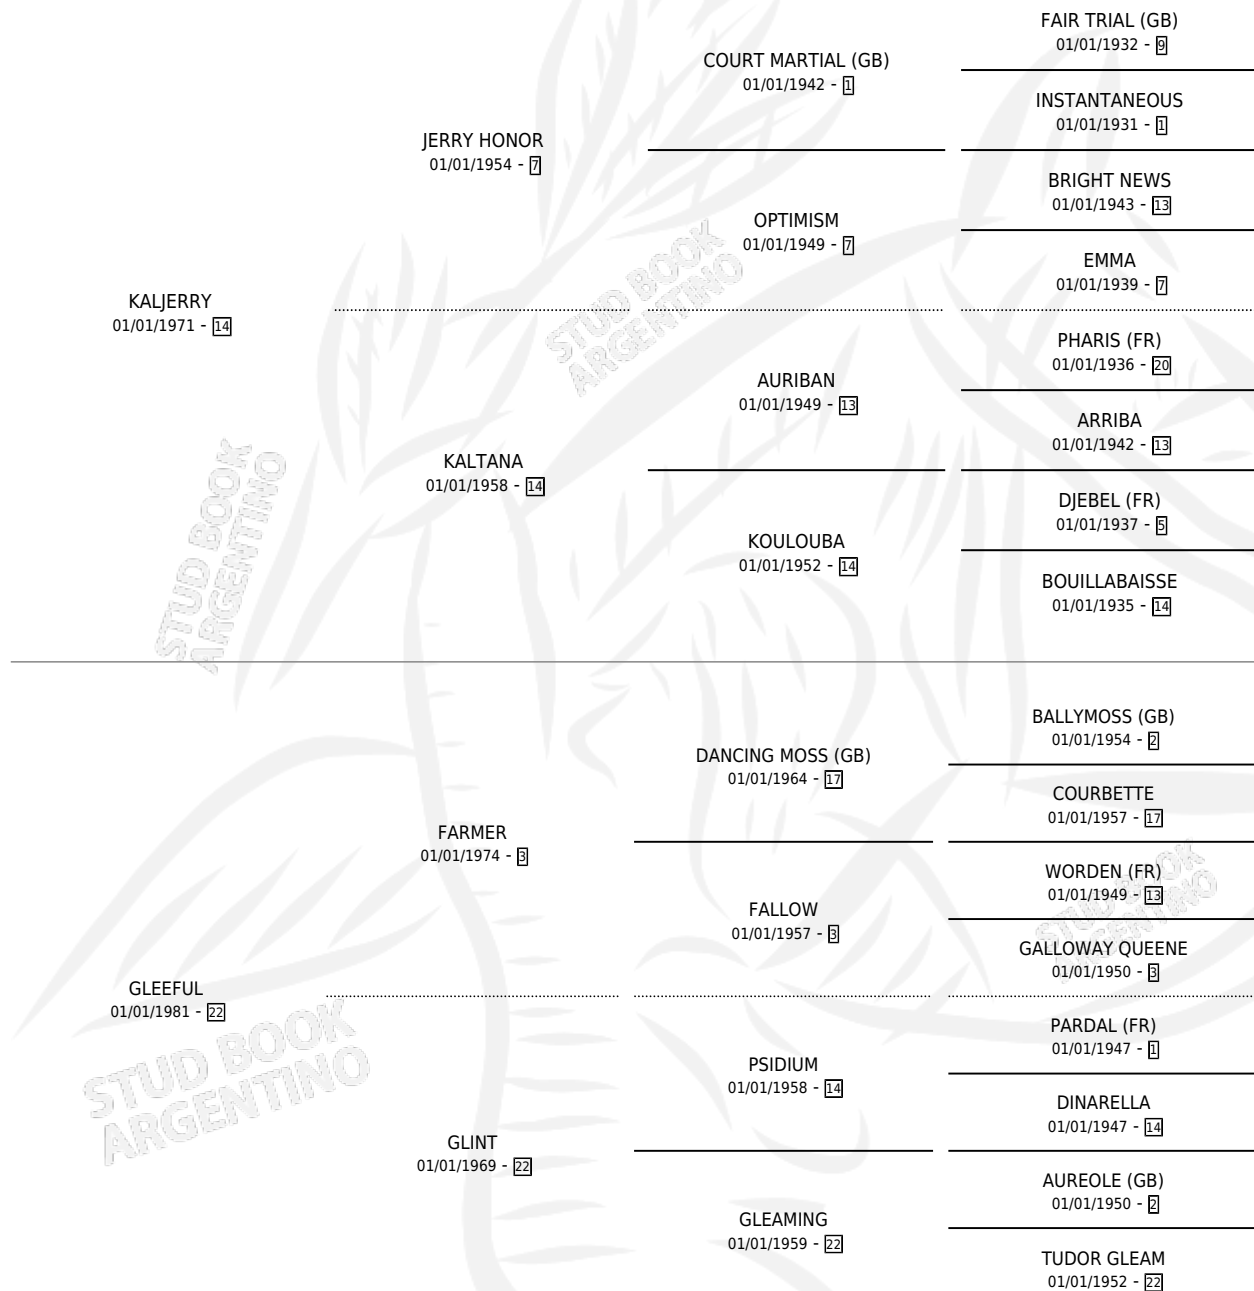

KALFULL

por KALJERRY y GLEEFUL por FARMER

Argentina · Hembra · Zaino o Tordillo · SP · 26/09/1990
Familia 22-d · Volumen 34

ESTADO

TIPIFICACIÓN SANGUÍNEA	X
TIPIFICACIÓN POR ADN	X
PASAPORTE	X
IDENTIFICACIÓN POR MICROCHIP	X
REPRODUCTOR	X

Lugar de nacimiento: Firmamento

Criador: Firmamento

PEDIGREE

KALFULL

Datos oficiales del Stud Book Argentino

Documento generado el 27/04/2026

studbook.org.ar