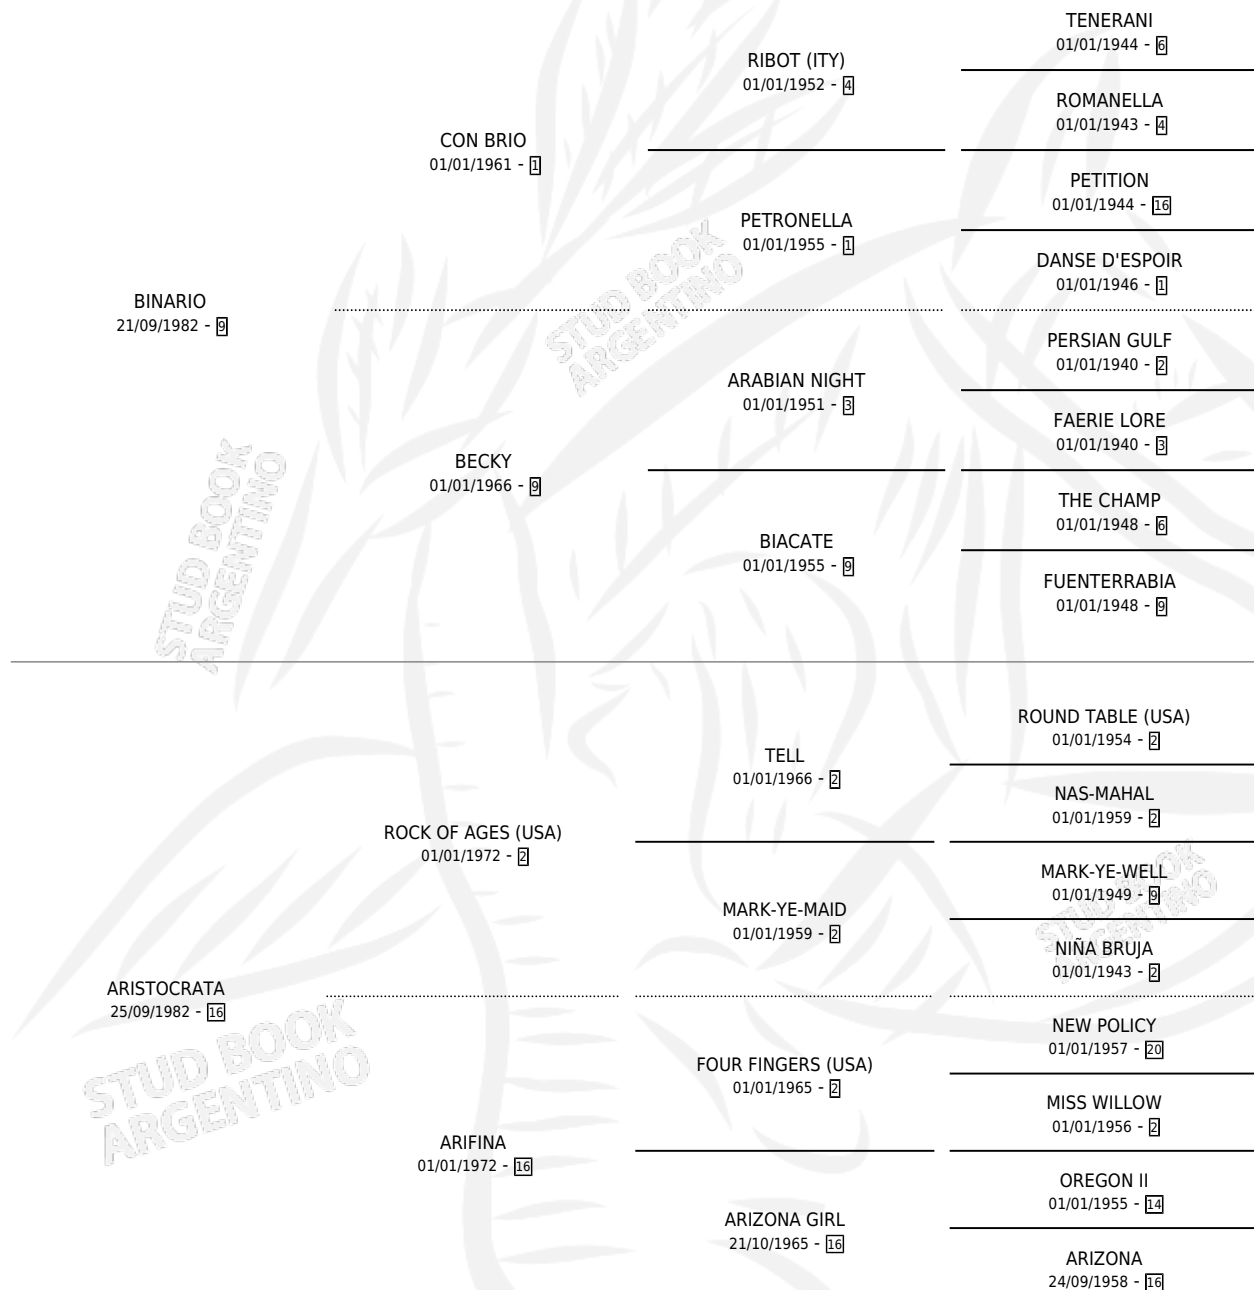

MINTH

por **BINARIO** y **ARISTOCRATA** por **ROCK OF AGES (USA)**

Argentina · Hembra · Zaino · SP · 22/10/1990
Familia 16-e · Volumen 34

ESTADO

TIPIFICACIÓN SANGUÍNEA	X
TIPIFICACIÓN POR ADN	X
PASAPORTE	X
IDENTIFICACIÓN POR MICROCHIP	X
REPRODUCTOR	X

Lugar de nacimiento: Maria del Sol
Criador: Fiorentini Raul

PEDIGREE

MINTH

Datos oficiales del Stud Book Argentino

Documento generado el 26/04/2026

studbook.org.ar