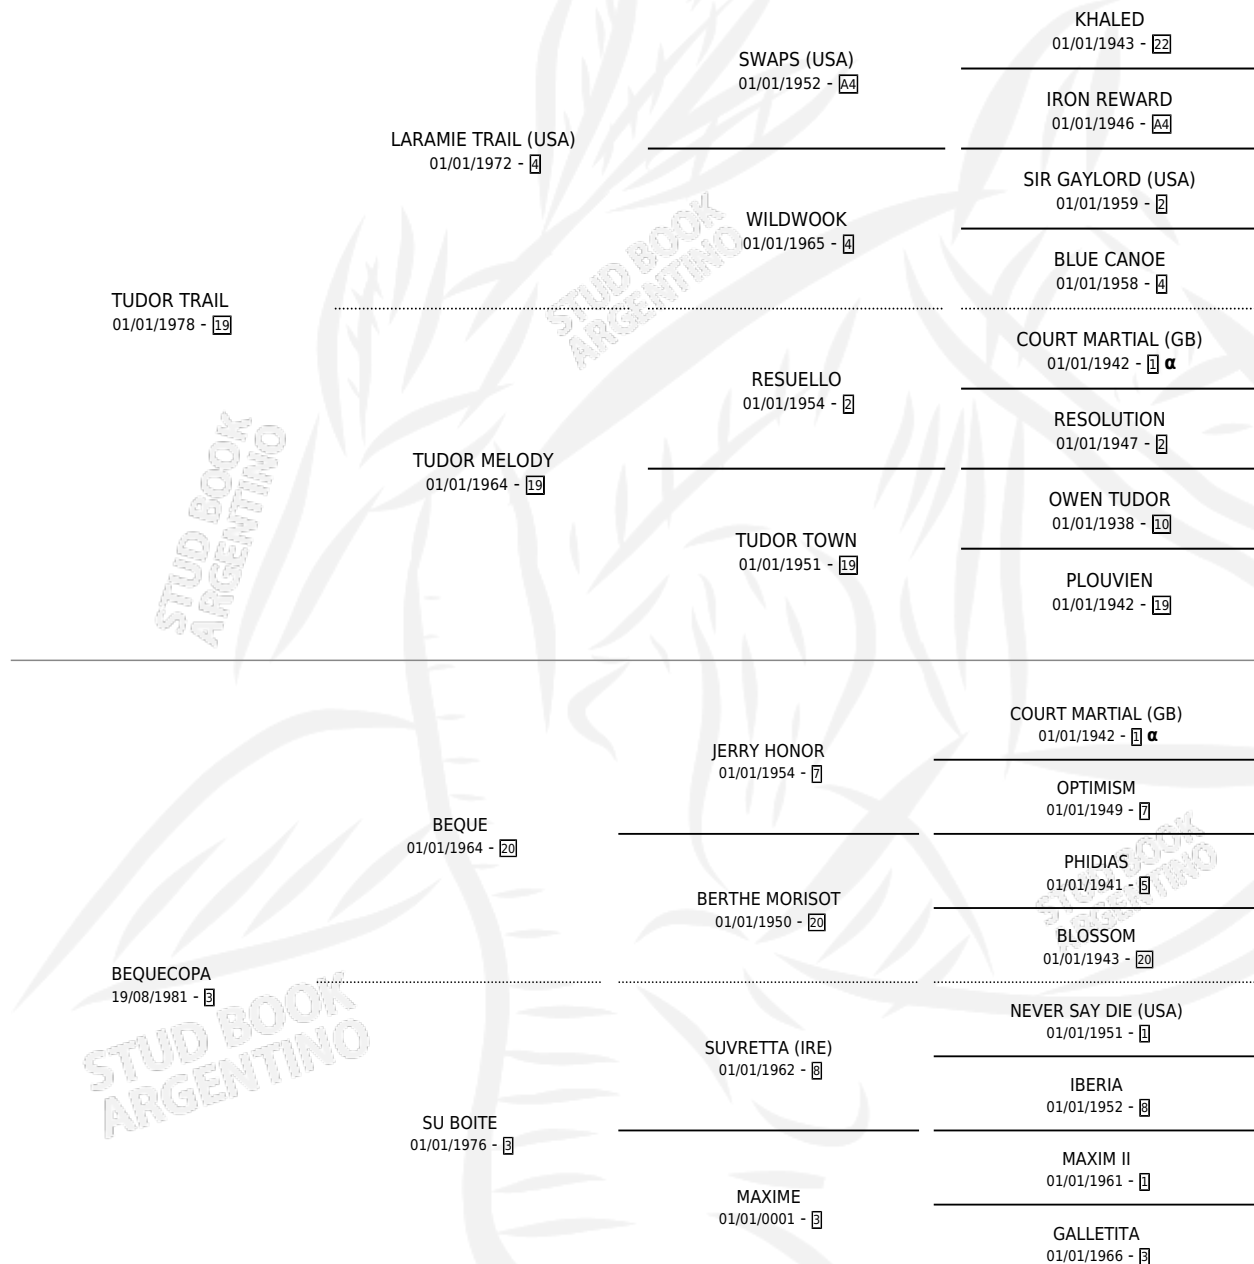

COPERA TRAIL

por TUDOR TRAIL y BEQUECOPA por BEQUE

Argentina · Hembra · Zaino · SP · 16/09/1990
Familia 3-h · Volumen 34

ESTADO

TIPIFICACIÓN SANGUÍNEA	X
TIPIFICACIÓN POR ADN	X
PASAPORTE	X
IDENTIFICACIÓN POR MICROCHIP	X
REPRODUCTOR	X

Lugar de nacimiento: La Fortuna de Santa Fe

Criador: Sin dato

PEDIGREE

INBREEDING : α

CAMPAÑA

Solo carreras oficiales de Argentina

POR EDAD

EDAD	CC	1°	2°	3°	4°	5°	NP	CLC	CLG	CLCG1	CLGG1	IMPORTE	GANANCIA / CC
4 AÑOS	2	1	0	0	0	0	1	0	0	0	0	\$3,900	\$1,950
TOTALES	2	1	0	0	0	0	1	0	0	0	0	\$3,900	\$1,950
%		50.0%	0.0%	0.0%	0.0%	0.0%	50.0%	0.0%	0.0%	0.0%	0.0%		

Ganadora en La Plata debutando - \$3,900, a los 4 años.

POR DISTANCIA

HIPODROMO	CC	1°	2°	3°	4°	5°	NP	CLC	CLG	CLCG1	CLGG1	IMPORTE
LA PLATA	2	1	0	0	0	0	1	0	0	0	0	\$3,900
1000 MTS	2	1	0	0	0	0	1	0	0	0	0	\$3,900

CARRERAS

FECHA	E	HIP. N°	O	DIST.	PREMIO	CAT.	PISTA	JOCKEY	CABALLERIZA CUIDADOR	POS.	IMPORTE	PAGO	
19/03/1995	4	LPA	9	10	1000	VASCA FARRERA	ALW	ARENA	RIVERO FABIAN ANTONIO	CRUZ DEL SUR (CTES) SIN ASIGNAR	6	\$0	12.00
28/02/1995	4	LPA	6	11	1000	ALOPE	ALW	ARENA	ARANA JORGE OSMAR	CRUZ DEL SUR (LP) BARRIONUEVO ENRIQUE A.	1	\$3,900	26.50