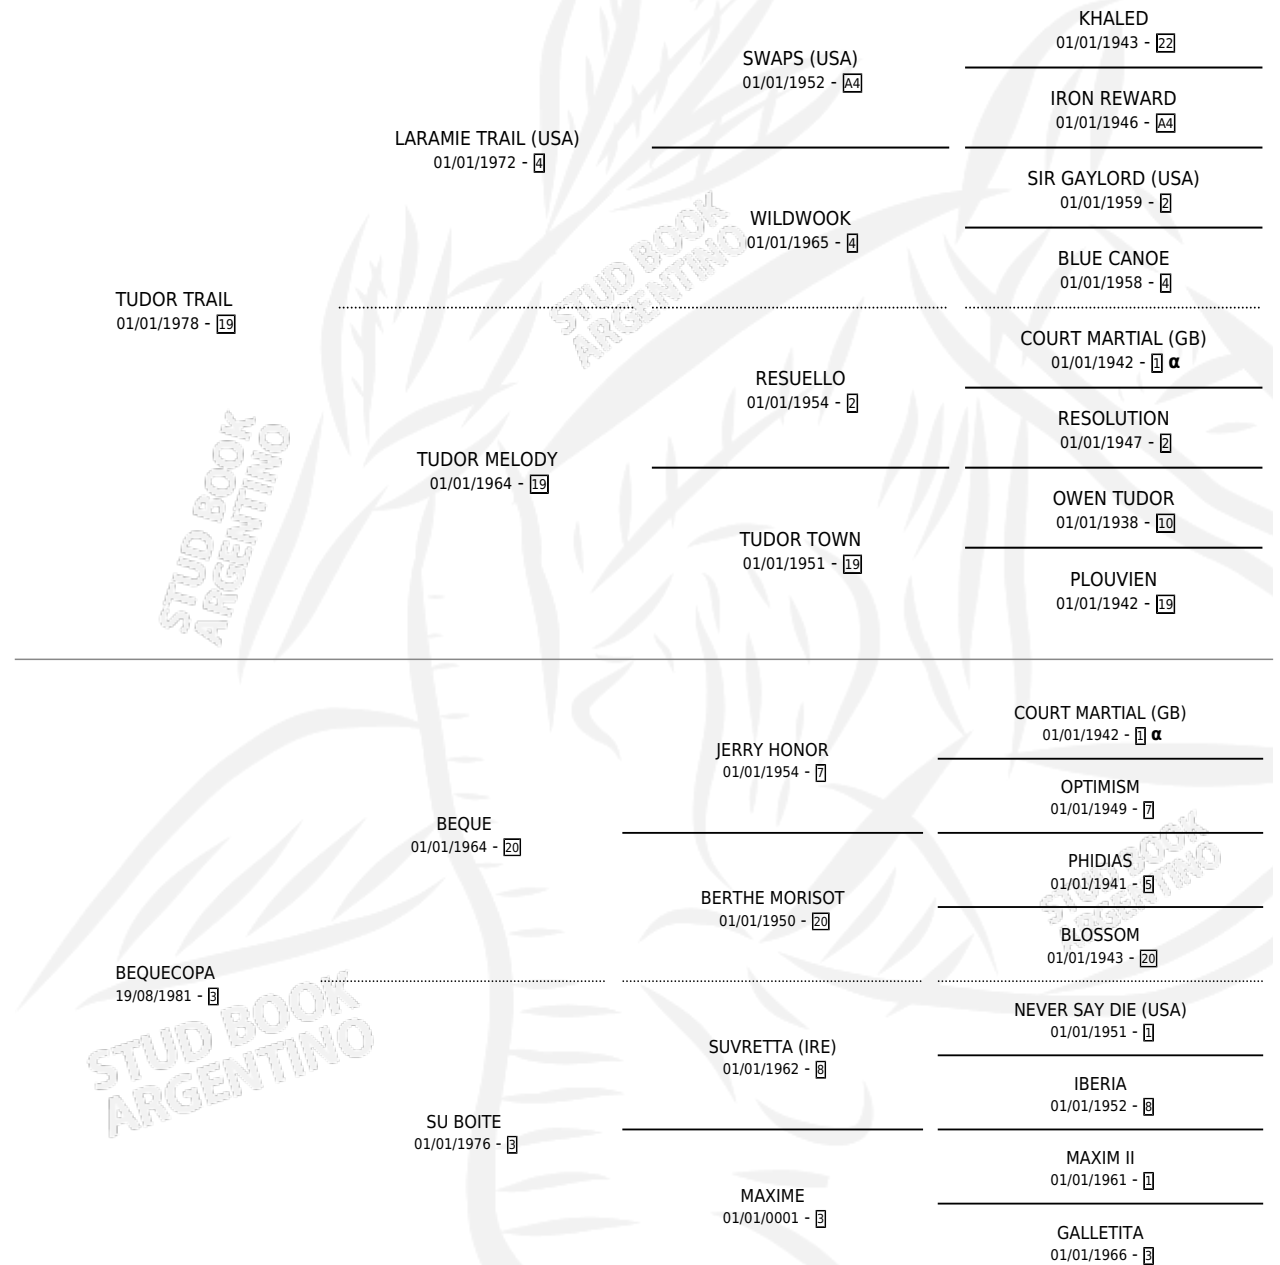

COPERA TRAIL

por TUDOR TRAIL y BEQUECOPA por BEQUE

Argentina · Hembra · Zaino · SP · 16/09/1990
Familia 3-h · Volumen 34

ESTADO

TIPIFICACIÓN SANGUÍNEA	X
TIPIFICACIÓN POR ADN	X
PASAPORTE	X
IDENTIFICACIÓN POR MICROCHIP	X
REPRODUCTOR	X

Lugar de nacimiento: La Fortuna de Santa Fe

Criador: Sin dato

PEDIGREE

INBREEDING : α

CAMPAÑA

Solo carreras oficiales de Argentina

POR EDAD

EDAD	CC	1°	2°	3°	4°	5°	NP	CLC	CLG	CLCG1	CLGG1	IMPORTE	GANANCIA / CC
4 AÑOS	2	1	0	0	0	0	1	0	0	0	0	\$3,900	\$1,950
TOTALES	2	1	0	0	0	0	1	0	0	0	0	\$3,900	\$1,950
%		50.0%	0.0%	0.0%	0.0%	0.0%	50.0%	0.0%	0.0%	0.0%	0.0%		

Ganadora en La Plata debutando - \$3,900, a los 4 años.

POR DISTANCIA

HIPODROMO	CC	1°	2°	3°	4°	5°	NP	CLC	CLG	CLCG1	CLGG1	IMPORTE
LA PLATA	2	1	0	0	0	0	1	0	0	0	0	\$3,900
1000 MTS	2	1	0	0	0	0	1	0	0	0	0	\$3,900

CARRERAS

FECHA	E	HIP. N°	O	DIST.	PREMIO	CAT.	PISTA	JOCKEY	CABALLERIZA CUIDADOR	POS.	IMPORTE	PAGO	
19/03/1995	4	LPA	9	10	1000	VASCA FARRERA	ALW	ARENA	RIVERO FABIAN ANTONIO	CRUZ DEL SUR (CTES) SIN ASIGNAR	6	\$0	12.00
28/02/1995	4	LPA	6	11	1000	ALOPE	ALW	ARENA	ARANA JORGE OSMAR	CRUZ DEL SUR (LP) BARRIONUEVO ENRIQUE A.	1	\$3,900	26.50