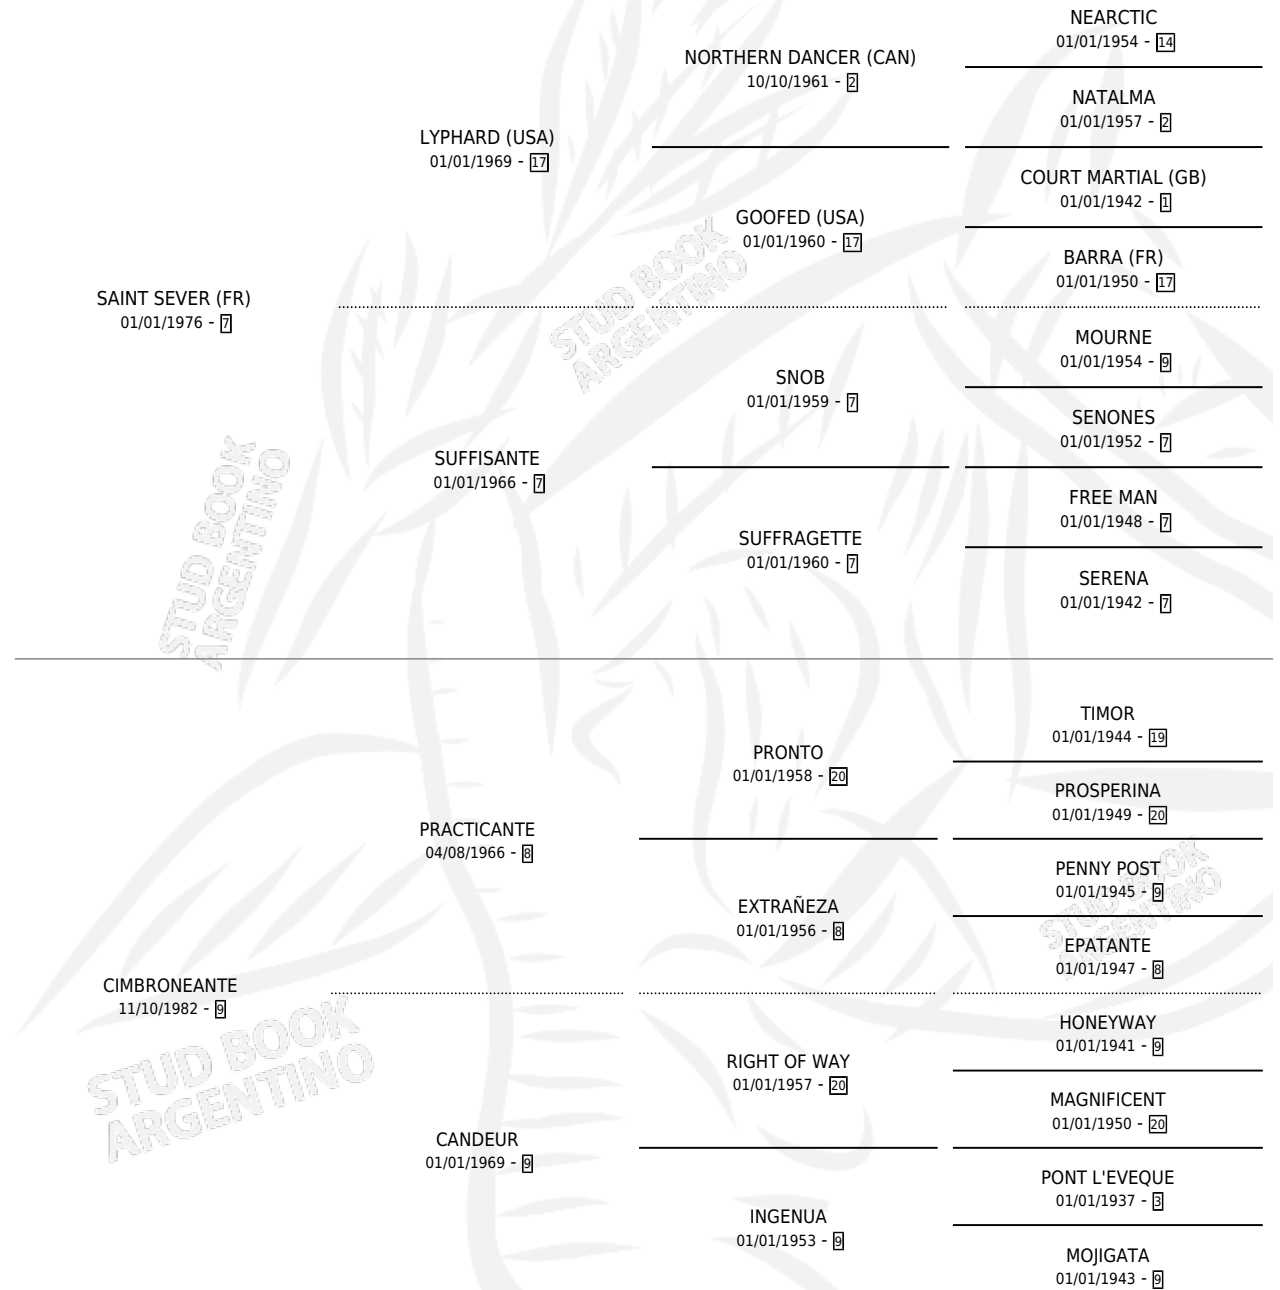

ANF AL FARAS

por SAINT SEVER (FR) y CIMBRONEANTE por PRACTICANTE

Argentina · Macho · Zaino Doradillo · SP · 08/10/1990
Familia 9-g · Volumen 34

ESTADO

TIPIFICACIÓN SANGUÍNEA	X
TIPIFICACIÓN POR ADN	X
PASAPORTE	X
IDENTIFICACIÓN POR MICROCHIP	X
REPRODUCTOR	X

Lugar de nacimiento: Ojo de Agua

Criador: Sin dato

PEDIGREE

CAMPAÑA

Solo carreras oficiales de Argentina

POR EDAD

EDAD	CC	1°	2°	3°	4°	5°	NP	CLC	CLG	CLCG1	CLGG1	IMPORTE	GANANCIA / CC
3 AÑOS	2	0	0	0	0	0	2	0	0	0	0	\$0	\$0
TOTALES	2	0	0	0	0	0	2	0	0	0	0	\$0	\$0
%		0.0%	0.0%	0.0%	0.0%	0.0%	100%	0.0%	0.0%	0.0%	0.0%		