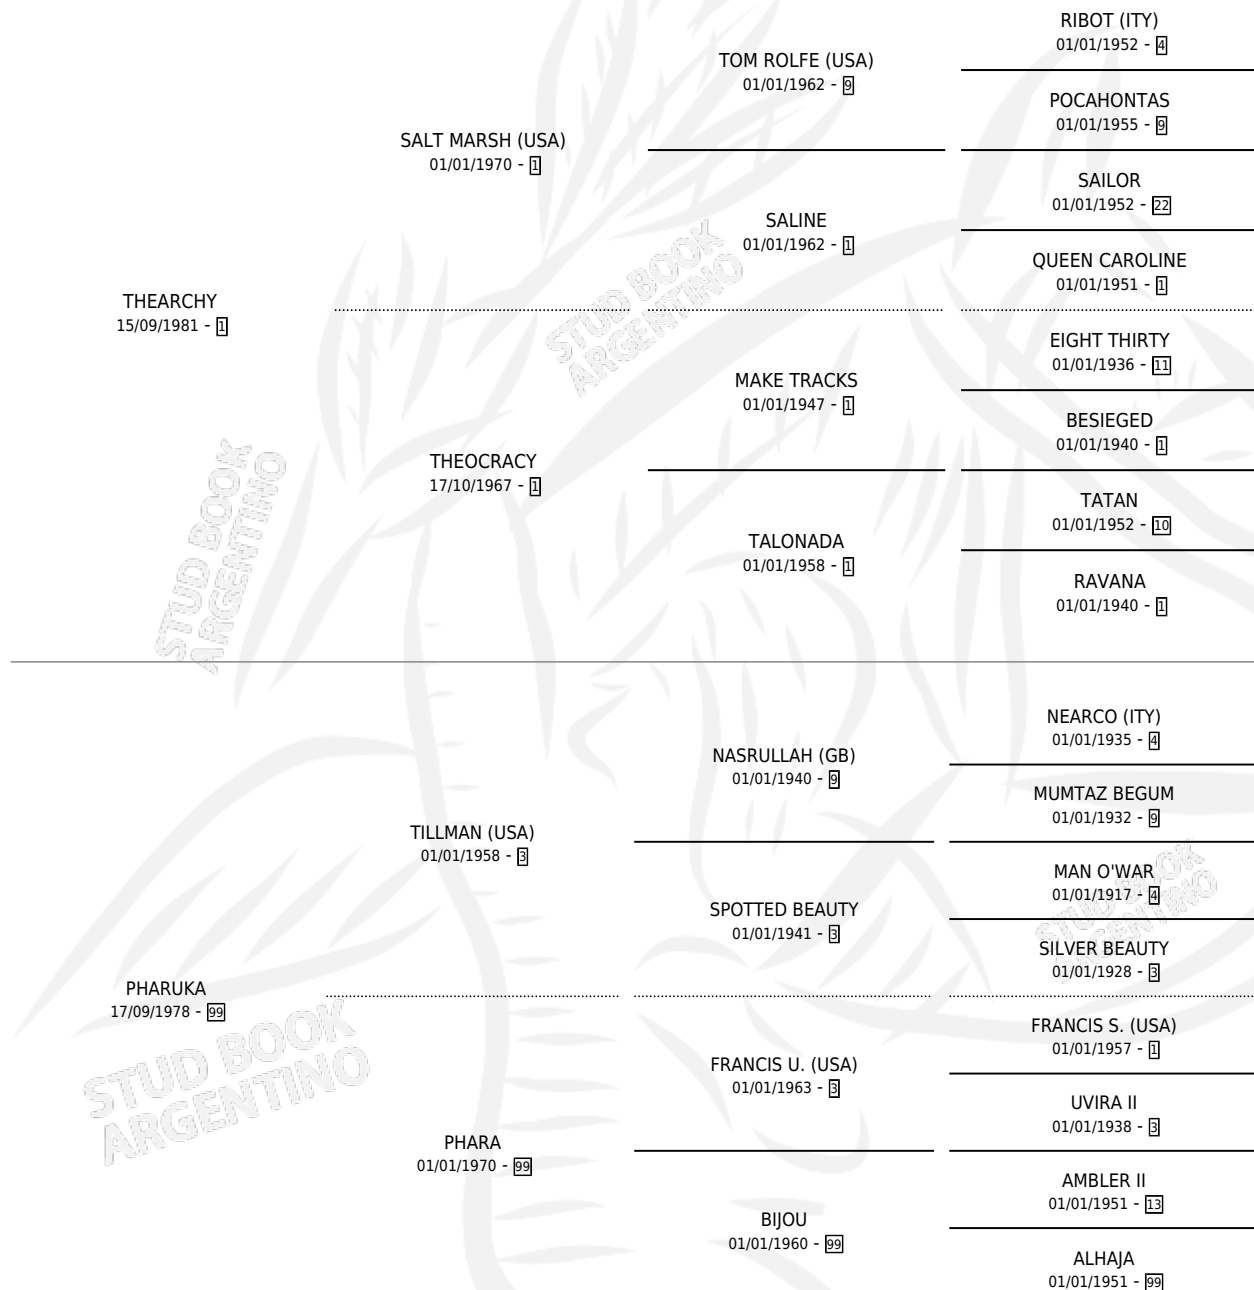

EL ENDIOSADO

por **THEARCHY** y **PHARUKA** por **TILLMAN (USA)**

Argentina · Macho · Zaino · SP · 04/10/1990
Familia 99 · Volumen 34

ESTADO

TIPIFICACIÓN SANGUÍNEA	X
TIPIFICACIÓN POR ADN	X
PASAPORTE	X
IDENTIFICACIÓN POR MICROCHIP	X
REPRODUCTOR	X

Lugar de nacimiento: Jorge Chico

Criador: Sin dato

PEDIGREE

CAMPAÑA

Solo carreras oficiales de Argentina

POR EDAD

EDAD	CC	1°	2°	3°	4°	5°	NP	CLC	CLG	CLCG1	CLGG1	IMPORTE	GANANCIA / CC
3 AÑOS	1	0	0	0	0	0	1	0	0	0	0	\$0	\$0
TOTALES	1	0	0	0	0	0	1	0	0	0	0	\$0	\$0
%		0.0%	0.0%	0.0%	0.0%	0.0%	100%	0.0%	0.0%	0.0%	0.0%		