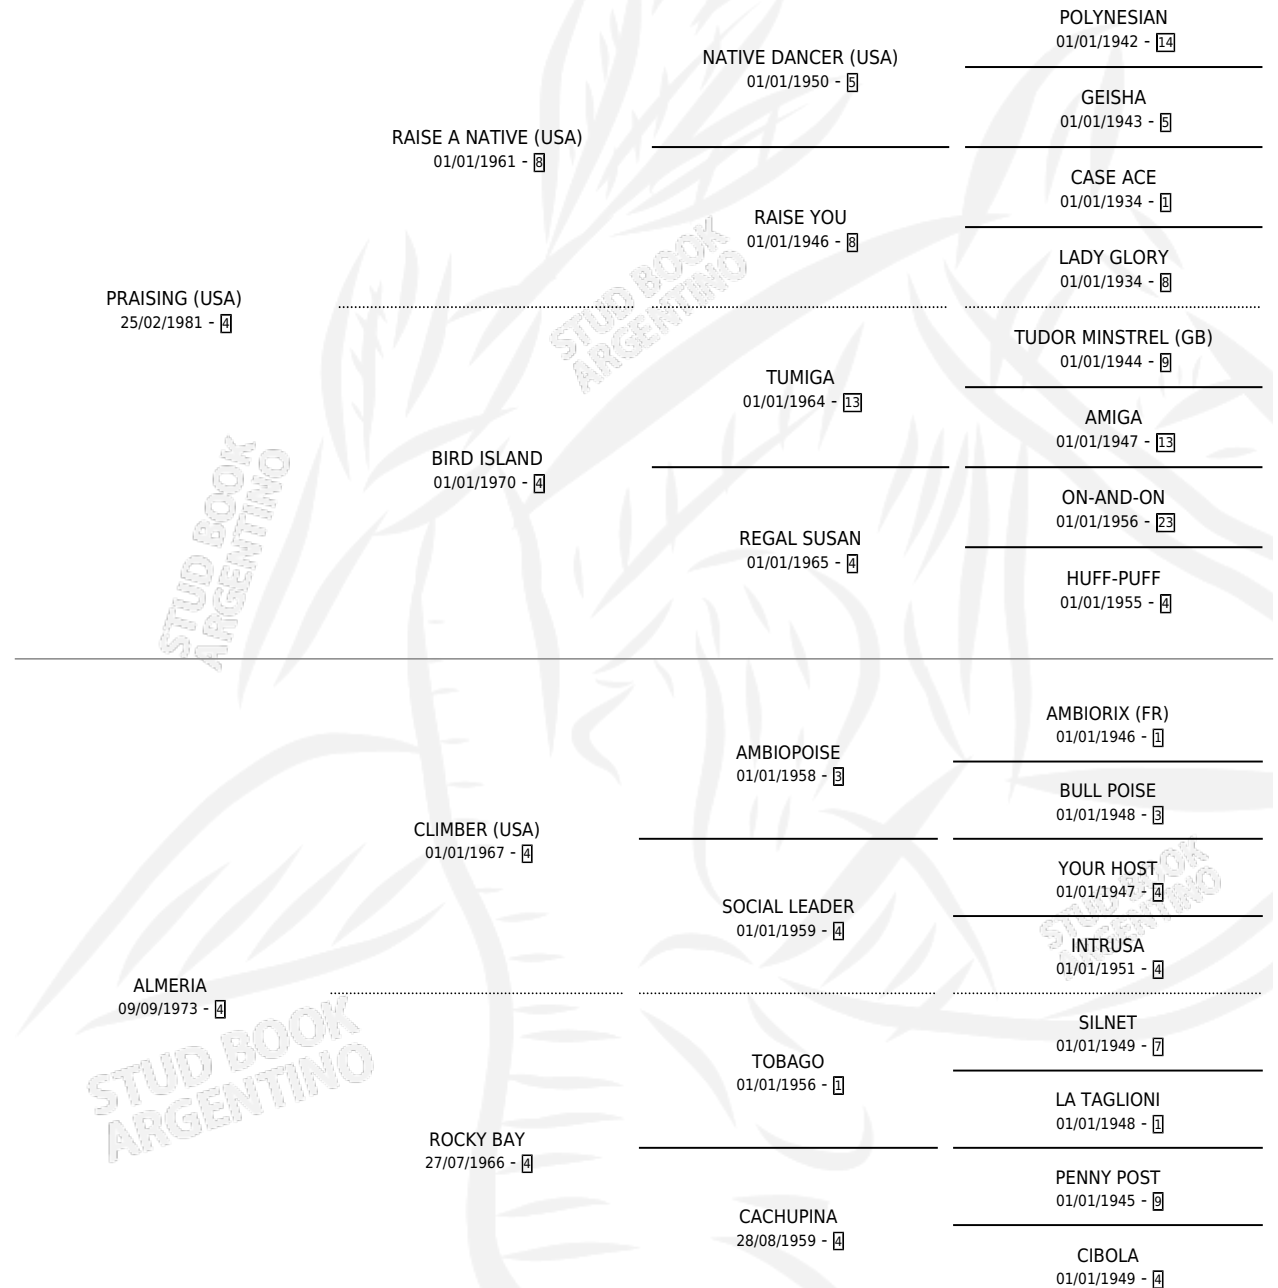

ÑANCUMOTRI

por **PRAISING (USA)** y **ALMERIA** por **CLIMBER (USA)**

Argentina · Hembra · Alazan · SP · 31/10/1990
Familia 4-b · Volumen 34

ESTADO

TIPIFICACIÓN SANGUÍNEA	✓
TIPIFICACIÓN POR ADN	X
PASAPORTE	X
IDENTIFICACIÓN POR MICROCHIP	X
REPRODUCTOR	✓

Lugar de nacimiento: Los Olivos

Criador: Los Olivos

~

HIJOS

	MACHOS	HEMBRAS
3 NACIERON	2	1
1 CORRIERON	0	1
1 GANARON	0	1
0 GANADORES CL	0 GANADORES GR	0 GANADORES G1

PEDIGREE

CAMPAÑA

Solo carreras oficiales de Argentina