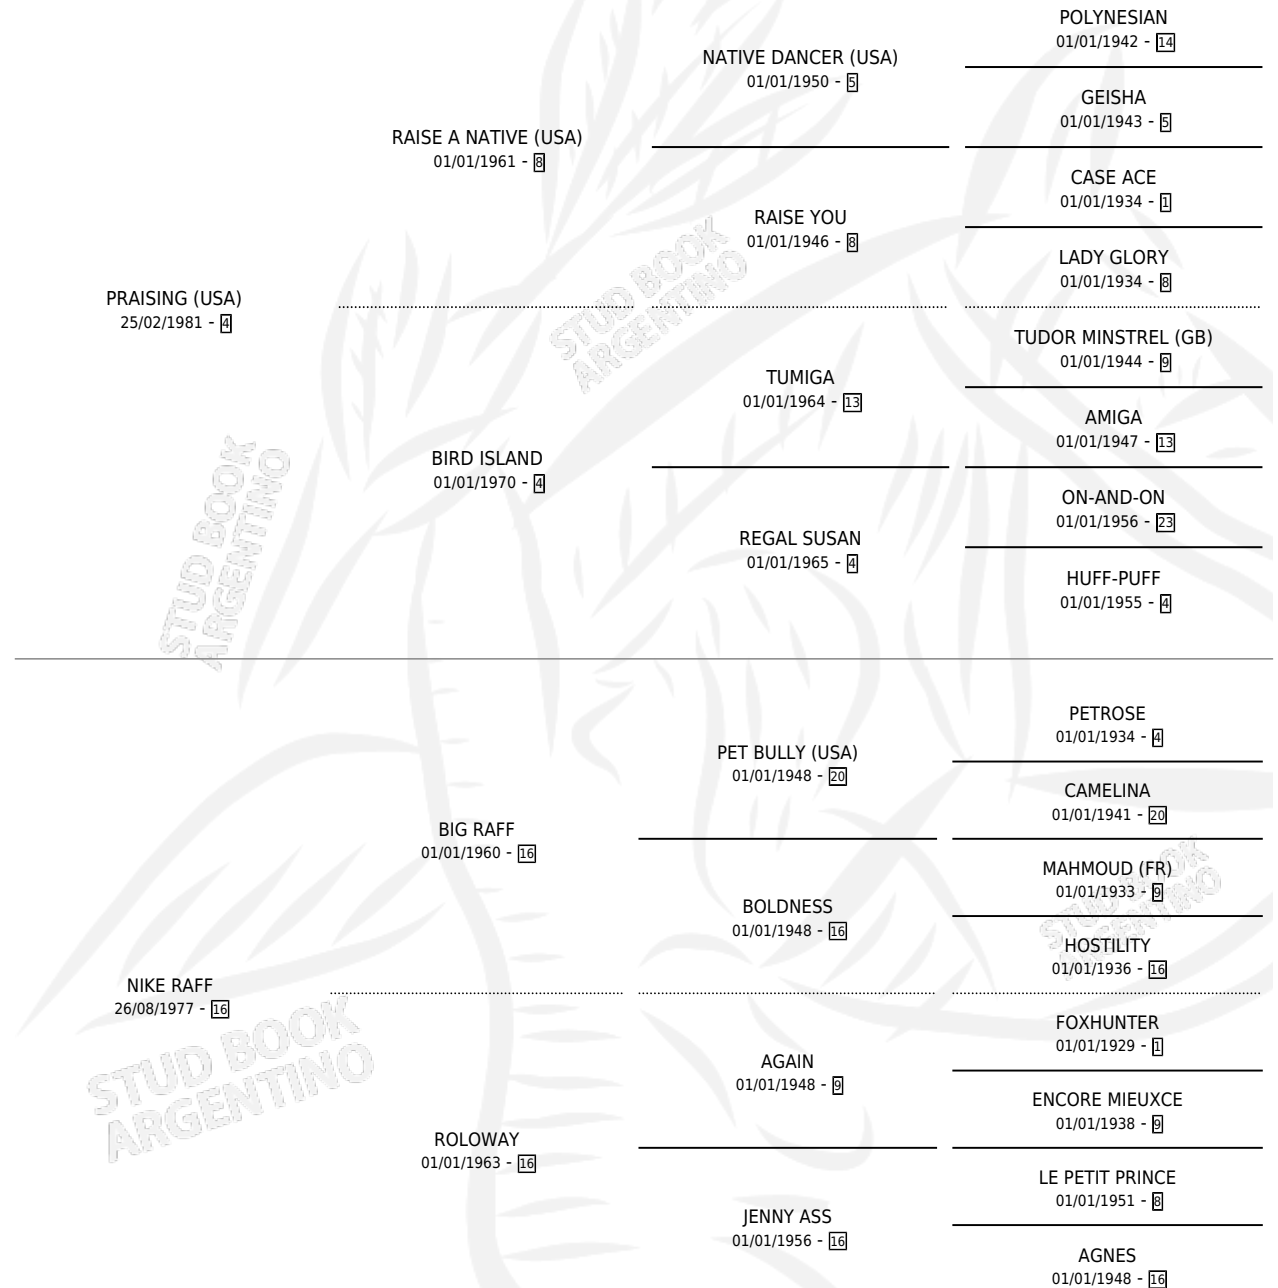

QUERENAL

por **PRAISING (USA)** y **NIKE RAFF** por **BIG RAFF**

Argentina · Macho · Alazan · SP · 26/10/1990
Familia 16-d · Volumen 34

ESTADO

TIPIFICACIÓN SANGUÍNEA	X
TIPIFICACIÓN POR ADN	X
PASAPORTE	X
IDENTIFICACIÓN POR MICROCHIP	X
REPRODUCTOR	X

Lugar de nacimiento: Los Olivos

Criador: Los Olivos

PEDIGREE

QUERENAL

Datos oficiales del Stud Book Argentino

Documento generado el 06/05/2026

studbook.org.ar