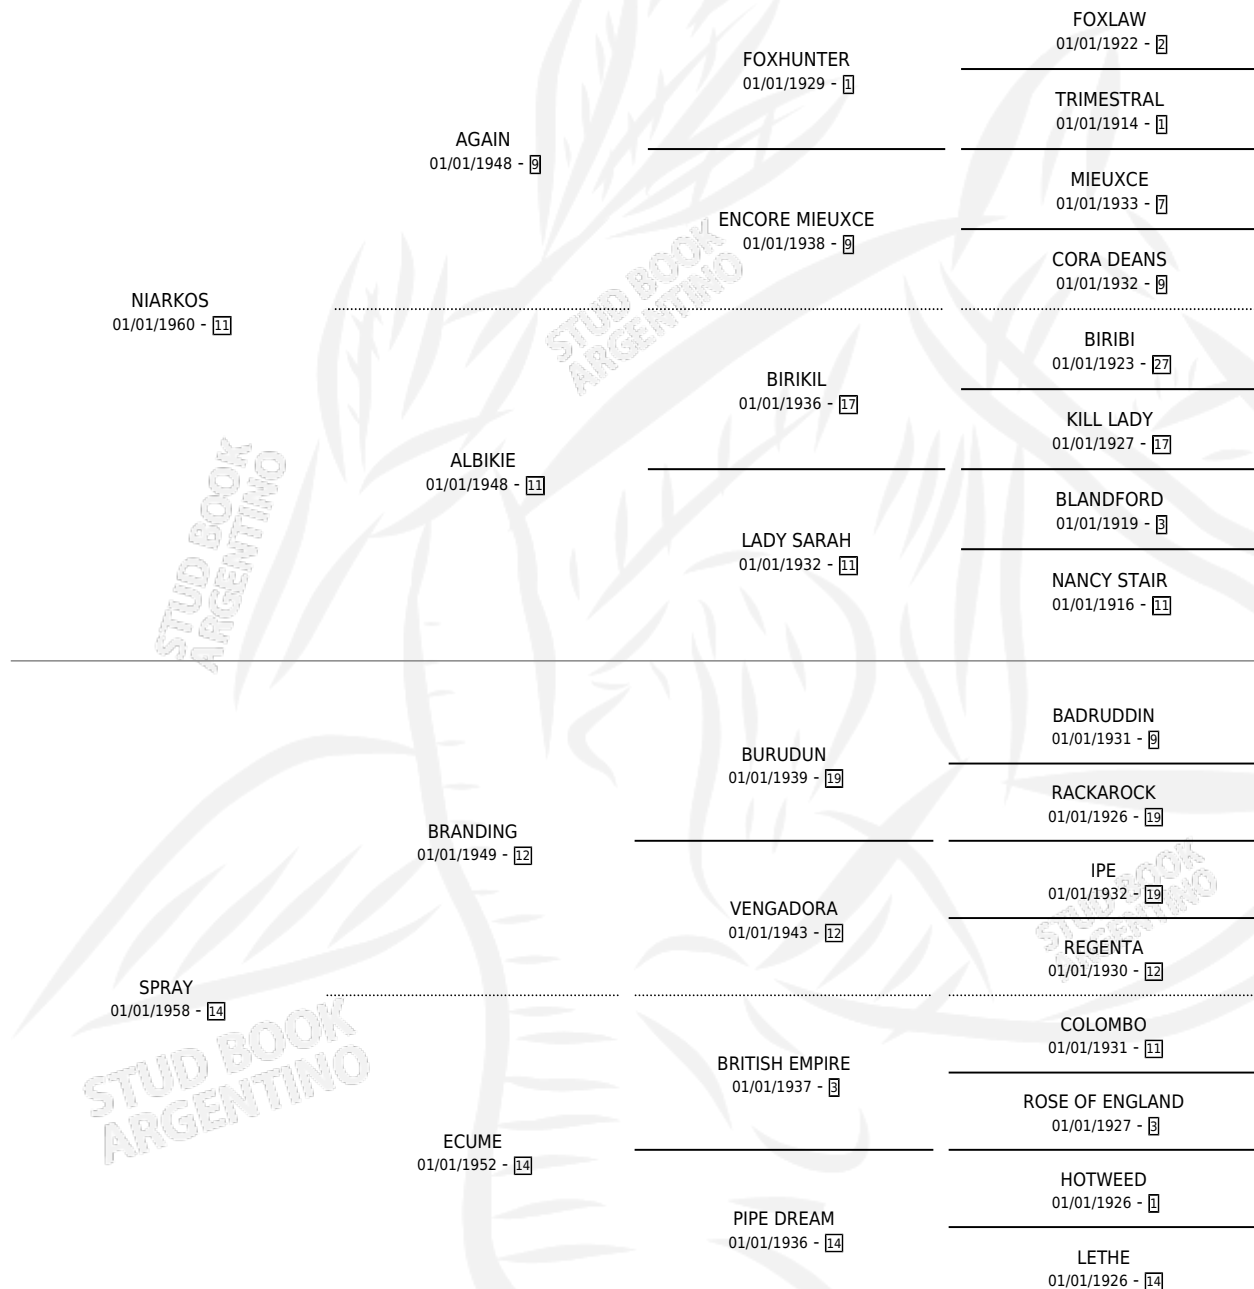

NIVEA

por NIARKOS y SPRAY por BRANDING

Argentina · Hembra · Zaino · SP · 01/01/1970
Familia 14-e · Volumen 27

ESTADO

TIPIFICACIÓN SANGUÍNEA	X
TIPIFICACIÓN POR ADN	X
PASAPORTE	X
IDENTIFICACIÓN POR MICROCHIP	X
REPRODUCTOR	✓

Lugar de nacimiento: Campo particular

Criador: Sin dato

~

HIJOS

	MACHOS	HEMBRAS
6 NACIERON	3	3
2 CORRIERON	1	1
2 GANARON	1	1
0 GANADORES CL	0 GANADORES GR	0 GANADORES G1

PEDIGREE