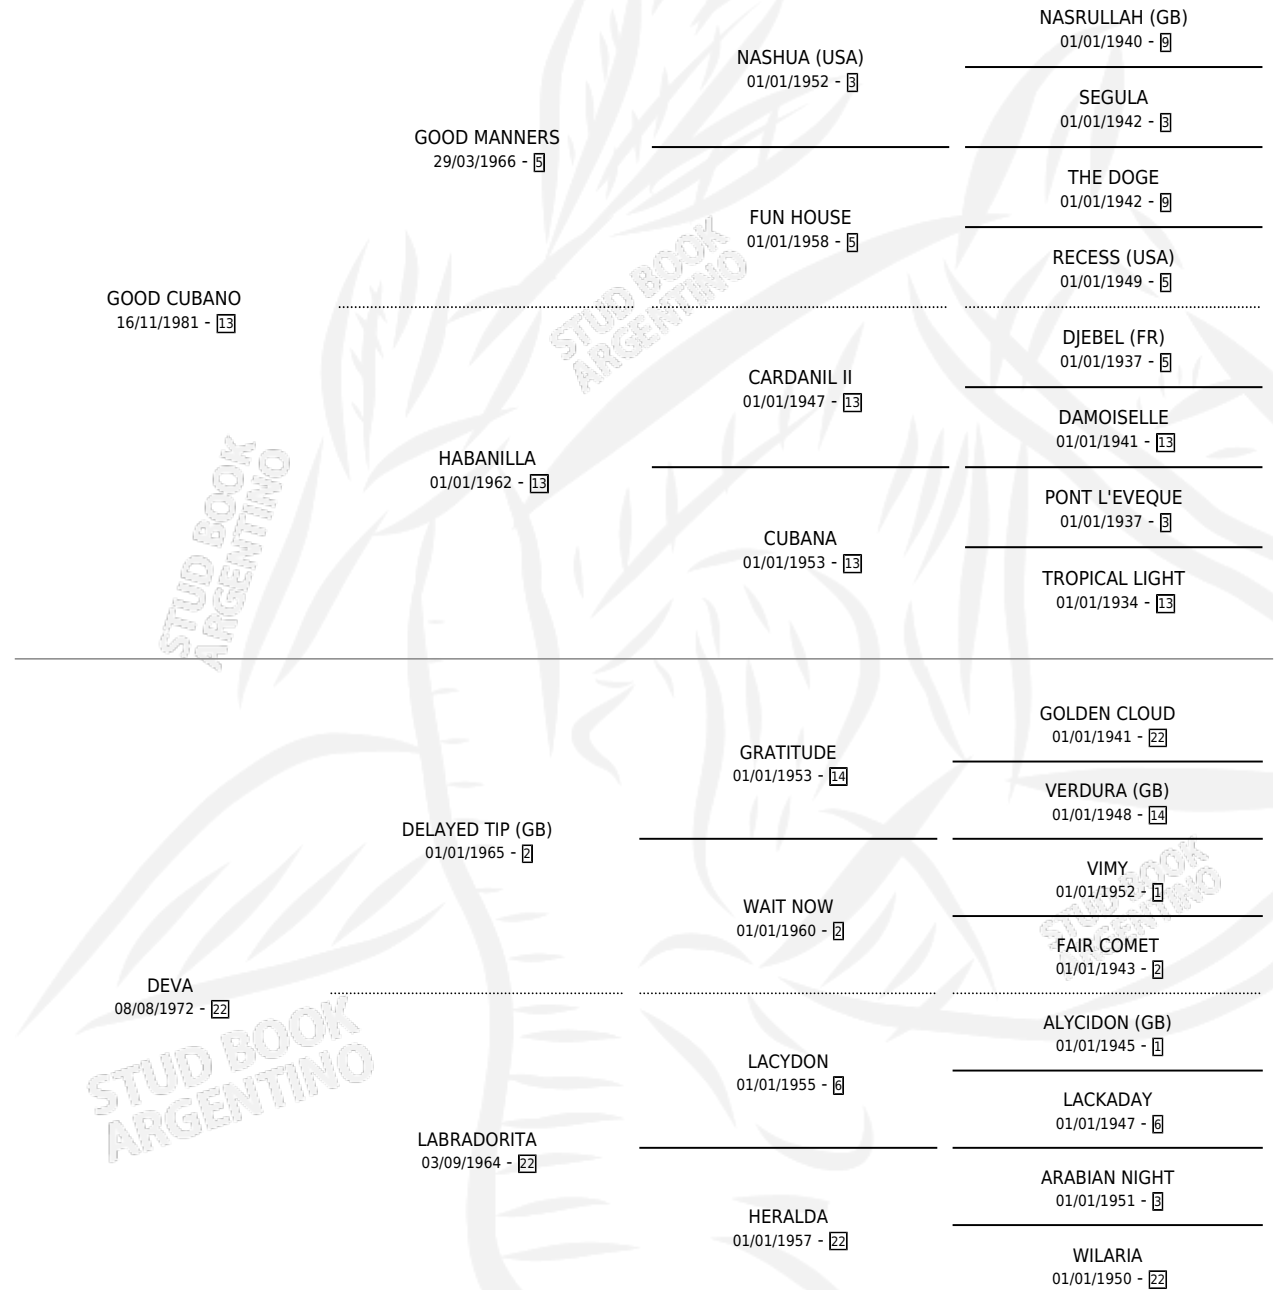

GOOD DEVA

por GOOD CUBANO y DEVA por DELAYED TIP (GB)

Argentina · Hembra · Zaino Negro · SP · 10/10/1990
Familia 22-d · Volumen 34

ESTADO

TIPIFICACIÓN SANGUÍNEA	X
TIPIFICACIÓN POR ADN	X
PASAPORTE	X
IDENTIFICACIÓN POR MICROCHIP	X
REPRODUCTOR	X

Lugar de nacimiento: Guipuzcua

Criador: Sin dato

PEDIGREE

CAMPAÑA

Solo carreras oficiales de Argentina

POR EDAD

EDAD	CC	1°	2°	3°	4°	5°	NP	CLC	CLG	CLCG1	CLGG1	IMPORTE	GANANCIA / CC
3 AÑOS	3	0	0	0	0	0	3	0	0	0	0	\$0	\$0
4 AÑOS	4	0	0	0	0	0	4	0	0	0	0	\$0	\$0
5 AÑOS	1	0	0	0	0	0	1	0	0	0	0	\$0	\$0
TOTALES	8	0	0	0	0	0	8	0	0	0	0	\$0	\$0
%		0.0%	0.0%	0.0%	0.0%	0.0%	100%	0.0%	0.0%	0.0%	0.0%		