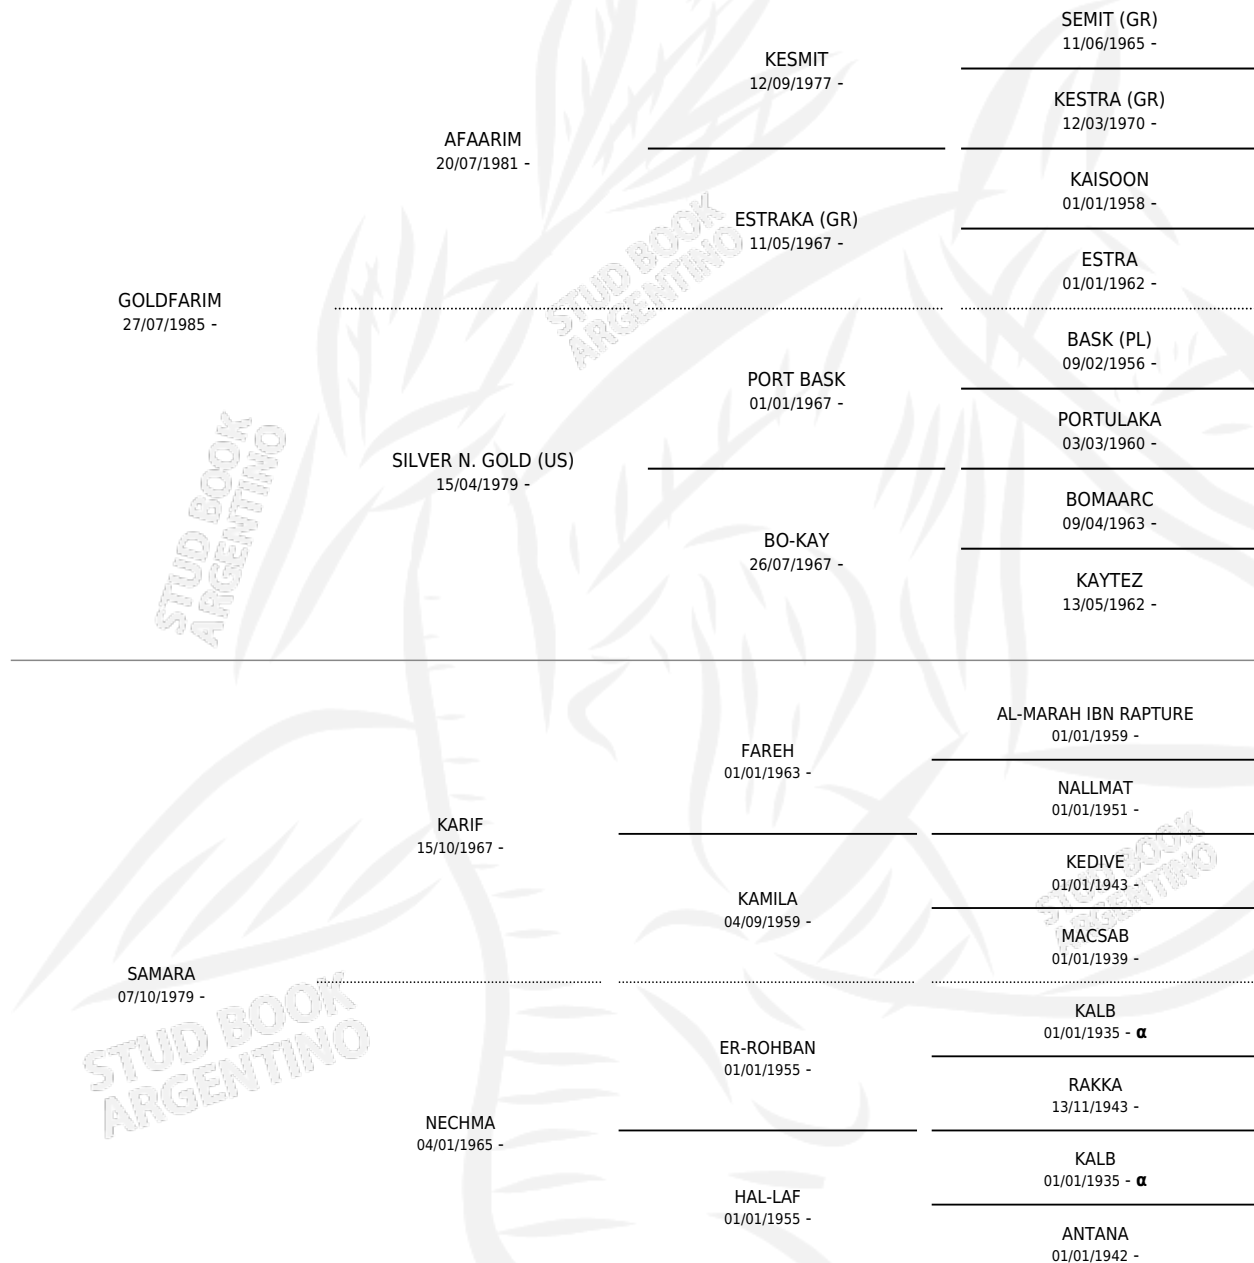

MC SAHARA

por **GOLDFARIM** y **SAMARA** por **KARIF**

Argentina · Hembra · Tordillo · AP · 09/10/1990
Familia · Volumen 34

ESTADO

TIPIFICACIÓN SANGUÍNEA	✓
TIPIFICACIÓN POR ADN	X
PASAPORTE	X
IDENTIFICACIÓN POR MICROCHIP	X
REPRODUCTOR	✓

Lugar de nacimiento: Albaicin

Criador: Sin dato

~

HIJOS

	MACHOS	HEMBRAS
3 NACIERON	1	2
SIN ACTUACIONES		

PEDIGREE

INBREEDING : α

S

mientos 3 / Efectividad 75.00%

PADRILLO	PRODUCTO	CRIADOR	1ER SERVICIO	ÚLTIMO SERVICIO
EMIR	∅		15/10/2001	17/10/2001
MC SAHARA	MC SOÑADORA (H T, 29/09/1999)	SIN DATO	26/09/1998	17/11/1998
EMIR	MC CESAR (M T, 16/09/1998)	SIN DATO	06/10/1997	07/10/1997
FLAMING TIGRE (US)	MC FLAMING ROSE (H TA, 25/09/1997)	SIN DATO	19/09/1996	11/10/1996