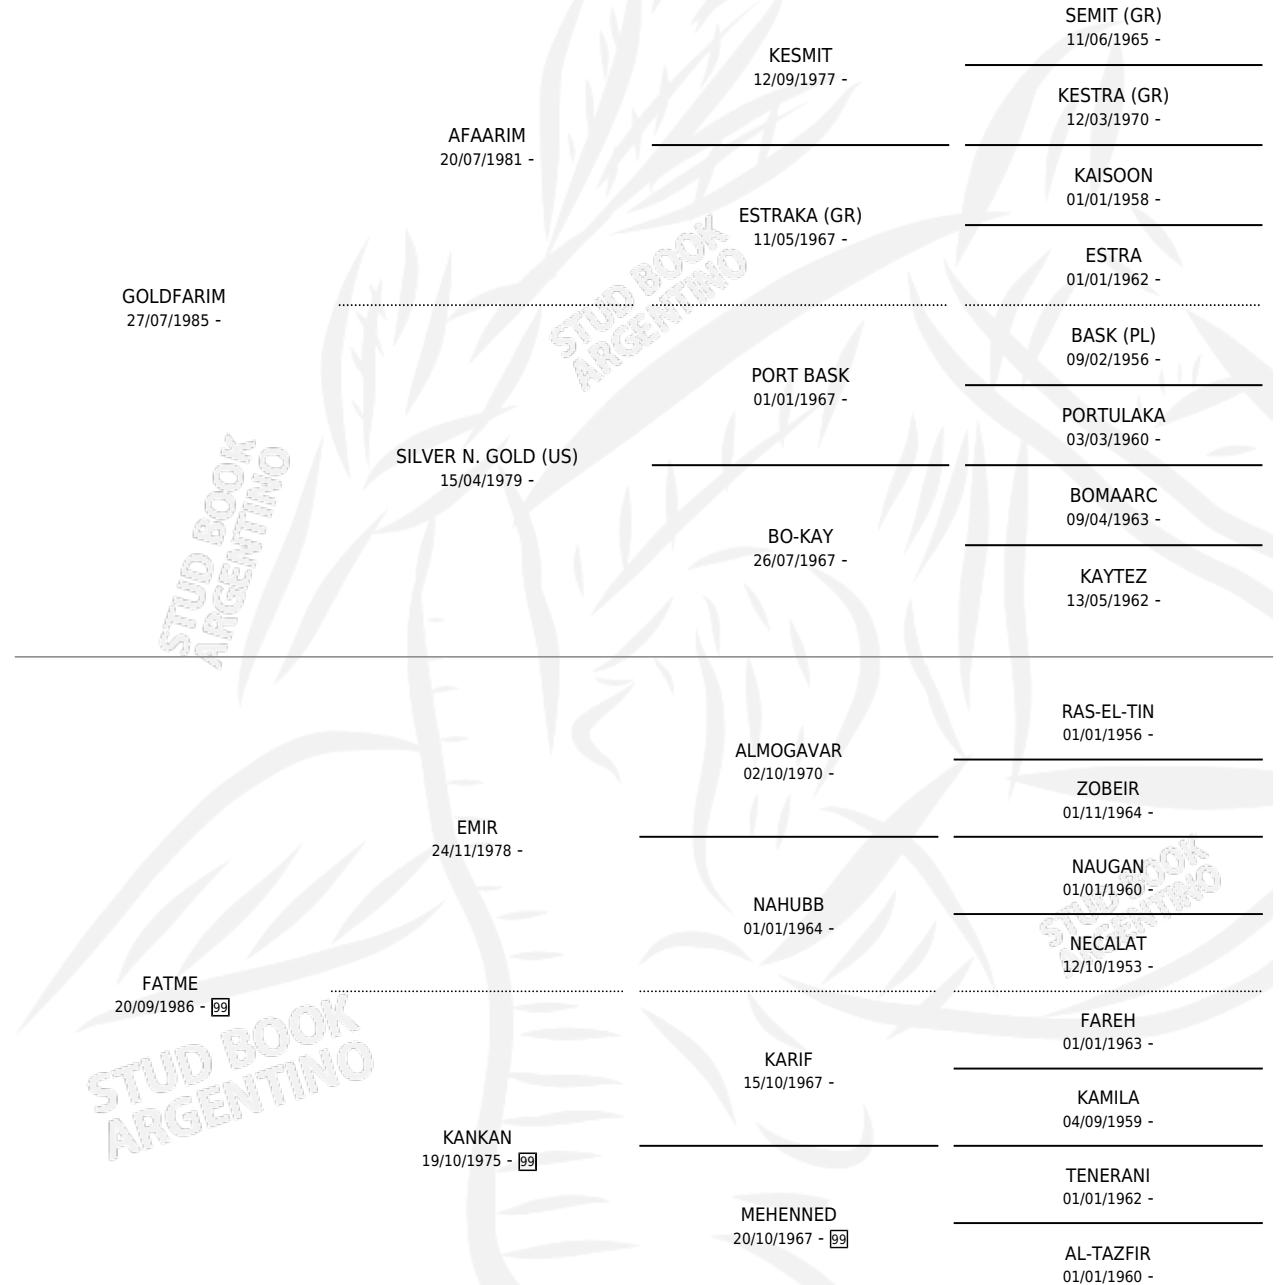

MC KARIF

por **GOLDFARIM** y **FATME** por **EMIR**

Argentina · Macho · Alazan · AP · 01/10/1990
Familia 99 · Volumen 34

ESTADO

TIPIFICACIÓN SANGUÍNEA	X
TIPIFICACIÓN POR ADN	X
PASAPORTE	X
IDENTIFICACIÓN POR MICROCHIP	X
REPRODUCTOR	X

Lugar de nacimiento: Albaicin

Criador: Sin dato

PEDIGREE

MC KARIF

Datos oficiales del Stud Book Argentino

Documento generado el 02/05/2026

studbook.org.ar