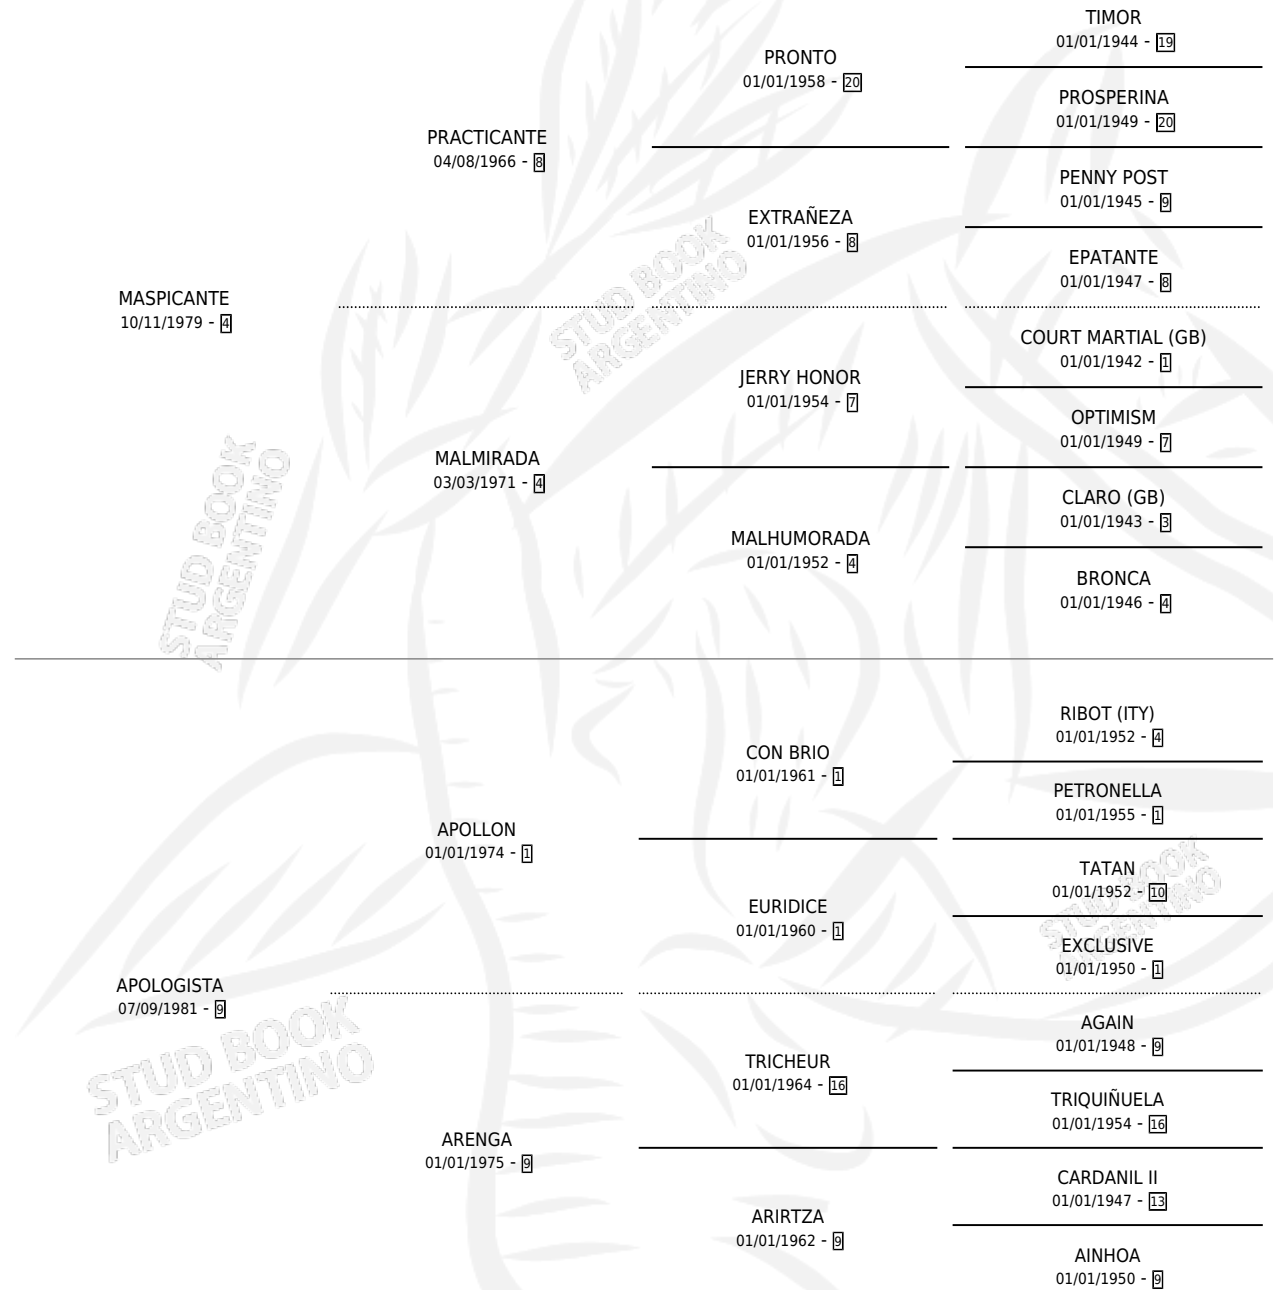

ASI ES NINON

por MASPICANTE y APOLOGISTA por APOLLON

Argentina · Hembra · Alazan · SP · 14/10/1990
Familia 9-g · Volumen 34

ESTADO

TIPIFICACIÓN SANGUÍNEA	X
TIPIFICACIÓN POR ADN	X
PASAPORTE	X
IDENTIFICACIÓN POR MICROCHIP	X
REPRODUCTOR	X

Lugar de nacimiento: Horizonte

Criador: Sin dato

PEDIGREE

ASI ES NINON

Datos oficiales del Stud Book Argentino

Documento generado el 10/05/2026

studbook.org.ar