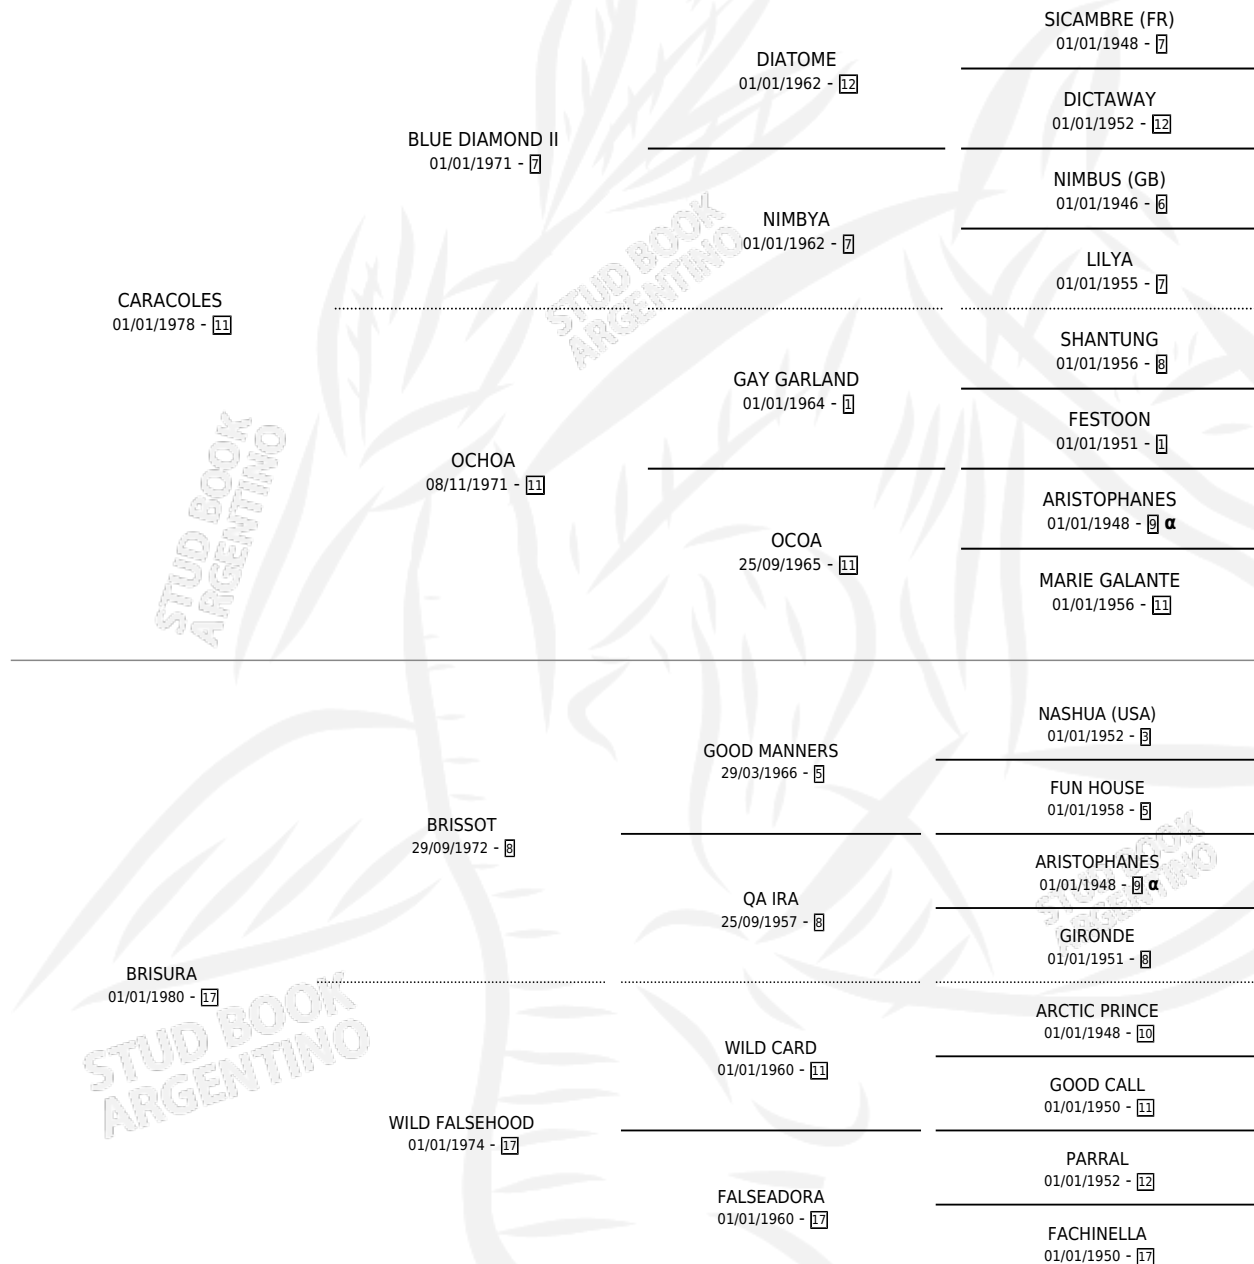

EL ROCIO

por CARACOLES y BRISURA por BRISSOT

Argentina · Macho · Zaino · SP · 15/10/1990
Familia 17-b · Volumen 34

ESTADO

TIPIFICACIÓN SANGUÍNEA	X
TIPIFICACIÓN POR ADN	X
PASAPORTE	X
IDENTIFICACIÓN POR MICROCHIP	X
REPRODUCTOR	X

Lugar de nacimiento: La Elsa

Criador: Sin dato

PEDIGREE

INBREEDING : α

EL ROCIO

Datos oficiales del Stud Book Argentino

Documento generado el 07/05/2026

studbook.org.ar