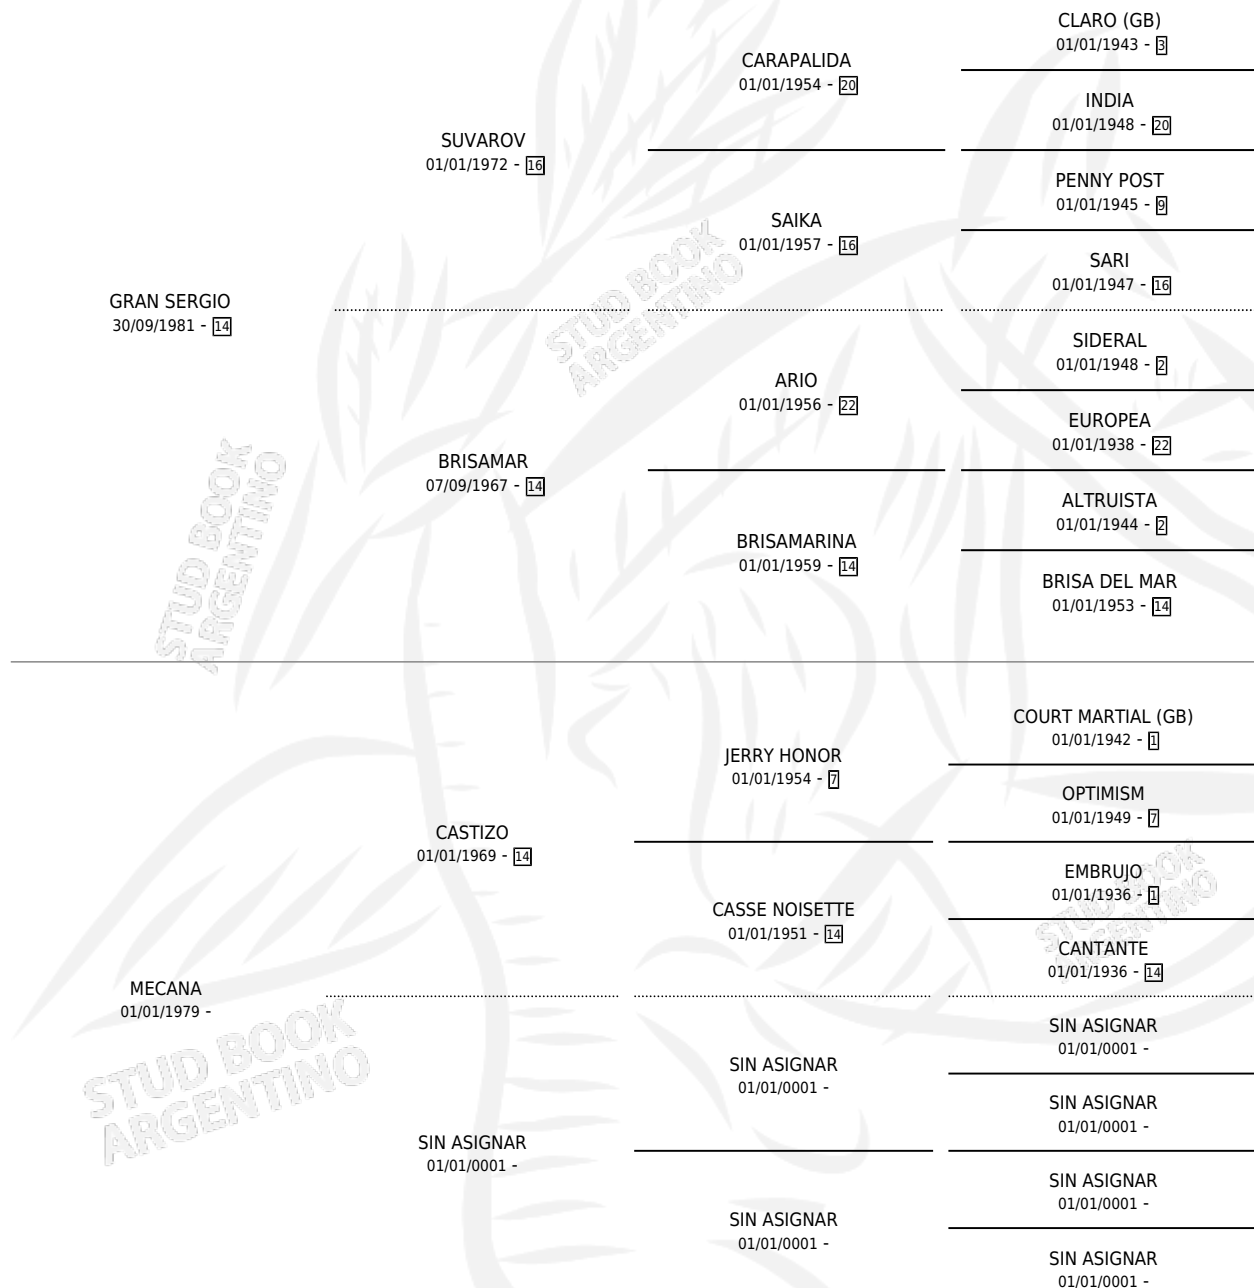

GRAN MECANA

por GRAN SERGIO y MECANA por CASTIZO

Argentina · Hembra · Zaino · SP · 17/10/1990
Familia · Volumen 34

ESTADO

TIPIFICACIÓN SANGUÍNEA	X
TIPIFICACIÓN POR ADN	X
PASAPORTE	X
IDENTIFICACIÓN POR MICROCHIP	X
REPRODUCTOR	X

Lugar de nacimiento: La Elsa

Criador: Sin dato

PEDIGREE

GRAN MECANA

Datos oficiales del Stud Book Argentino

Documento generado el 10/05/2026

studbook.org.ar