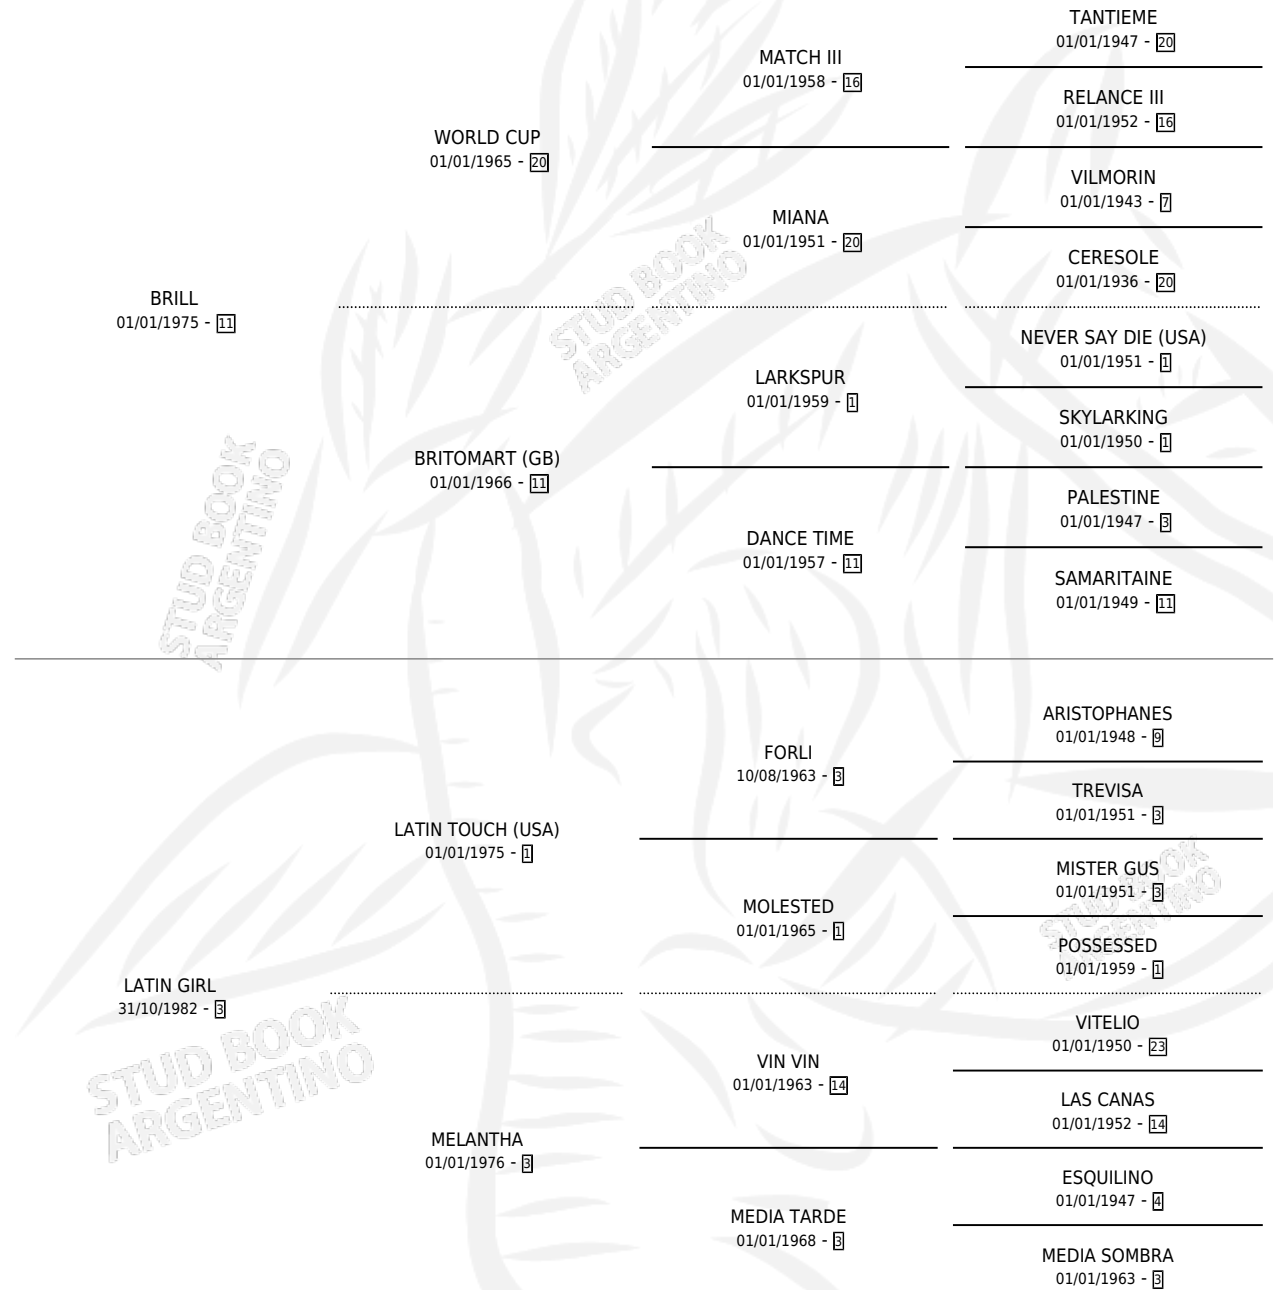

LATIN BRILL

por BRILL y LATIN GIRL por LATIN TOUCH (USA)

Argentina · Hembra · Alazan · SP · 31/10/1990
Familia 3-n · Volumen 34

ESTADO

TIPIFICACIÓN SANGUÍNEA	X
TIPIFICACIÓN POR ADN	X
PASAPORTE	X
IDENTIFICACIÓN POR MICROCHIP	X
REPRODUCTOR	X

Lugar de nacimiento: Los Molles

Criador: Sin dato

PEDIGREE

LATIN BRILL

Datos oficiales del Stud Book Argentino

Documento generado el 11/06/2026

studbook.org.ar