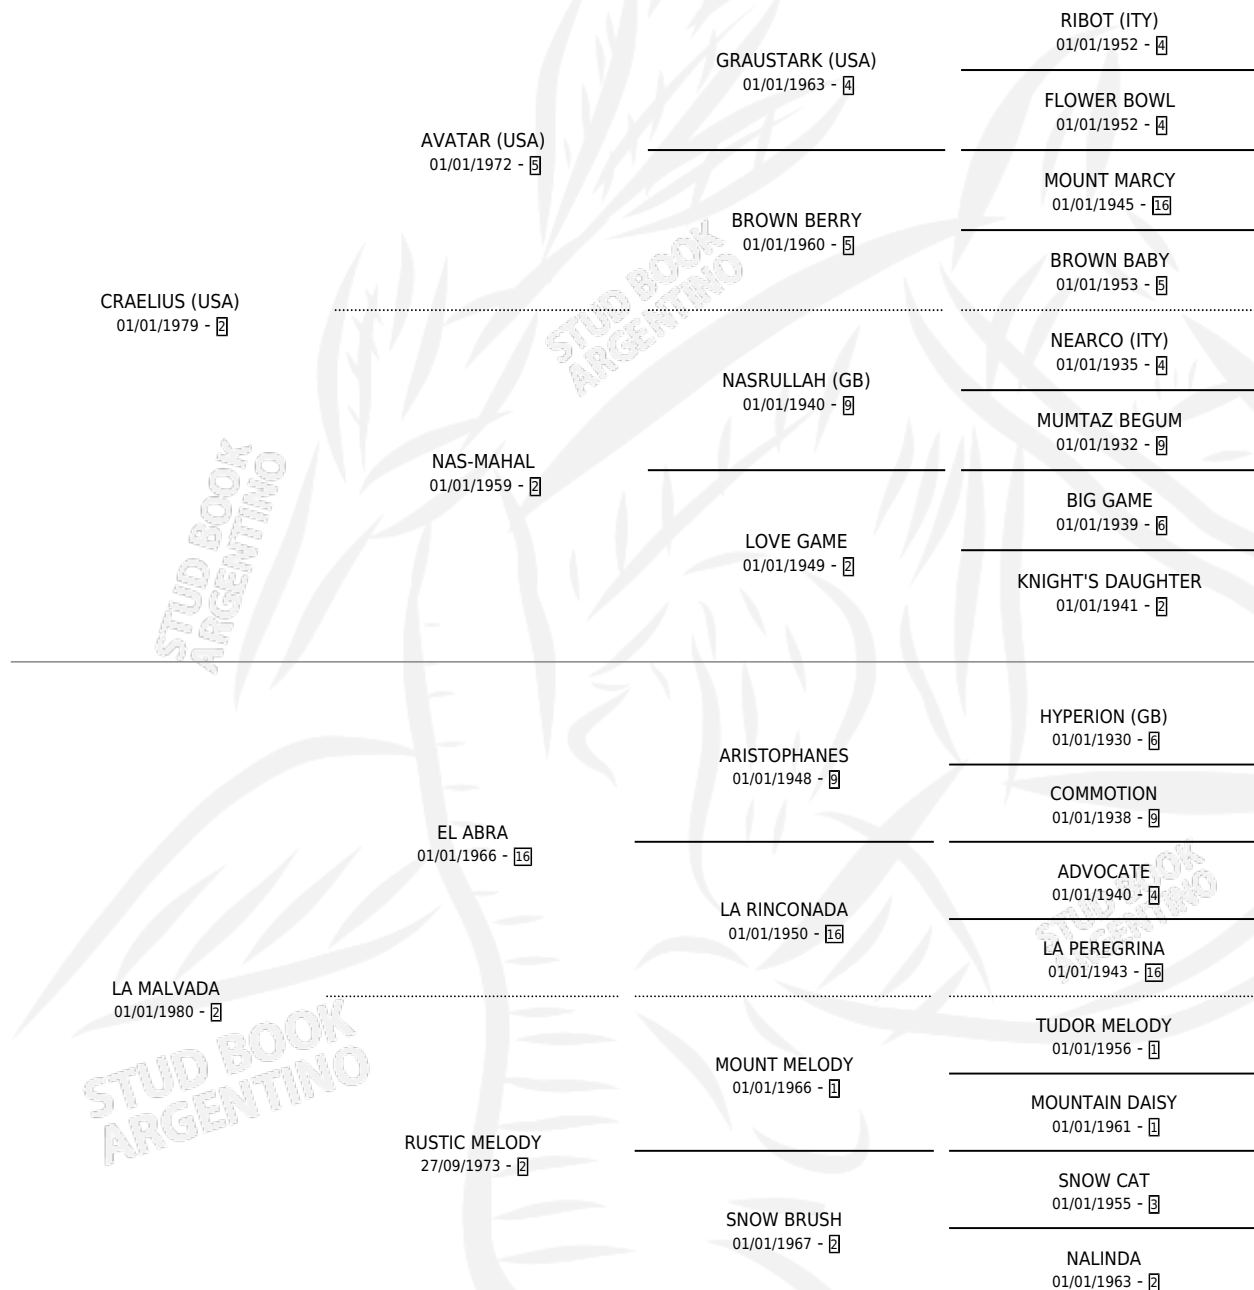

LAST QUEEN

por CRAELIUS (USA) y LA MALVADA por EL ABRA

Argentina · Hembra · Zaino · SP · 16/10/1990
Familia 2-h · Volumen 34

ESTADO

TIPIFICACIÓN SANGUÍNEA	✓
TIPIFICACIÓN POR ADN	X
PASAPORTE	X
IDENTIFICACIÓN POR MICROCHIP	X
REPRODUCTOR	✓

Lugar de nacimiento: Don Santiago

Criador: Don Santiago

PEDIGREE

CAMPAÑA

Solo carreras oficiales de Argentina

POR EDAD

EDAD	CC	1°	2°	3°	4°	5°	NP	CLC	CLG	CLCG1	CLGG1	IMPORTE	GANANCIA / CC
2 AÑOS	1	0	0	0	0	0	1	0	0	0	0	\$0	\$0
3 AÑOS	5	1	0	1	0	0	3	0	0	0	0	\$696	\$139
4 AÑOS	6	2	0	0	2	0	2	0	0	0	0	\$12,999	\$2,167
TOTALES	12	3	0	1	2	0	6	0	0	0	0	\$13,695	\$1,141
%		25.0%	0.0%	8.3%	16.7%	0.0%	50.0%	0.0%	0.0%	0.0%	0.0%		

Ganadora de 3 carreras en San Isidro, Palermo y La Plata - \$13,695, a los 3 y 4 años.

POR DISTANCIA

HIPODROMO	CC	1°	2°	3°	4°	5°	NP	CLC	CLG	CLCG1	CLGG1	IMPORTE
SAN ISIDRO	3	1	0	0	0	0	2	0	0	0	0	\$6,400
1400 MTS	2	1	0	0	0	0	1	0	0	0	0	\$6,400
1200 MTS	1	0	0	0	0	0	1	0	0	0	0	\$0
PALERMO	3	1	0	0	1	0	1	0	0	0	0	\$6,235
1400 MTS	2	1	0	0	1	0	0	0	0	0	0	\$6,235
1000 MTS	1	0	0	0	0	0	1	0	0	0	0	\$0
LA PLATA	6	1	0	1	1	0	3	0	0	0	0	\$1,060
1600 MTS	2	0	0	0	1	0	1	0	0	0	0	\$364
1400 MTS	2	1	0	0	0	0	1	0	0	0	0	\$0
1700 MTS	1	0	0	1	0	0	0	0	0	0	0	\$696
1200 MTS	1	0	0	0	0	0	1	0	0	0	0	\$0