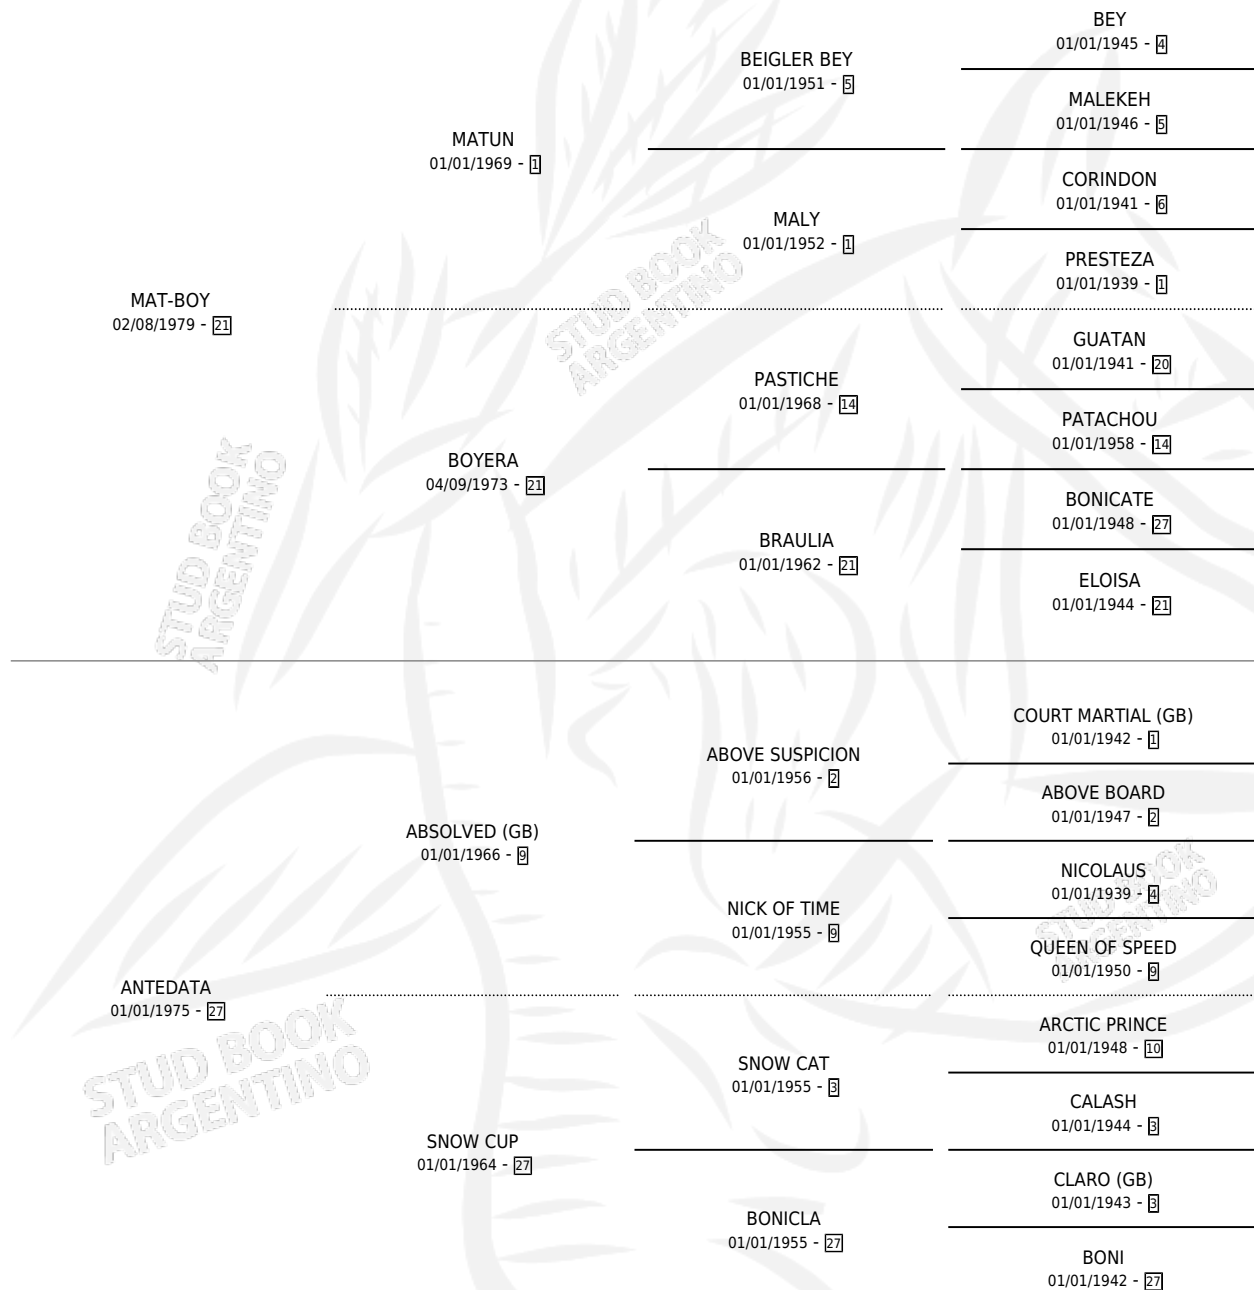

MAT NIGHT

por MAT-BOY y ANTEDATA por ABSOLVED (GB)

Argentina · Macho · Alazan Tostado · SP · 23/10/1990
Familia 27-a · Volumen 34

ESTADO

TIPIFICACIÓN SANGUÍNEA	X
TIPIFICACIÓN POR ADN	X
PASAPORTE	X
IDENTIFICACIÓN POR MICROCHIP	X
REPRODUCTOR	X

Lugar de nacimiento: Don Santiago

Criador: Don Santiago

PEDIGREE

CAMPAÑA

Solo carreras oficiales de Argentina

POR EDAD

EDAD	CC	1°	2°	3°	4°	5°	NP	CLC	CLG	CLCG1	CLGG1	IMPORTE	GANANCIA / CC
3 AÑOS	4	0	0	1	0	0	3	0	0	0	0	\$1,080	\$270
4 AÑOS	3	1	0	1	0	0	1	0	0	0	0	\$6,850	\$2,283
5 AÑOS	3	0	0	0	0	0	3	0	0	0	0	\$0	\$0
TOTALES	10	1	0	2	0	0	7	0	0	0	0	\$7,930	\$793
%		10.0%	0.0%	20.0%	0.0%	0.0%	70.0%	0.0%	0.0%	0.0%	0.0%		

Ganador en Palermo - \$7,930, a los 4 años.

POR DISTANCIA

HIPODROMO	CC	1°	2°	3°	4°	5°	NP	CLC	CLG	CLCG1	CLGG1	IMPORTE
LA PLATA	3	0	0	0	0	0	3	0	0	0	0	\$0
1600 MTS	2	0	0	0	0	0	2	0	0	0	0	\$0
1400 MTS	1	0	0	0	0	0	1	0	0	0	0	\$0
PALERMO	6	1	0	2	0	0	3	0	0	0	0	\$7,930
2000 MTS	4	1	0	1	0	0	2	0	0	0	0	\$6,850
1800 MTS	1	0	0	1	0	0	0	0	0	0	0	\$1,080
1600 MTS	1	0	0	0	0	0	1	0	0	0	0	\$0
SAN ISIDRO	1	0	0	0	0	0	1	0	0	0	0	\$0
1800 MTS	1	0	0	0	0	0	1	0	0	0	0	\$0