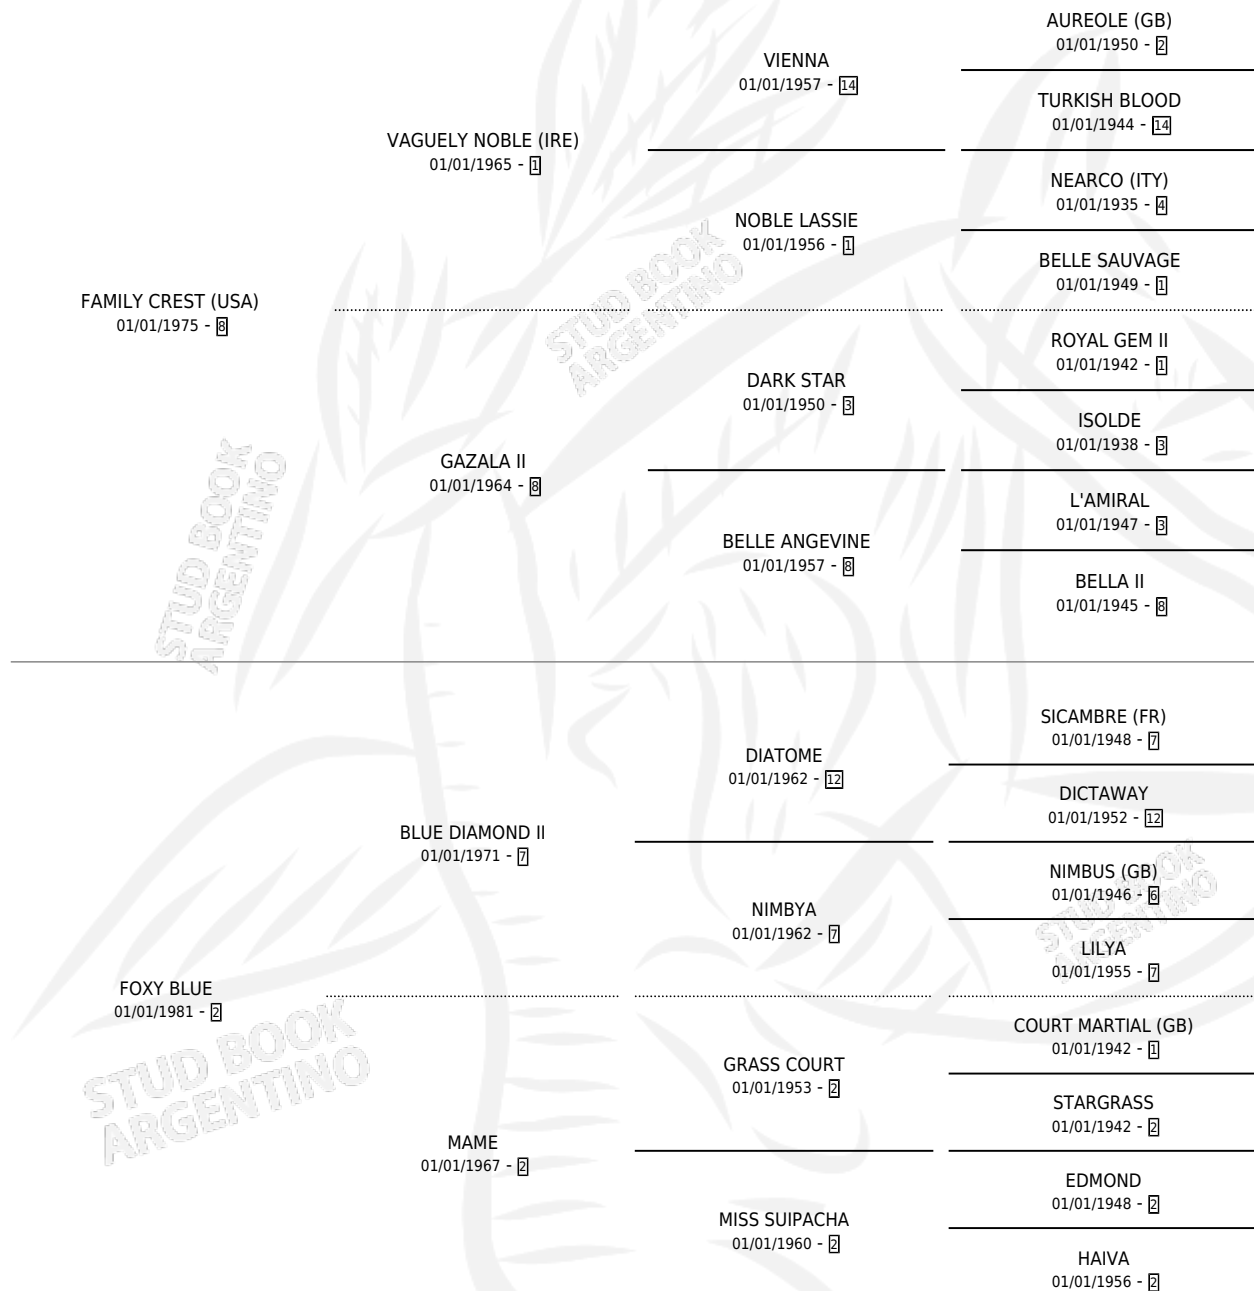

FAXI

por **FAMILY CREST (USA)** y **FOXY BLUE** por **BLUE DIAMOND II**

Argentina · Macho · Alazan Tostado · SP · 30/09/1990
Familia 2-o · Volumen 34

ESTADO

TIPIFICACIÓN SANGUÍNEA	X
TIPIFICACIÓN POR ADN	X
PASAPORTE	X
IDENTIFICACIÓN POR MICROCHIP	X
REPRODUCTOR	X

Lugar de nacimiento: Los Prados

Criador: Sin dato

PEDIGREE

CAMPAÑA

Solo carreras oficiales de Argentina

POR EDAD

EDAD	CC	1°	2°	3°	4°	5°	NP	CLC	CLG	CLCG1	CLGG1	IMPORTE	GANANCIA / CC
3 AÑOS	3	0	0	0	0	0	3	0	0	0	0	\$0	\$0
TOTALES	3	0	0	0	0	0	3	0	0	0	0	\$0	\$0
%		0.0%	0.0%	0.0%	0.0%	0.0%	100%	0.0%	0.0%	0.0%	0.0%		