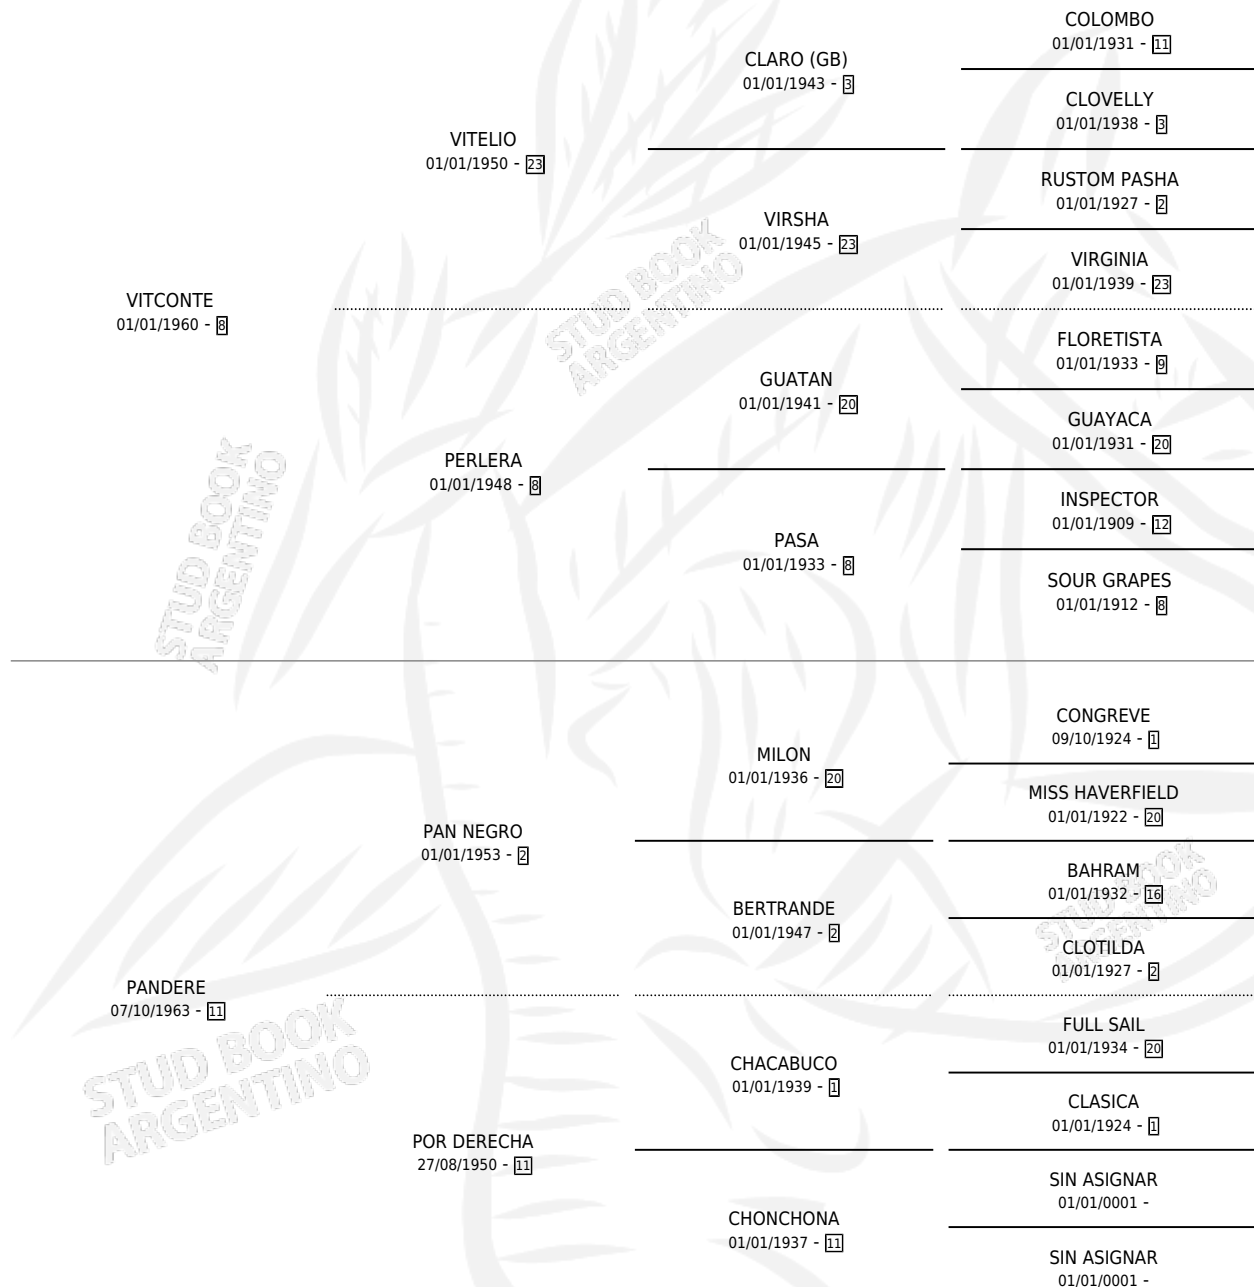

MISS ARMONIA

por VITCONTE y PANDERE por PAN NEGRO

Argentina · Hembra · Alazan · SP · 01/01/1970
Familia 11-g · Volumen 27

ESTADO

TIPIFICACIÓN SANGUÍNEA	X
TIPIFICACIÓN POR ADN	X
PASAPORTE	X
IDENTIFICACIÓN POR MICROCHIP	X
REPRODUCTOR	X

Lugar de nacimiento: Campo particular

Criador: Sin dato

~

HIJOS

	MACHOS	HEMBRAS
1 NACIERON	0	1
1 CORRIERON	0	1
1 GANARON	0	1
0 GANADORES CL	0 GANADORES GR	0 GANADORES G1

PEDIGREE

MISS ARMONIA

Datos oficiales del Stud Book Argentino