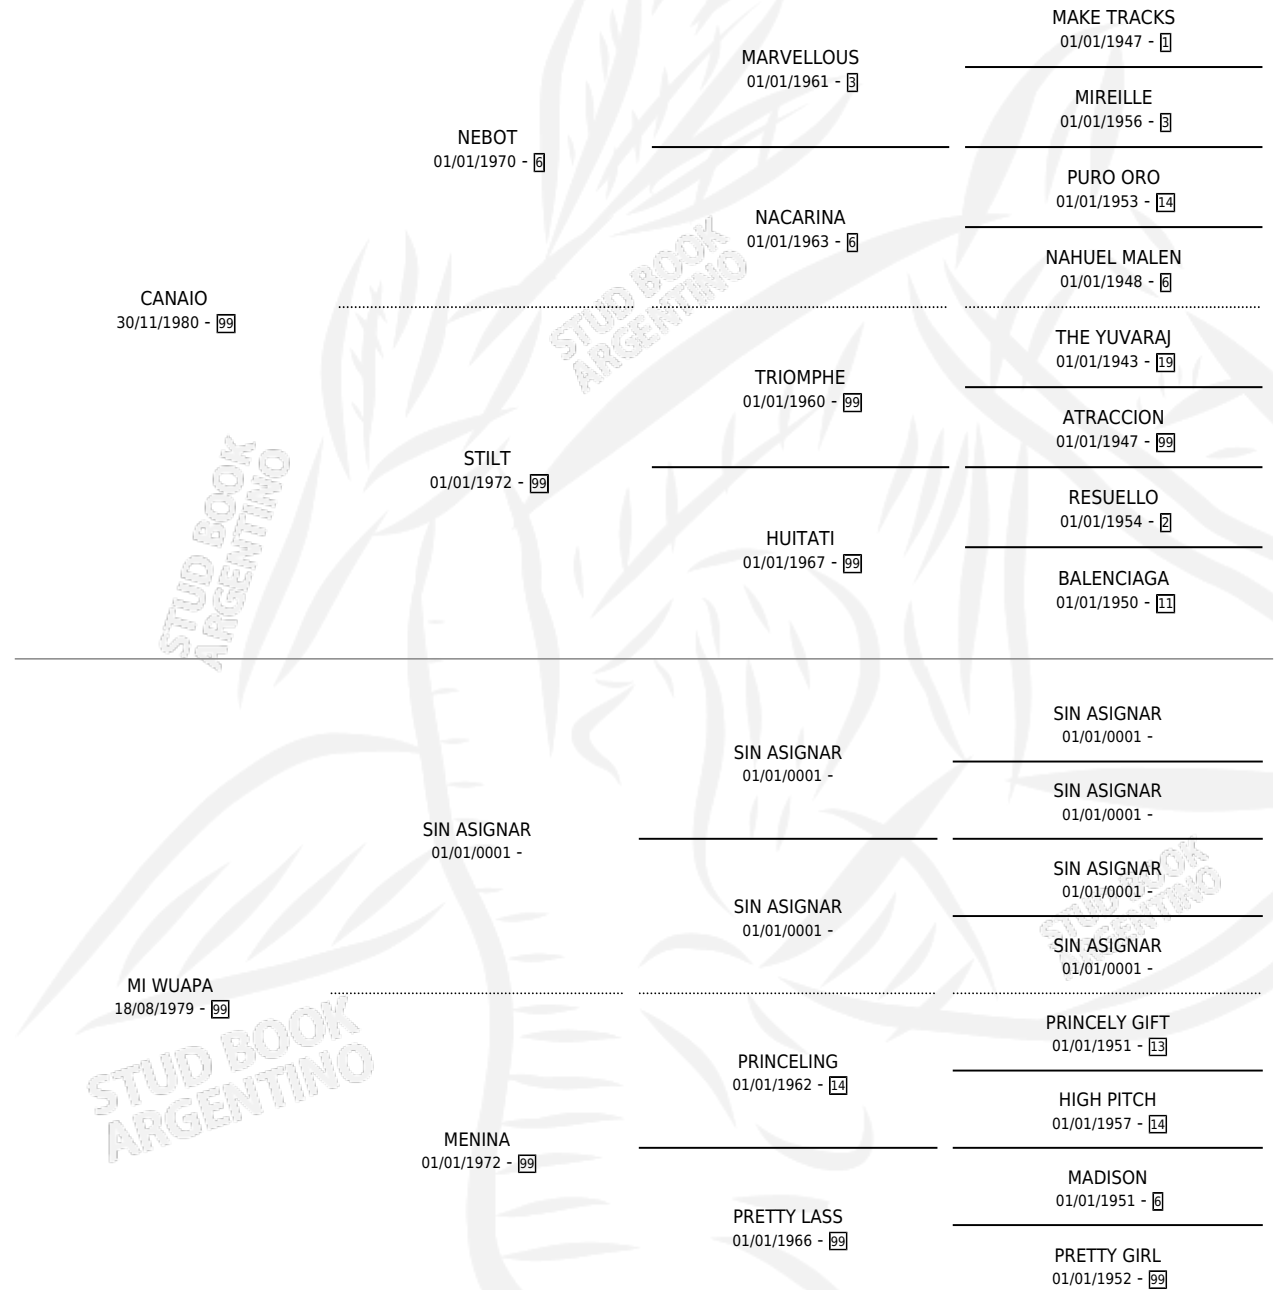

CHUICA

por CANAIO y MI WUAPA por SIN ASIGNAR

Argentina · Hembra · Alazan · SP · 25/08/1990
Familia 99 · Volumen 34

ESTADO

TIPIFICACIÓN SANGUÍNEA	X
TIPIFICACIÓN POR ADN	X
PASAPORTE	X
IDENTIFICACIÓN POR MICROCHIP	X
REPRODUCTOR	X

Lugar de nacimiento: Maquinchao

Criador: Sin dato

PEDIGREE

CHUICA

Datos oficiales del Stud Book Argentino

Documento generado el 03/05/2026

studbook.org.ar