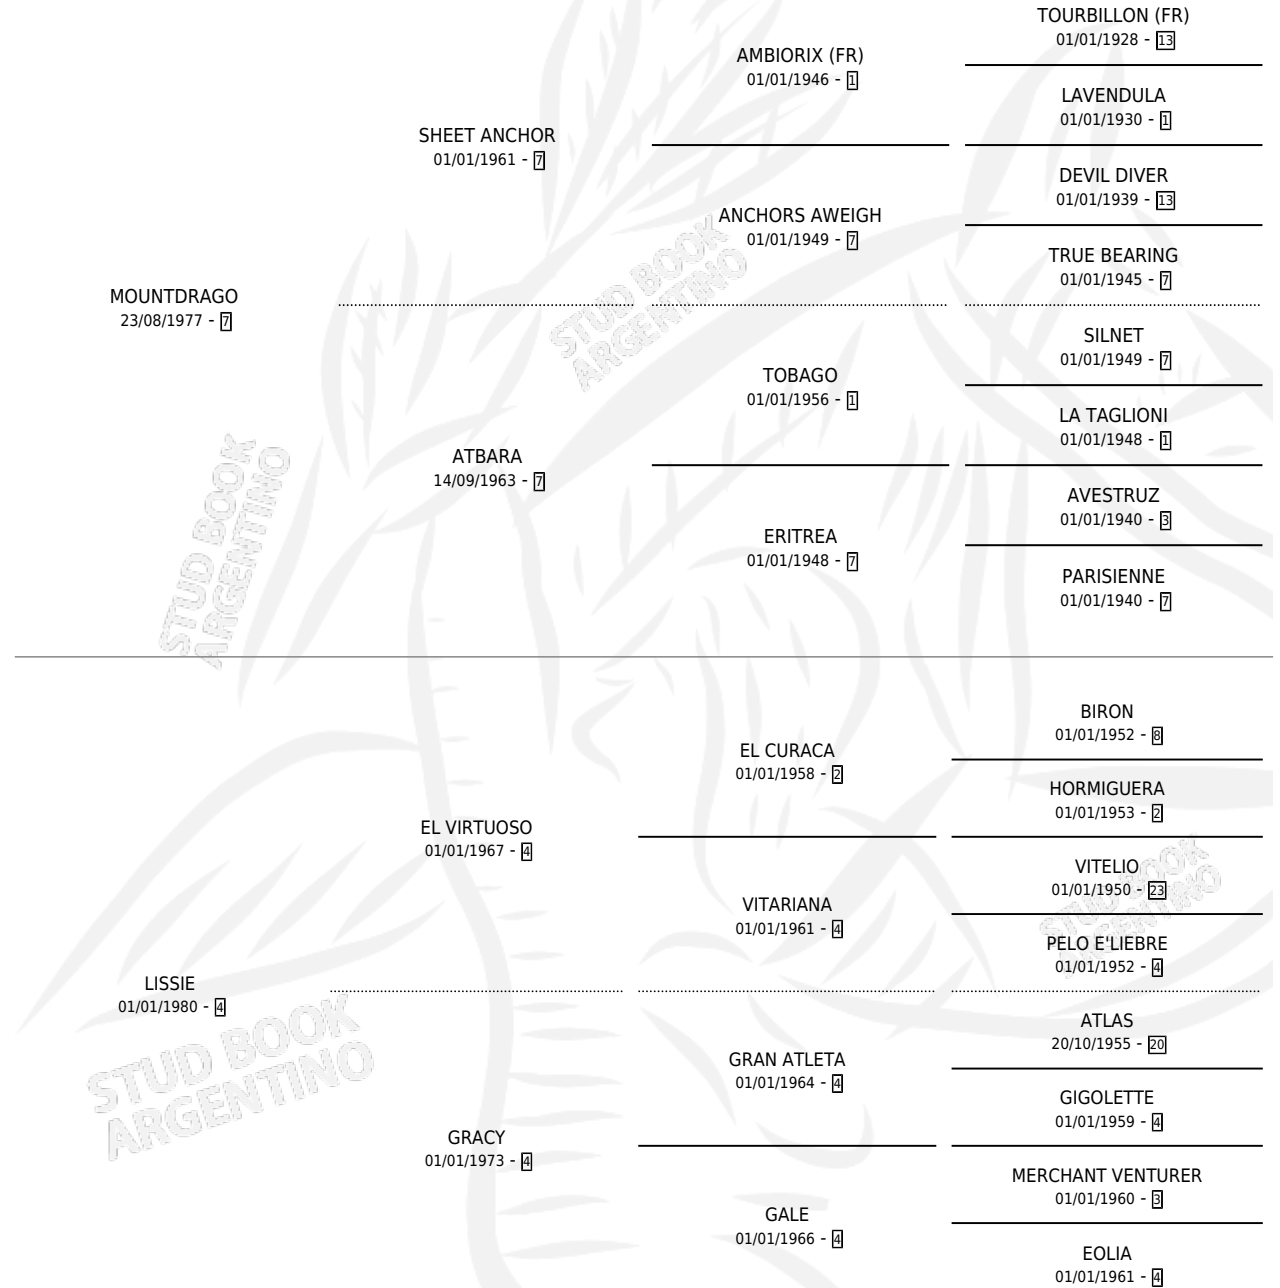

LISIDORA

por MOUNTDRAGO y LISSIE por EL VIRTUOSO

Argentina · Hembra · Zaino Doradillo · SP · 08/10/1990
Familia 4-k · Volumen 34

ESTADO

TIPIFICACIÓN SANGUÍNEA	✓
TIPIFICACIÓN POR ADN	X
PASAPORTE	X
IDENTIFICACIÓN POR MICROCHIP	X
REPRODUCTOR	✓

Lugar de nacimiento: San Lorenzo de Areco

Criador: Sin dato

PEDIGREE