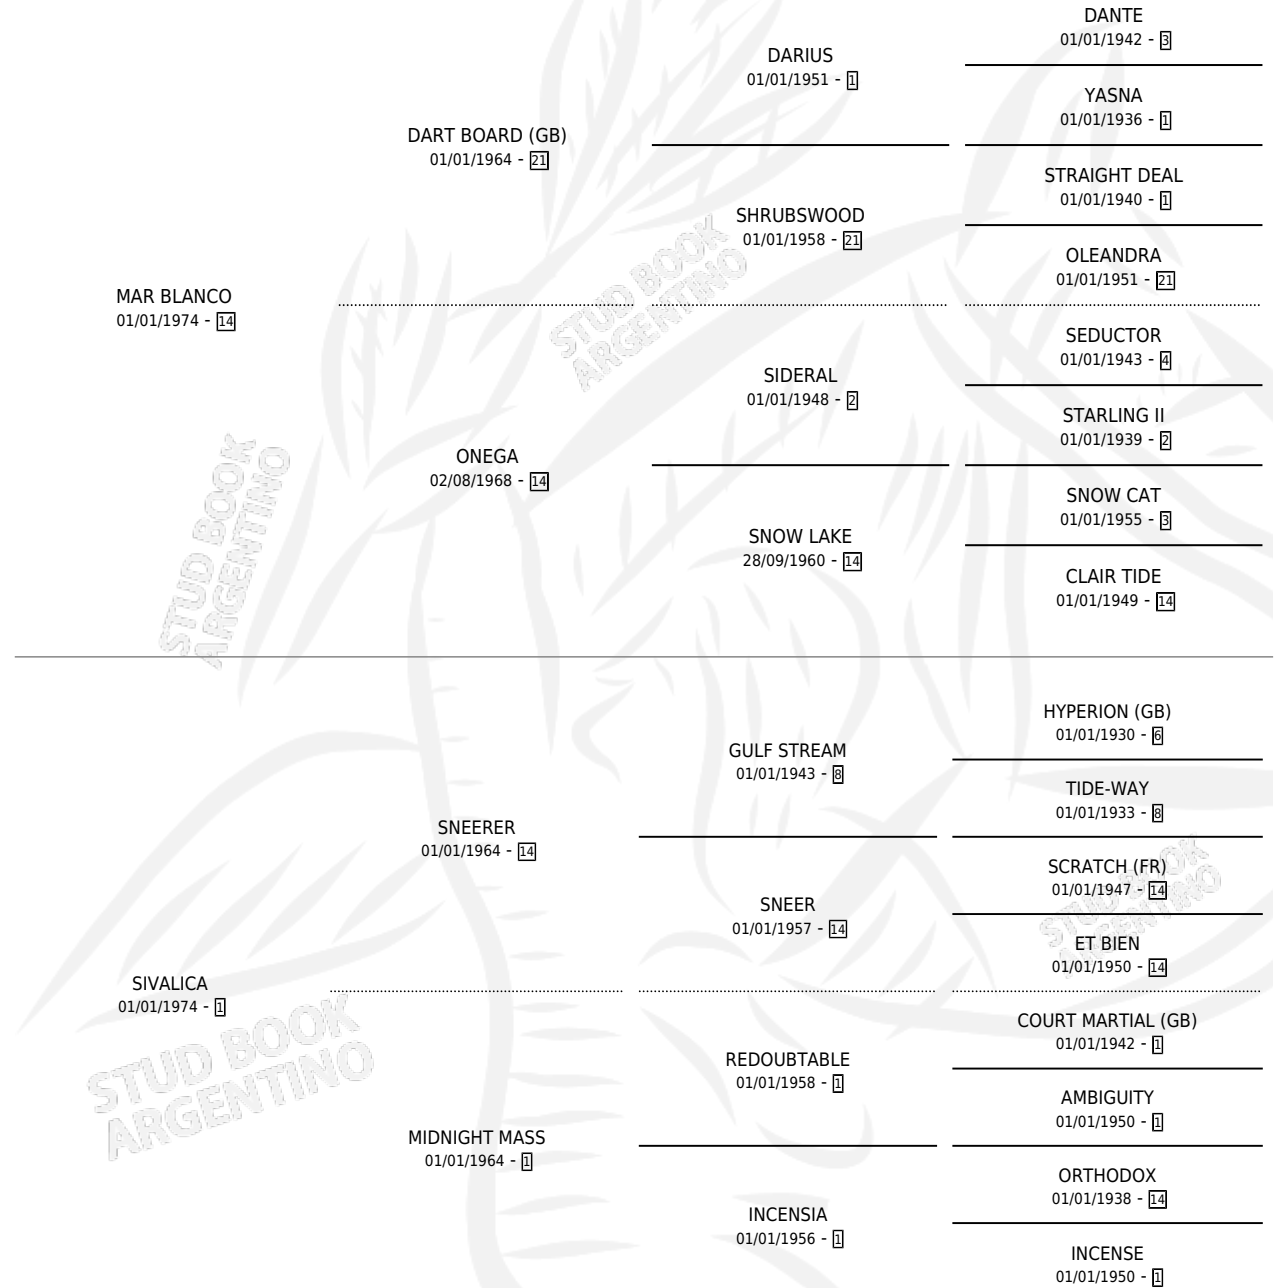

SALTANTE

por **MAR BLANCO** y **SIVALICA** por **SNEERER**

Argentina · Macho · Zaino · SP · 20/09/1990
Familia 1-p · Volumen 34

ESTADO

TIPIFICACIÓN SANGUÍNEA	X
TIPIFICACIÓN POR ADN	X
PASAPORTE	X
IDENTIFICACIÓN POR MICROCHIP	X
REPRODUCTOR	X

Lugar de nacimiento: Del Carmen

Criador: Del Carmen

PEDIGREE

CAMPAÑA

Solo carreras oficiales de Argentina

POR EDAD

EDAD	CC	1°	2°	3°	4°	5°	NP	CLC	CLG	CLCG1	CLGG1	IMPORTE	GANANCIA / CC
4 AÑOS	2	0	0	0	0	0	2	0	0	0	0	\$0	\$0
TOTALES	2	0	0	0	0	0	2	0	0	0	0	\$0	\$0
%		0.0%	0.0%	0.0%	0.0%	0.0%	100%	0.0%	0.0%	0.0%	0.0%		