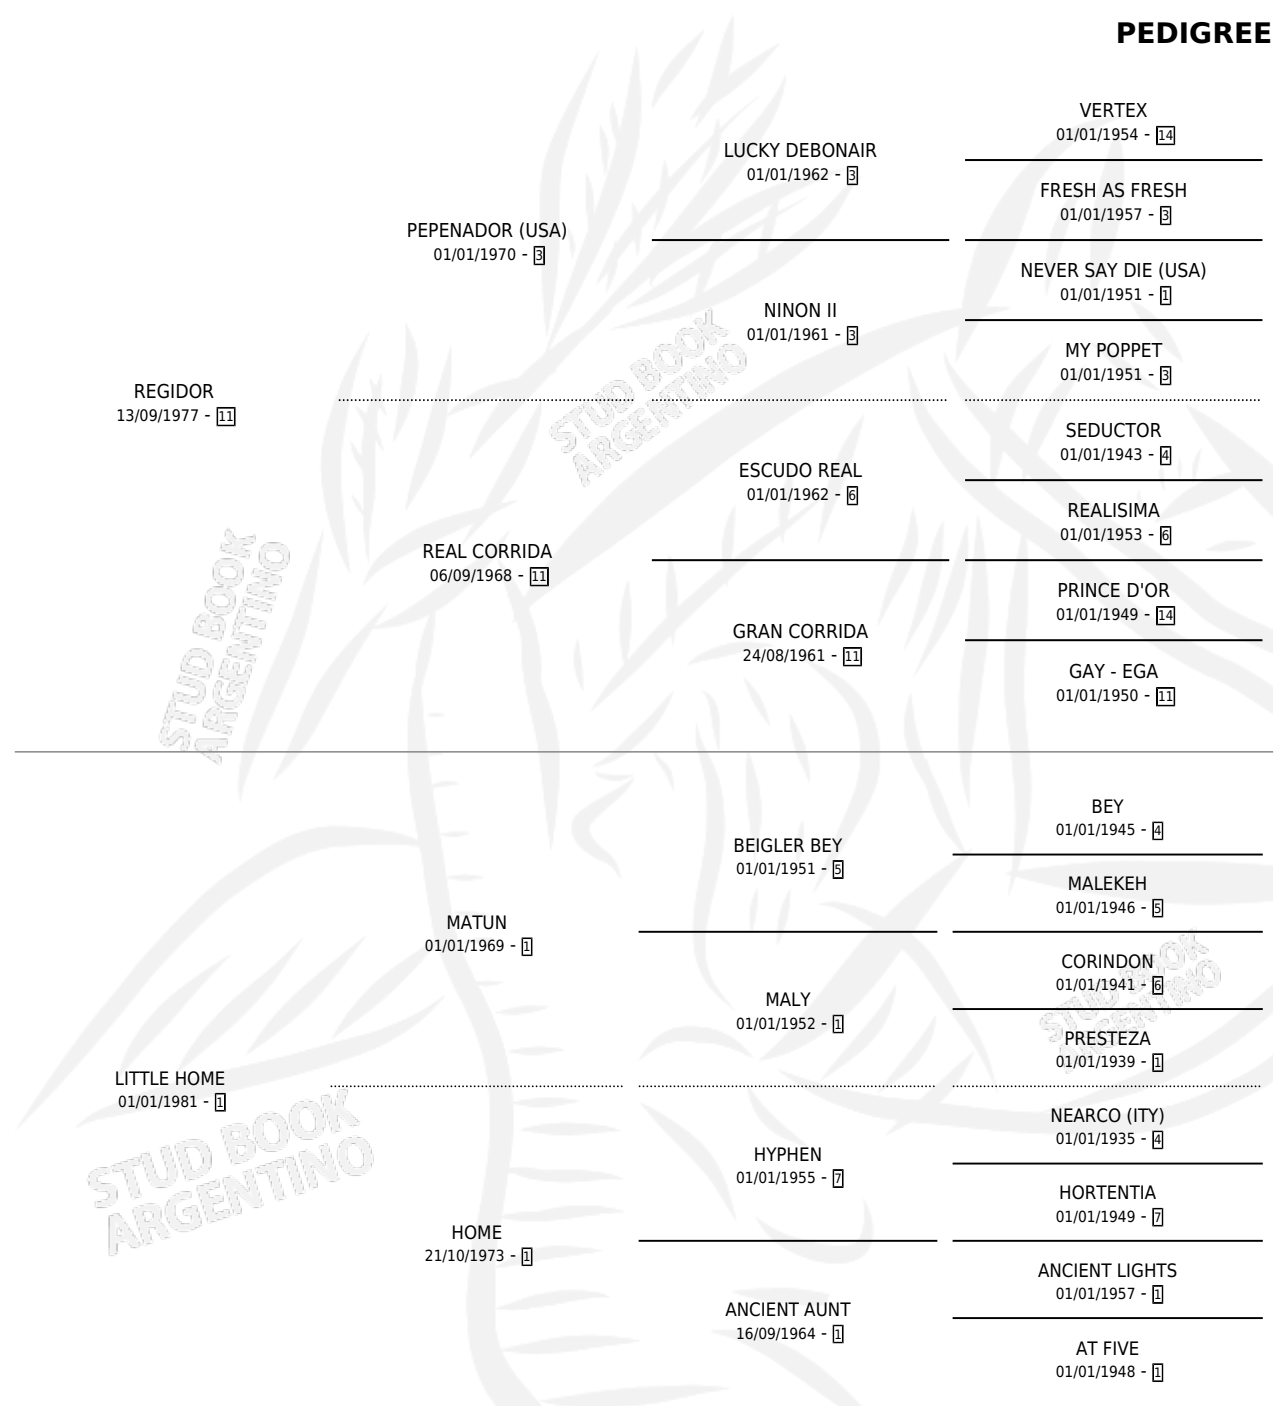

REPUCHIN

por REGIDOR y LITTLE HOME por MATUN

Argentina · Macho · Alazan · SP · 22/10/1990
Familia 1-I · Volumen 34

ESTADO

TIPIFICACIÓN SANGUÍNEA	✓
TIPIFICACIÓN POR ADN	X
PASAPORTE	X
IDENTIFICACIÓN POR MICROCHIP	X
REPRODUCTOR	X

Lugar de nacimiento: Dilu

Criador: Sin dato

PEDIGREE

REPUCHIN

Datos oficiales del Stud Book Argentino

Documento generado el 09/06/2026

studbook.org.ar