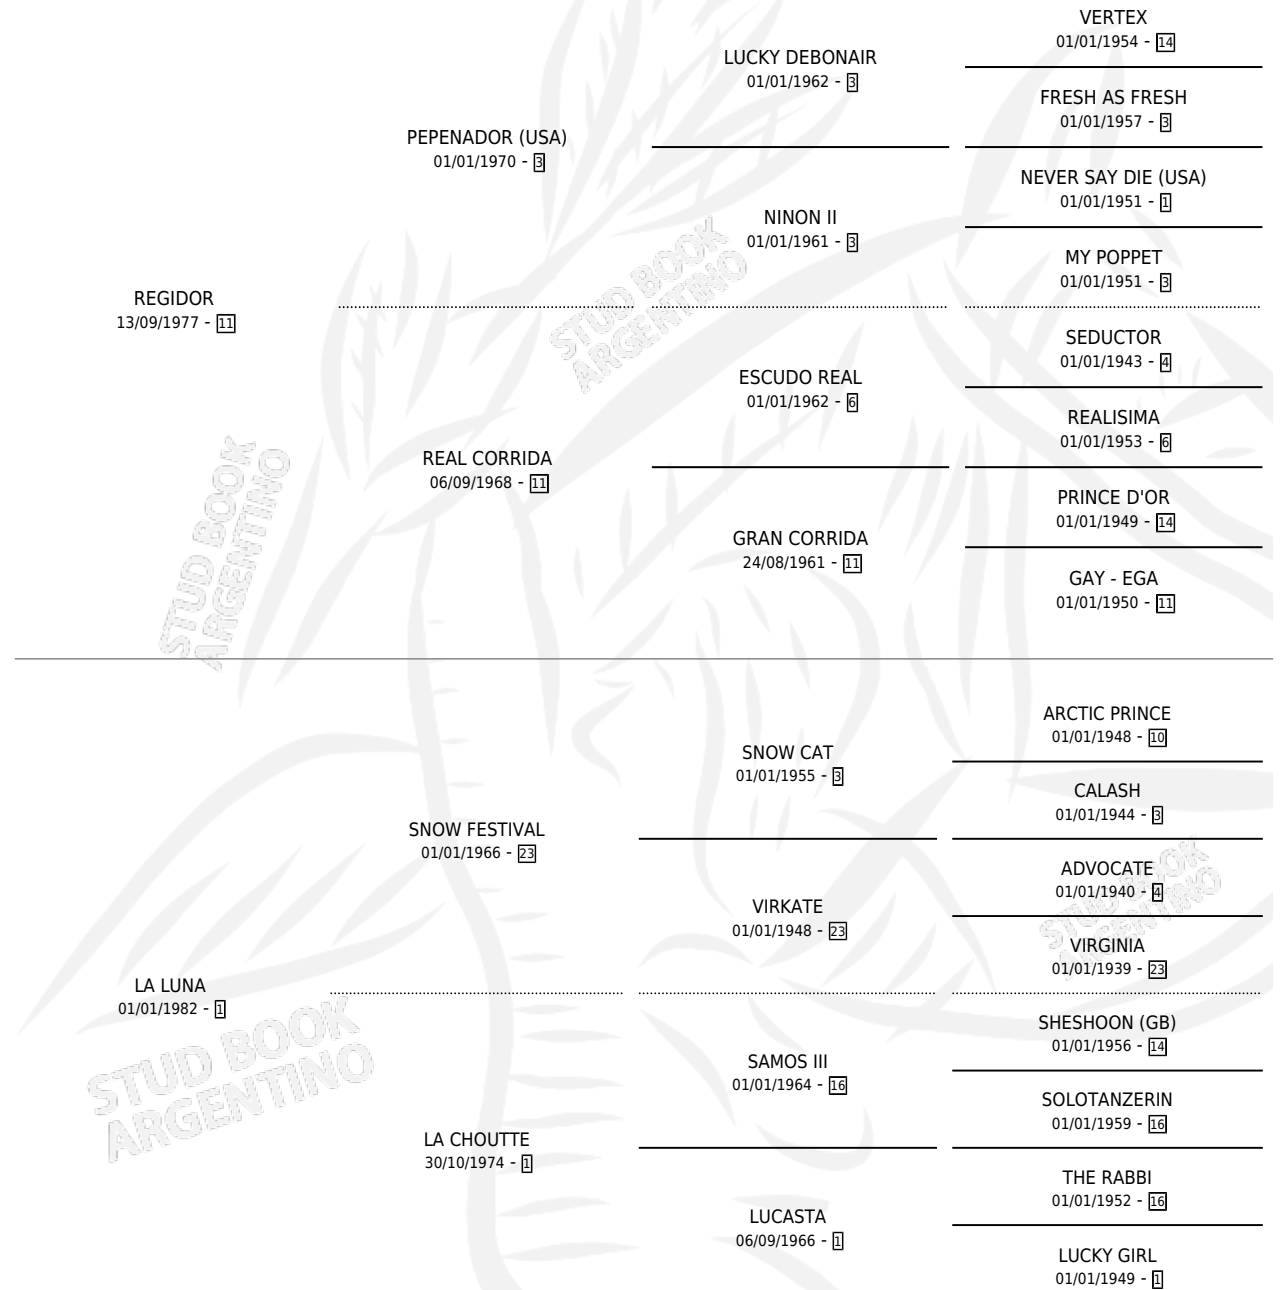

REALUNADA

por REGIDOR y LA LUNA por SNOW FESTIVAL

Argentina · Hembra · Alazan Tostado · SP · 26/10/1990
Familia 1-d · Volumen 34

ESTADO

TIPIFICACIÓN SANGUÍNEA	X
TIPIFICACIÓN POR ADN	X
PASAPORTE	X
IDENTIFICACIÓN POR MICROCHIP	X
REPRODUCTOR	X

Lugar de nacimiento: Dilu

Criador: Sin dato

PEDIGREE

CAMPAÑA

Solo carreras oficiales de Argentina

POR EDAD

EDAD	CC	1°	2°	3°	4°	5°	NP	CLC	CLG	CLCG1	CLGG1	IMPORTE	GANANCIA / CC
3 AÑOS	1	0	0	0	0	0	1	0	0	0	0	\$0	\$0
TOTALES	1	0	0	0	0	0	1	0	0	0	0	\$0	\$0
%		0.0%	0.0%	0.0%	0.0%	0.0%	100%	0.0%	0.0%	0.0%	0.0%		