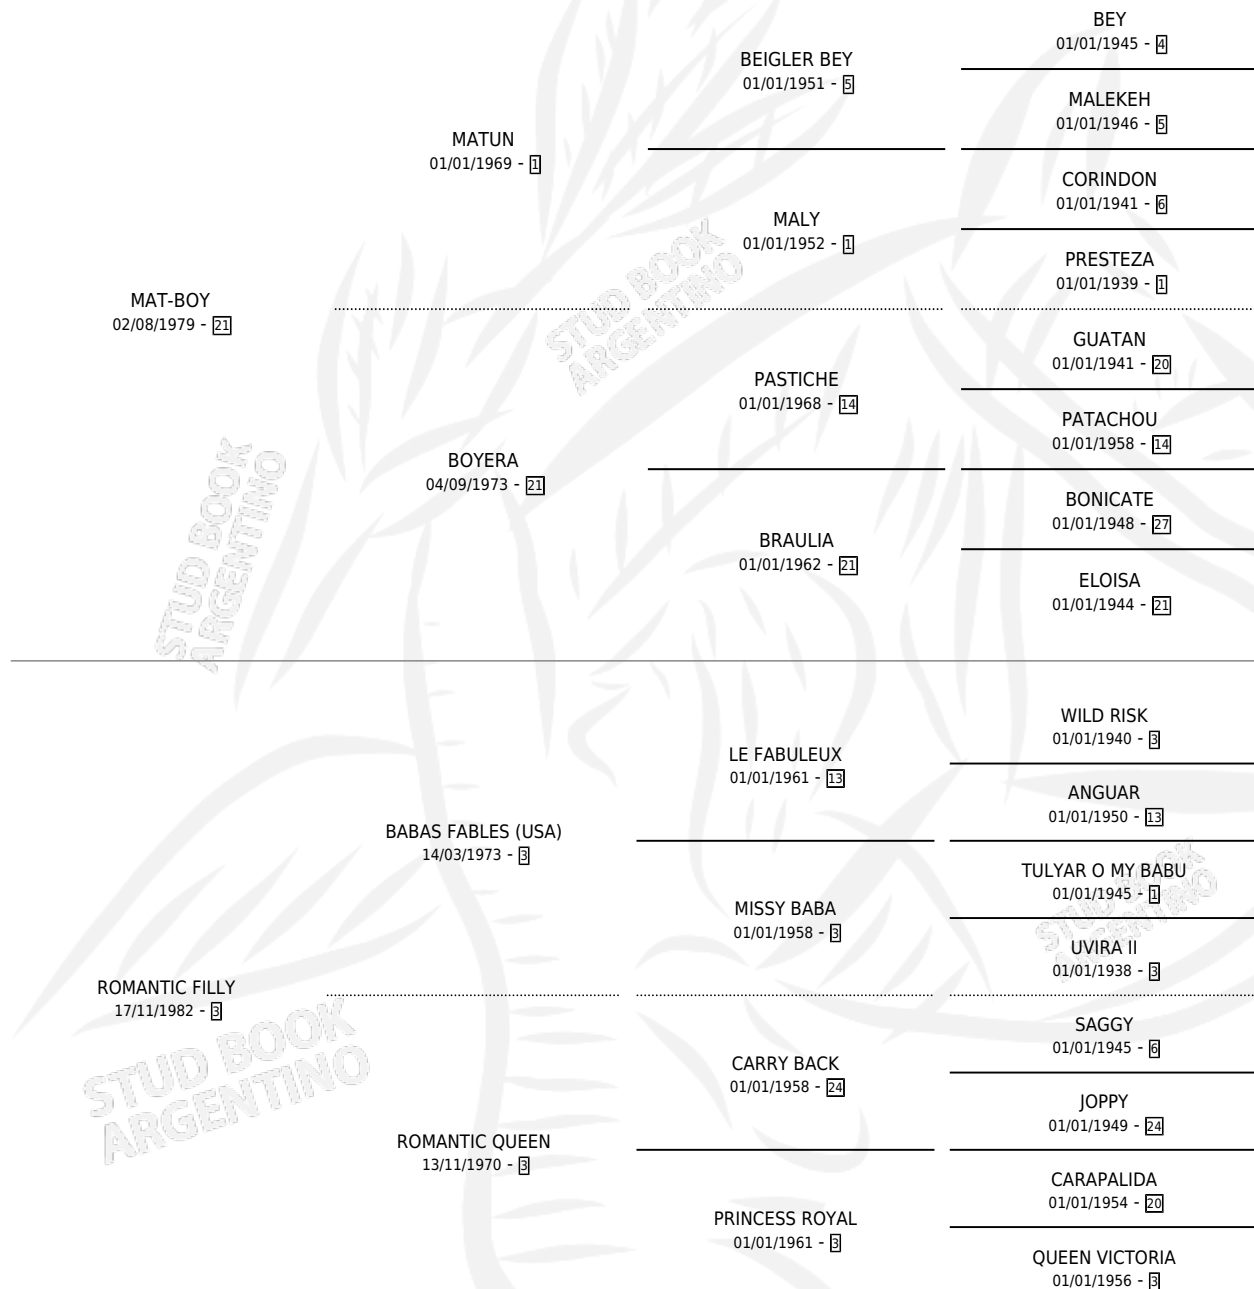

MAT'S FILLY

por **MAT-BOY** y **ROMANTIC FILLY** por **BABAS FABLES (USA)**

Argentina · Hembra · Zaino · SP · 13/10/1990
Familia 3-j · Volumen 34

ESTADO

TIPIFICACIÓN SANGUÍNEA	✓
TIPIFICACIÓN POR ADN	✓
PASAPORTE	X
IDENTIFICACIÓN POR MICROCHIP	X
REPRODUCTOR	✓

Lugar de nacimiento: Dilu
Criador: Sin dato

~

HIJOS

	MACHOS	HEMBRAS
6 NACIERON	5	1
2 CORRIERON	2	0
2 GANARON	2	0
0 GANADORES CL	0 GANADORES GR	0 GANADORES G1

PEDIGREE

CAMPAÑA

Solo carreras oficiales de Argentina

Ganadora en La Plata - \$2,564, a los 3 años.

POR DISTANCIA

HIPODROMO	CC	1°	2°	3°	4°	5°	NP	CLC	CLG	CLCG1	CLGG1	IMPORTE
LA PLATA	12	1	2	3	2	1	3	1	0	1	0	\$2,564
1400 MTS	5	1	2	1	1	0	0	0	0	0	0	\$1,764
1300 MTS	1	0	0	0	0	0	1	0	0	0	0	\$0
1100 MTS	2	0	0	0	1	0	1	0	0	0	0	\$0
1200 MTS	2	0	0	1	0	1	0	0	0	0	0	\$800
1600 MTS	1	0	0	1	0	0	0	0	0	0	0	\$0
2000 MTS	1	0	0	0	0	0	1	1	0	1	0	\$0