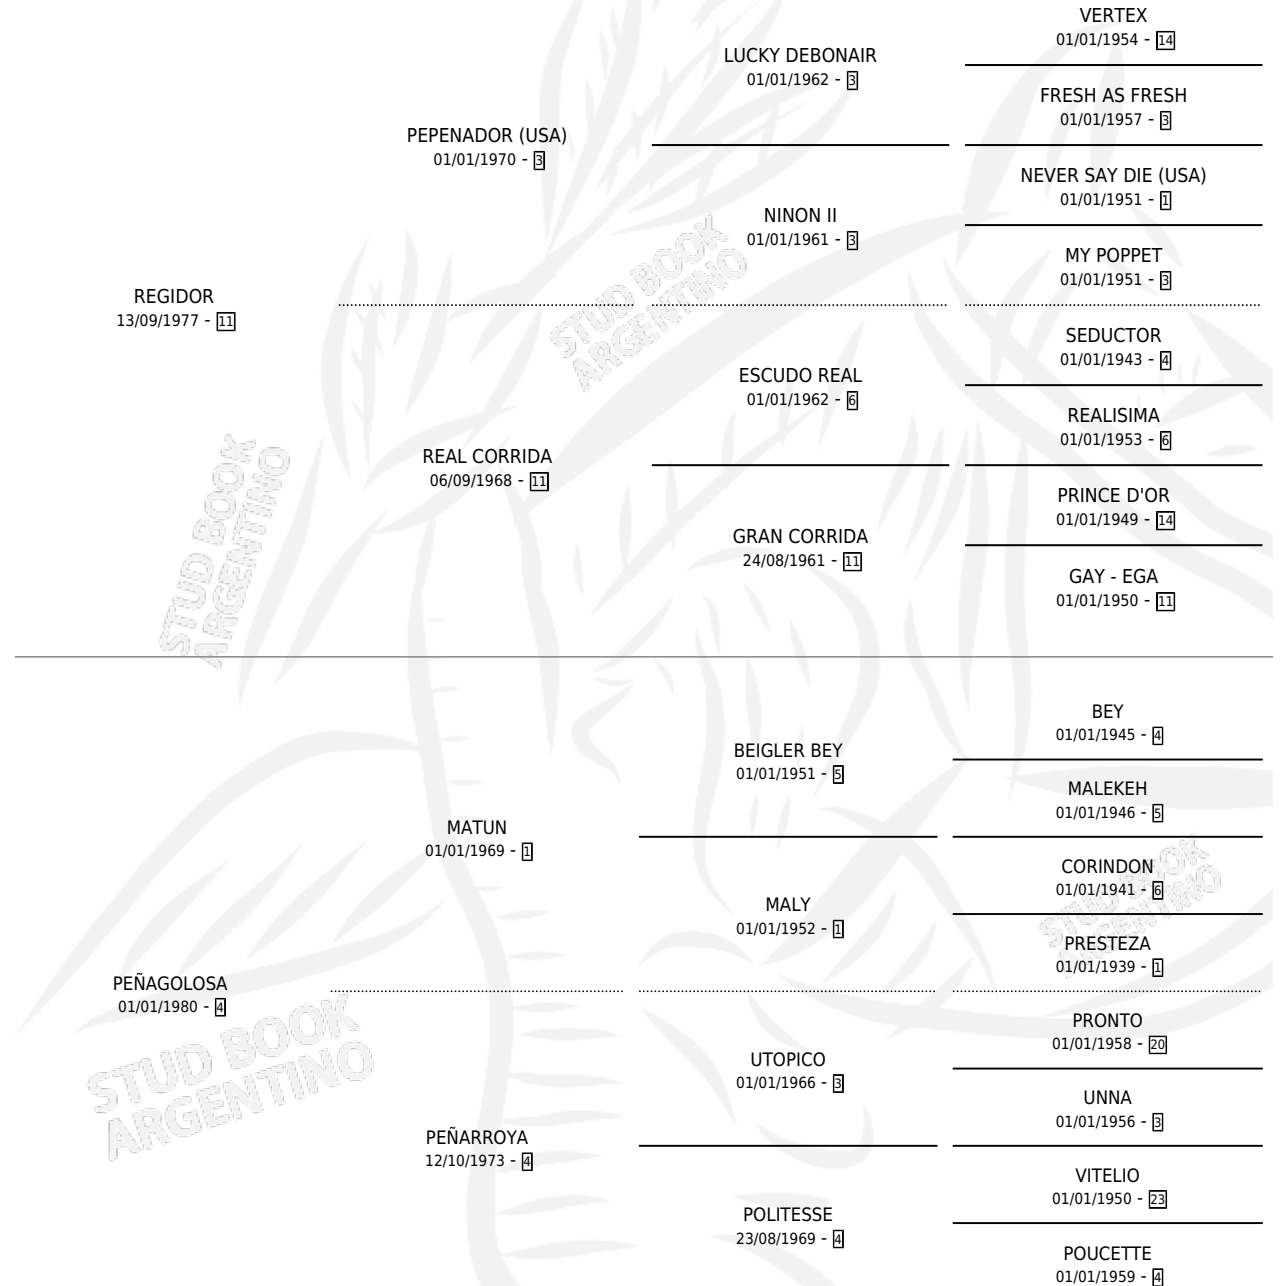

REÑAGOLOSA

por REGIDOR y PEÑAGOLOSA por MATUN

Argentina · Hembra · Alazan · SP · 13/10/1990
Familia 4-b · Volumen 34

ESTADO

TIPIFICACIÓN SANGUÍNEA	✓
TIPIFICACIÓN POR ADN	X
PASAPORTE	X
IDENTIFICACIÓN POR MICROCHIP	X
REPRODUCTOR	✓

Lugar de nacimiento: Dilu

Criador: Sin dato

~

HIJOS

	MACHOS	HEMBRAS
4 NACIERON	4	0
2 CORRIERON	2	0
1 GANARON	1	0
0 GANADORES CL	0 GANADORES GR	0 GANADORES G1

PEDIGREE