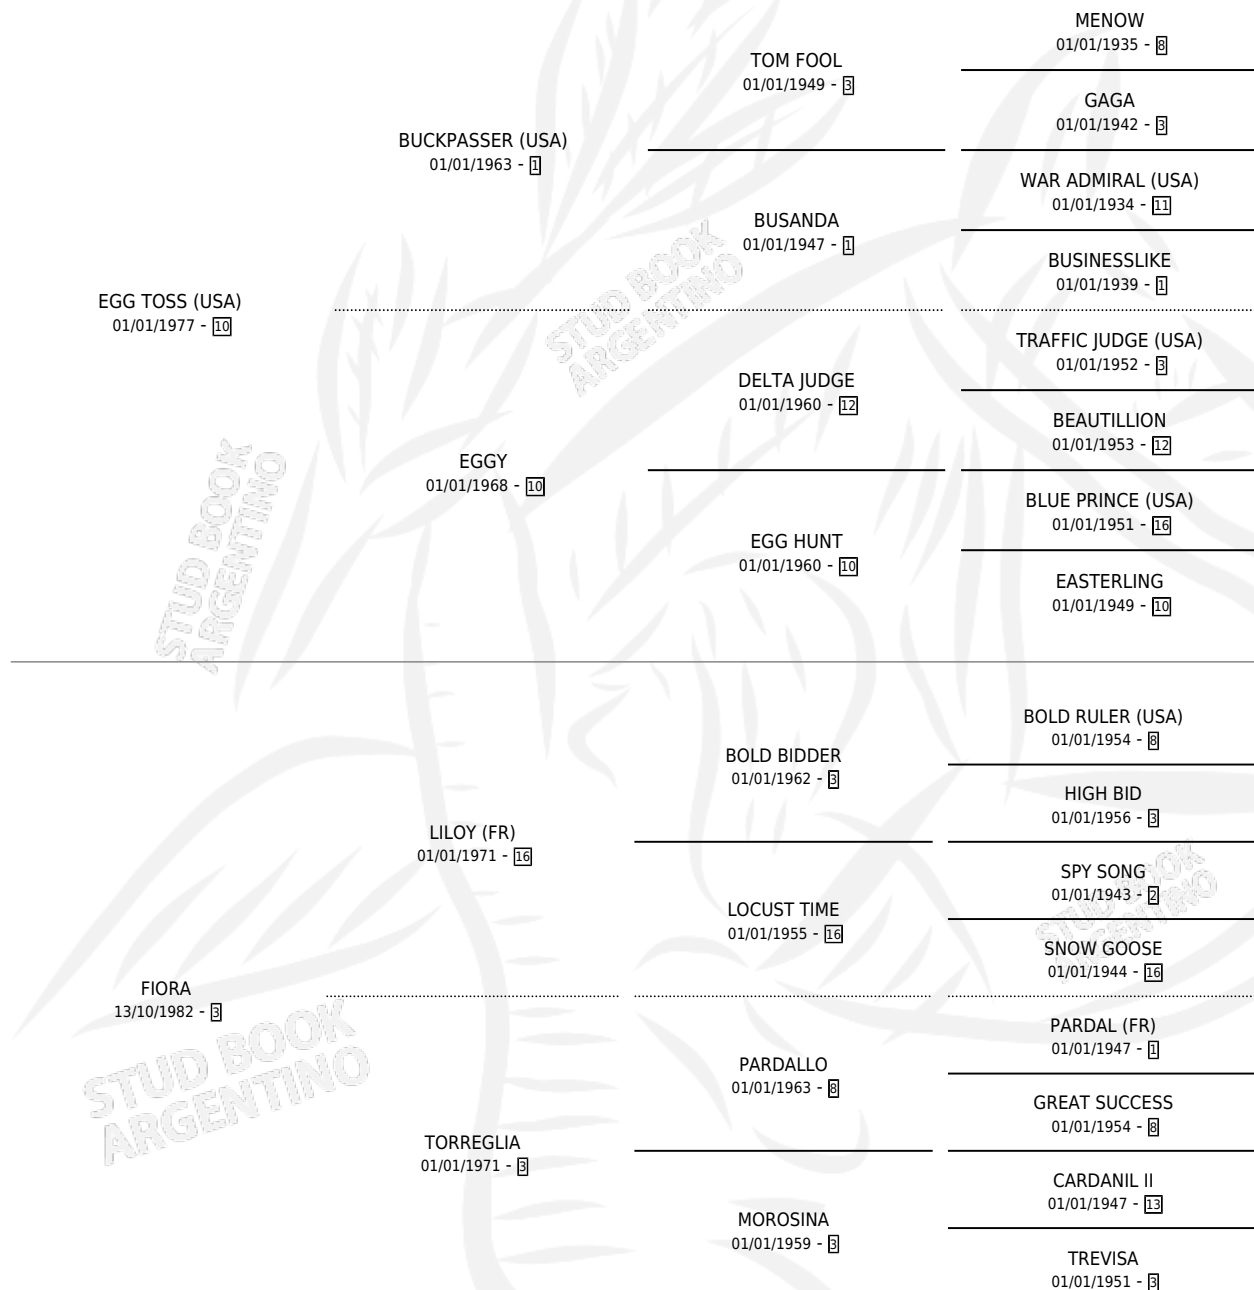

SAVONA

por **EGG TOSS (USA)** y **FIORA** por **LILOY (FR)**

Argentina · Hembra · Zaino · SP · 25/10/1990
Familia 3-b · Volumen 34

ESTADO

TIPIFICACIÓN SANGUÍNEA	✓
TIPIFICACIÓN POR ADN	✓
PASAPORTE	X
IDENTIFICACIÓN POR MICROCHIP	X
REPRODUCTOR	✓

Lugar de nacimiento: Ojo de Agua

Criador: Sin dato

~

HIJOS

	MACHOS	HEMBRAS
7 NACIERON	3	4
3 CORRIERON	1	2
2 GANARON	0	2
0 GANADORES CL	0 GANADORES GR	0 GANADORES G1

PEDIGREE