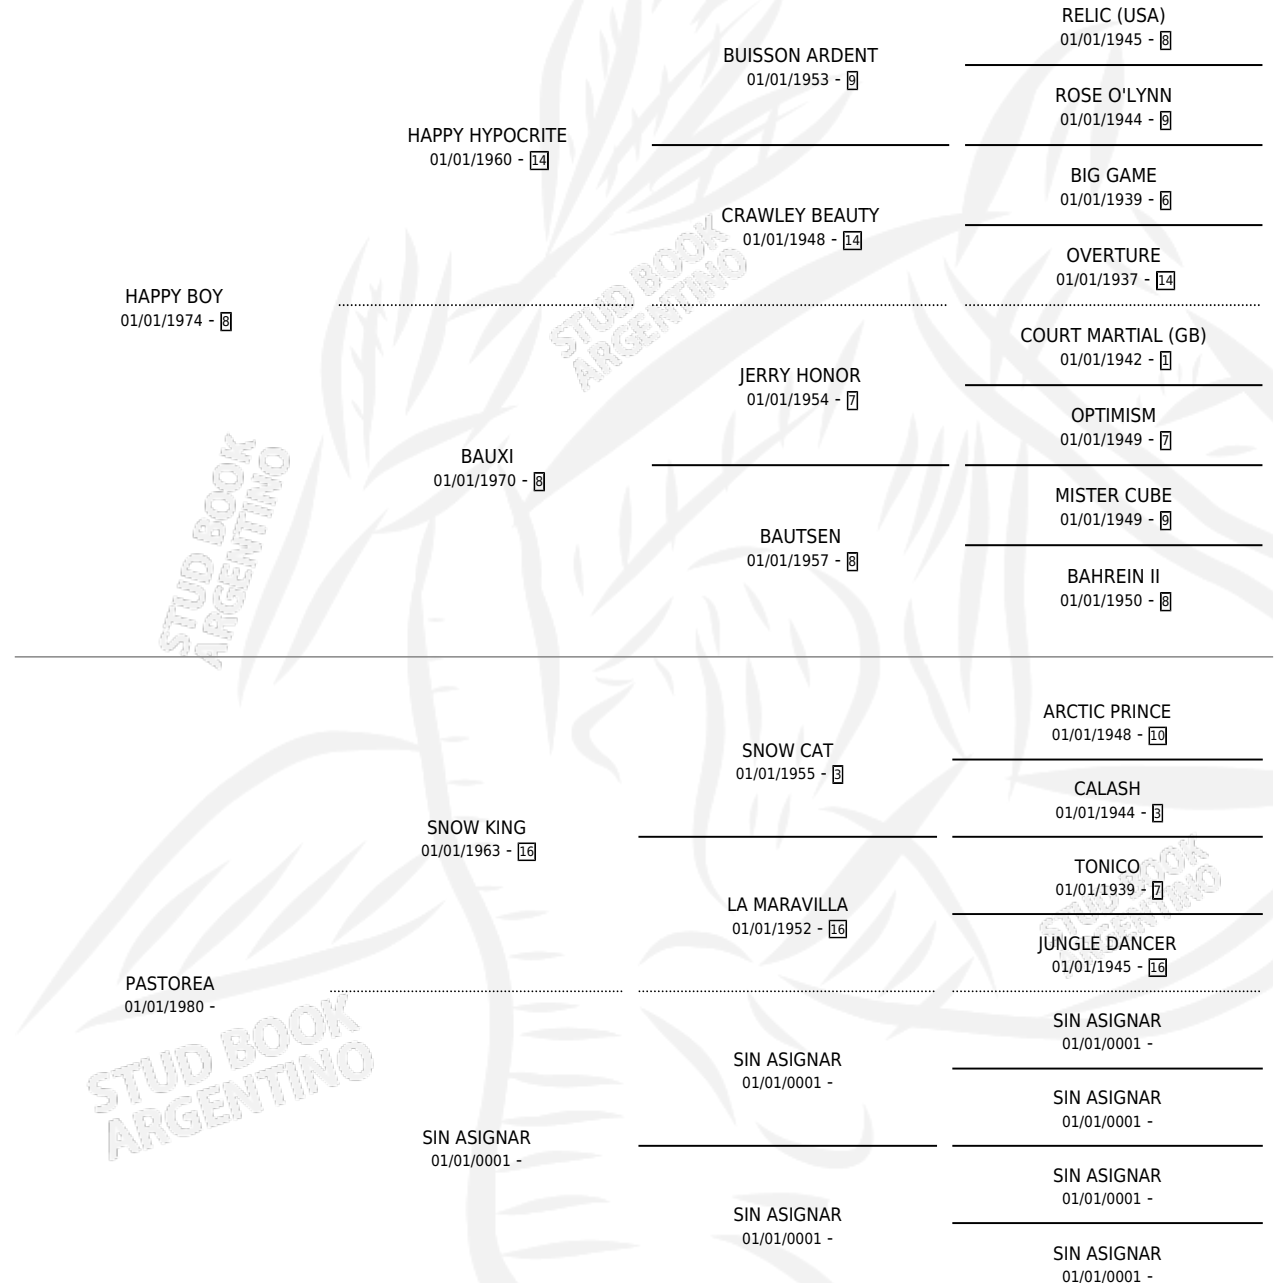

HAPPY LUNA

por **HAPPY BOY** y **PASTOREA** por **SNOW KING**

Argentina · Hembra · Alazan · SP · 25/10/1990
Familia · Volumen 34

ESTADO

TIPIFICACIÓN SANGUÍNEA	X
TIPIFICACIÓN POR ADN	X
PASAPORTE	X
IDENTIFICACIÓN POR MICROCHIP	X
REPRODUCTOR	✓

Lugar de nacimiento: Melipal

Criador: Melipal

~

HIJOS

	MACHOS	HEMBRAS
1 NACIERON	0	1
SIN ACTUACIONES		

PEDIGREE