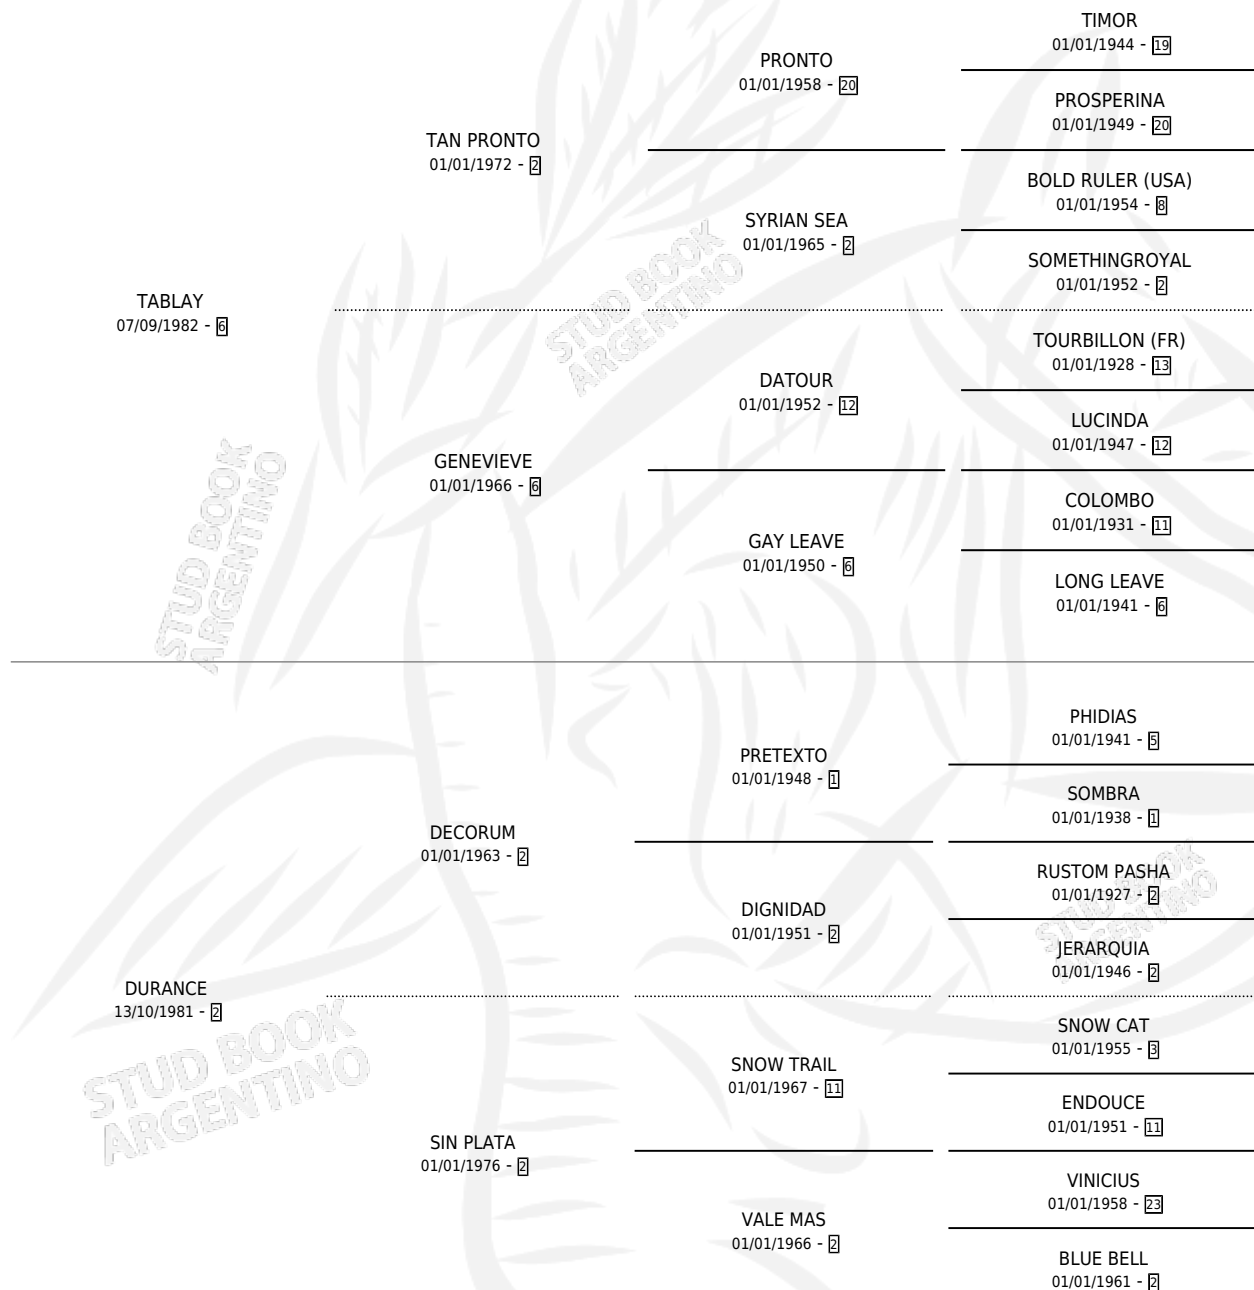

DIABLO LINDO

por **TABLAY** y **DURANCE** por **DECORUM**

Argentina · Macho · Zaino Doradillo · SP · 24/10/1990
Familia 2-g · Volumen 34

ESTADO

TIPIFICACIÓN SANGUÍNEA	X
TIPIFICACIÓN POR ADN	X
PASAPORTE	X
IDENTIFICACIÓN POR MICROCHIP	X
REPRODUCTOR	X

Lugar de nacimiento: Los Corrales

Criador: Sin dato

PEDIGREE

DIABLO LINDO

Datos oficiales del Stud Book Argentino

Documento generado el 11/05/2026

studbook.org.ar