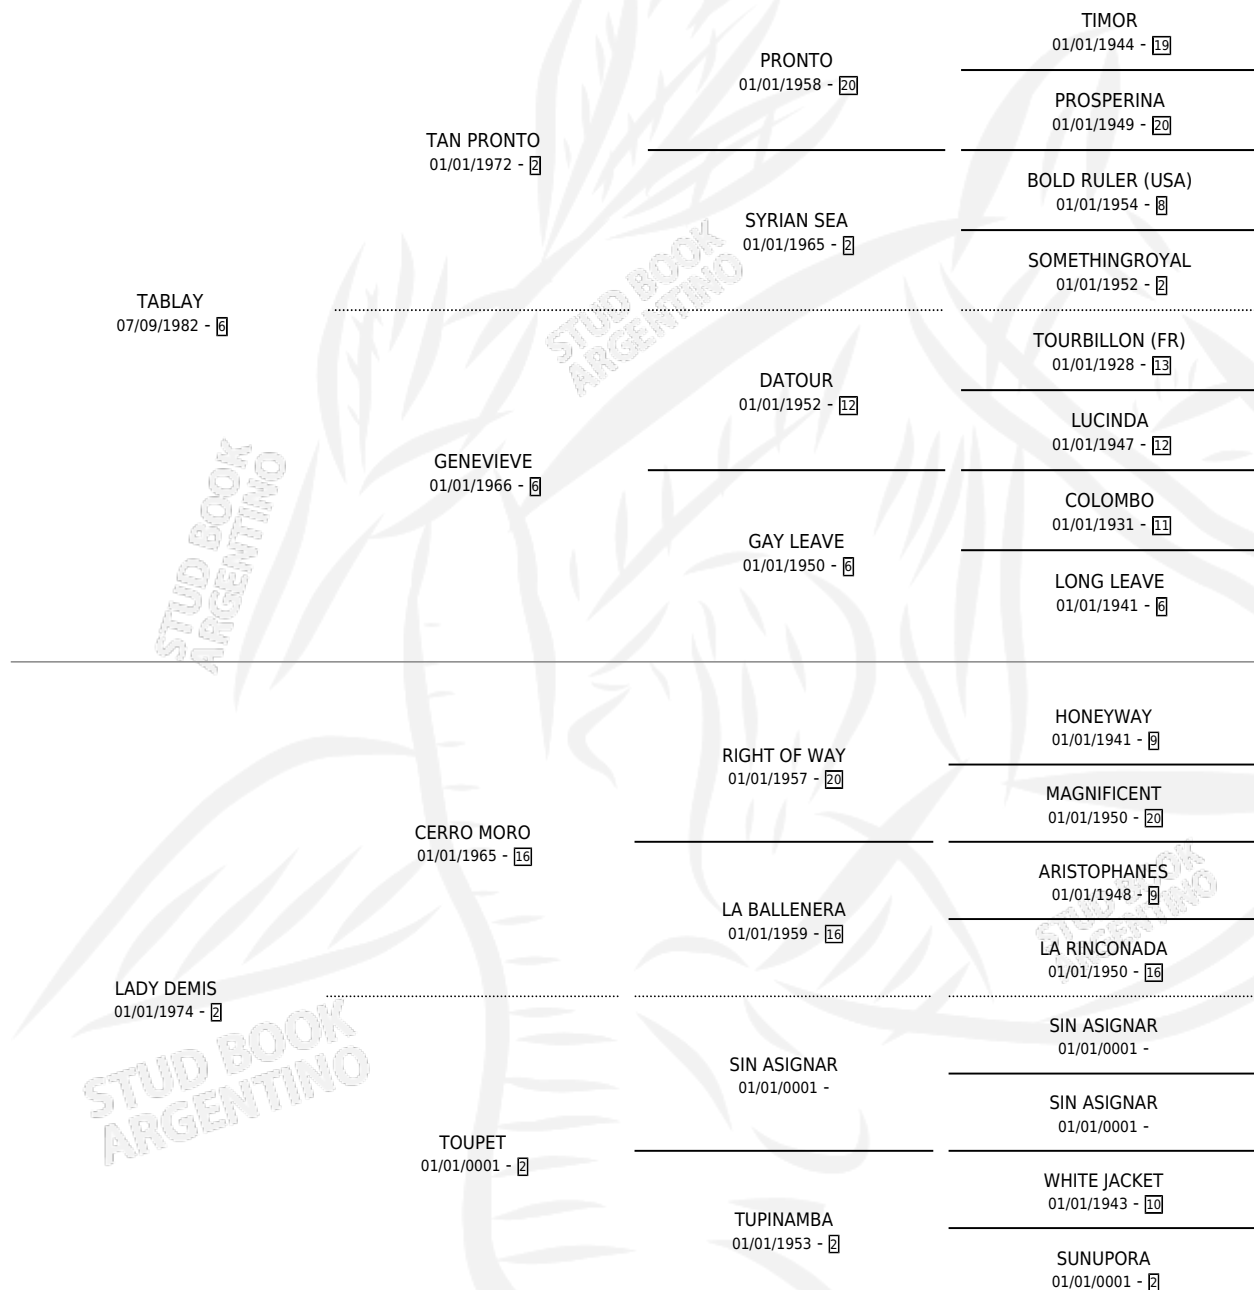

LOCA TAB

por **TABLAY** y **LADY DEMIS** por **CERRO MORO**

Argentina · Hembra · Zaino · SP · 01/09/1990
Familia 2-h · Volumen 34

ESTADO

TIPIFICACIÓN SANGUÍNEA	✓
TIPIFICACIÓN POR ADN	X
PASAPORTE	X
IDENTIFICACIÓN POR MICROCHIP	X
REPRODUCTOR	✓

Lugar de nacimiento: Los Corrales

Criador: Sin dato

~

HIJOS

	MACHOS	HEMBRAS
8 NACIERON	3	5
SIN ACTUACIONES		

PEDIGREE

S

cimientos 8 / Efectividad 80.00%

PADRILLO	PRODUCTO	CRIADOR	1ER SERVICIO	ÚLTIMO SERVICIO
SUJETO	∅		15/10/2003	09/12/2003
LOCA TAB	LEGATARIA (H A, 06/10/2003)	SIN DATO	04/10/2002	24/10/2002
SUJETO	LA FLAUTA (H Z, 09/09/2001)	SIN DATO	24/09/2000	21/10/2000
SUJETO	LAURA TAB (H Z, 06/09/2000)	SIN DATO	13/10/1999	13/10/1999
SUJETO	LOCO SURERO (M Z, 01/10/1999)	SIN DATO	15/10/1998	08/11/1998
SUJETO	∅		28/10/1997	07/11/1997
SUJETO	LEGULEYO (M Z, 18/10/1997)	SIN DATO	23/10/1996	11/11/1996
SUJETO	LYCOMMING (M Z, 30/08/1996)	SIN DATO	07/08/1995	31/08/1995
SUJETO	LA PALA (H ZD, 27/07/1995)	SIN DATO	08/08/1994	31/08/1994