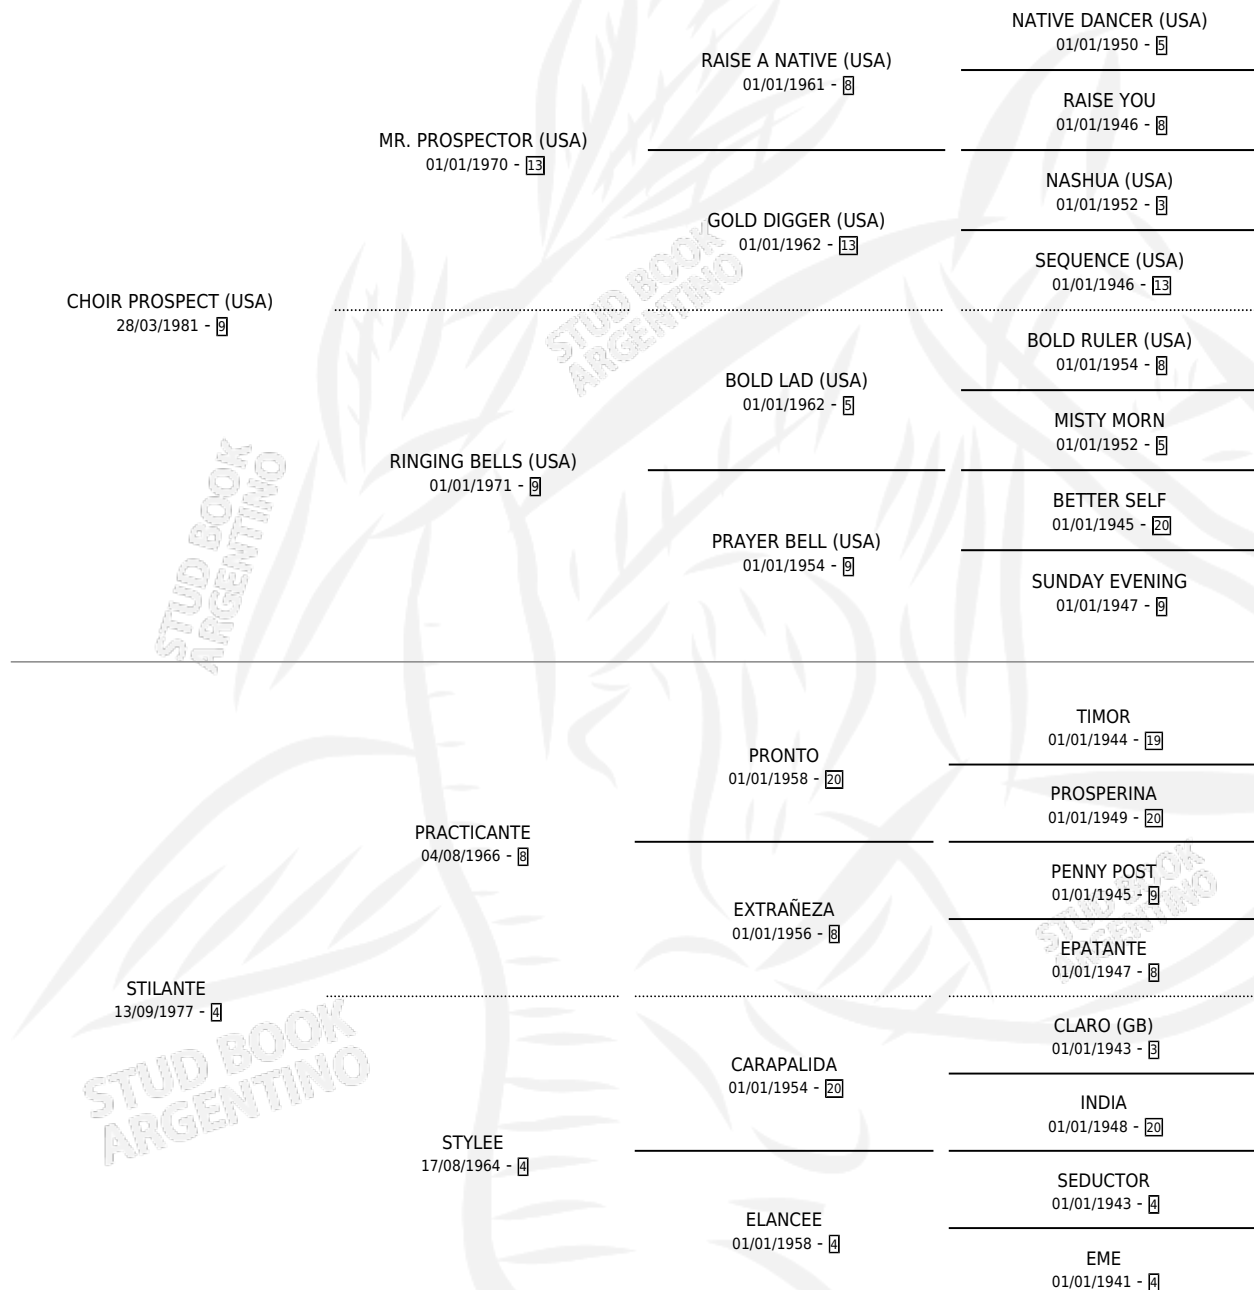

CHATYLA

por **CHOIR PROSPECT (USA)** y **STILANTE** por **PRACTICANTE**

Argentina · Hembra · Zaino · SP · 28/10/1990
Familia 4-k · Volumen 34

ESTADO

TIPIFICACIÓN SANGUÍNEA	X
TIPIFICACIÓN POR ADN	X
PASAPORTE	X
IDENTIFICACIÓN POR MICROCHIP	X
REPRODUCTOR	X

Lugar de nacimiento: Vencedor
Criador: Sin dato

PEDIGREE

CHATYLA

Datos oficiales del Stud Book Argentino

Documento generado el 26/04/2026

studbook.org.ar