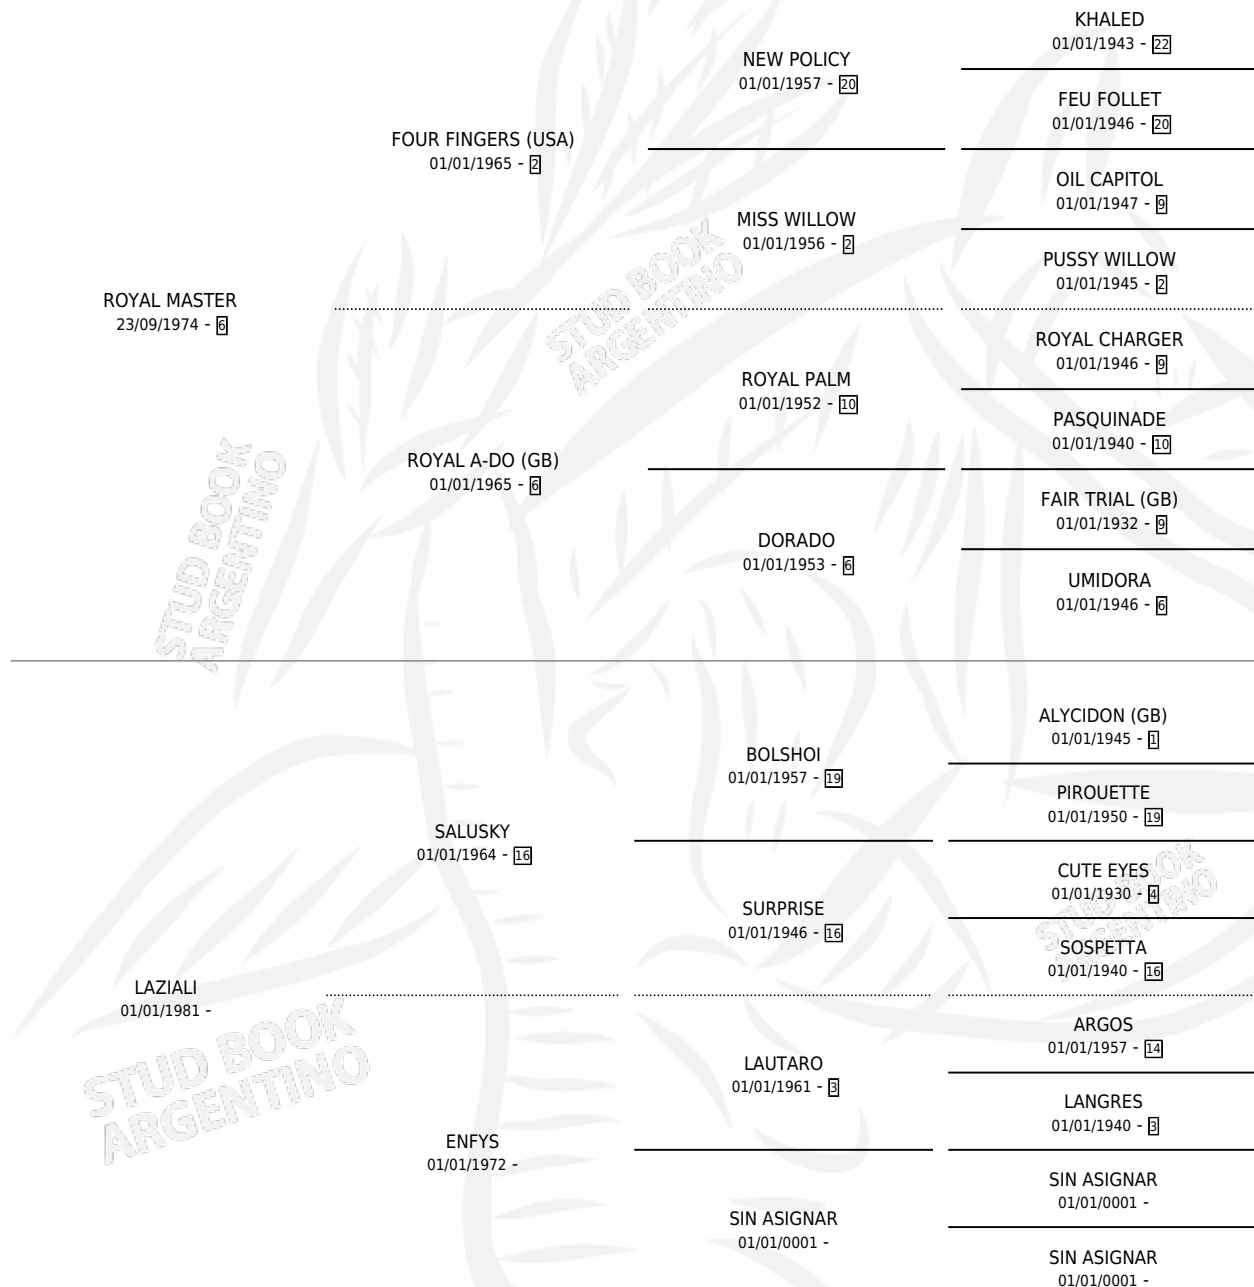

LA PERDIZ

por ROYAL MASTER y LAZIALI por SALUSKY

Argentina · Hembra · Zaino Colorado · SP · 10/10/1990
Familia · Volumen 34

ESTADO

TIPIFICACIÓN SANGUÍNEA	X
TIPIFICACIÓN POR ADN	X
PASAPORTE	X
IDENTIFICACIÓN POR MICROCHIP	X
REPRODUCTOR	X

Lugar de nacimiento: Principal

Criador: Sin dato

PEDIGREE

LA PERDIZ

Datos oficiales del Stud Book Argentino

Documento generado el 05/05/2026

studbook.org.ar