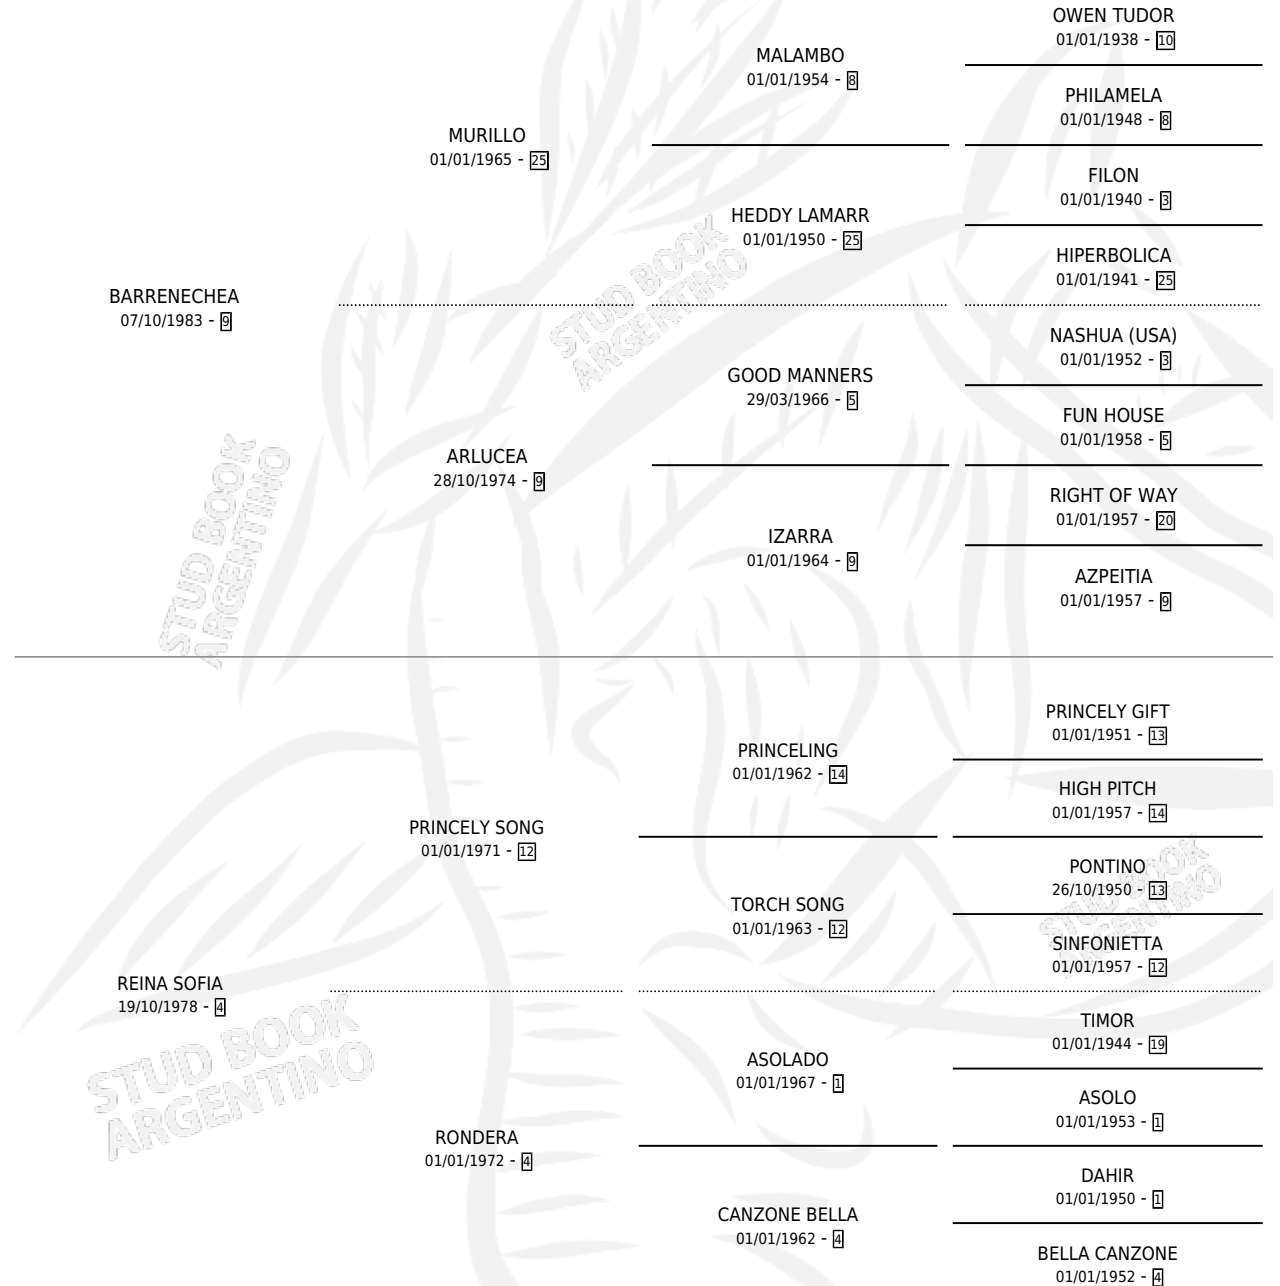

REBARRIDO

por **BARRENECHEA** y **REINA SOFIA** por **PRINCELY SONG**

Argentina · Macho · Zaino · SP · 26/08/1990
Familia 4-e · Volumen 34

ESTADO

TIPIFICACIÓN SANGUÍNEA	X
TIPIFICACIÓN POR ADN	X
PASAPORTE	X
IDENTIFICACIÓN POR MICROCHIP	X
REPRODUCTOR	X

Lugar de nacimiento: Principal

Criador: Sin dato

PEDIGREE

REBARRIDO

Datos oficiales del Stud Book Argentino

Documento generado el 05/05/2026

studbook.org.ar