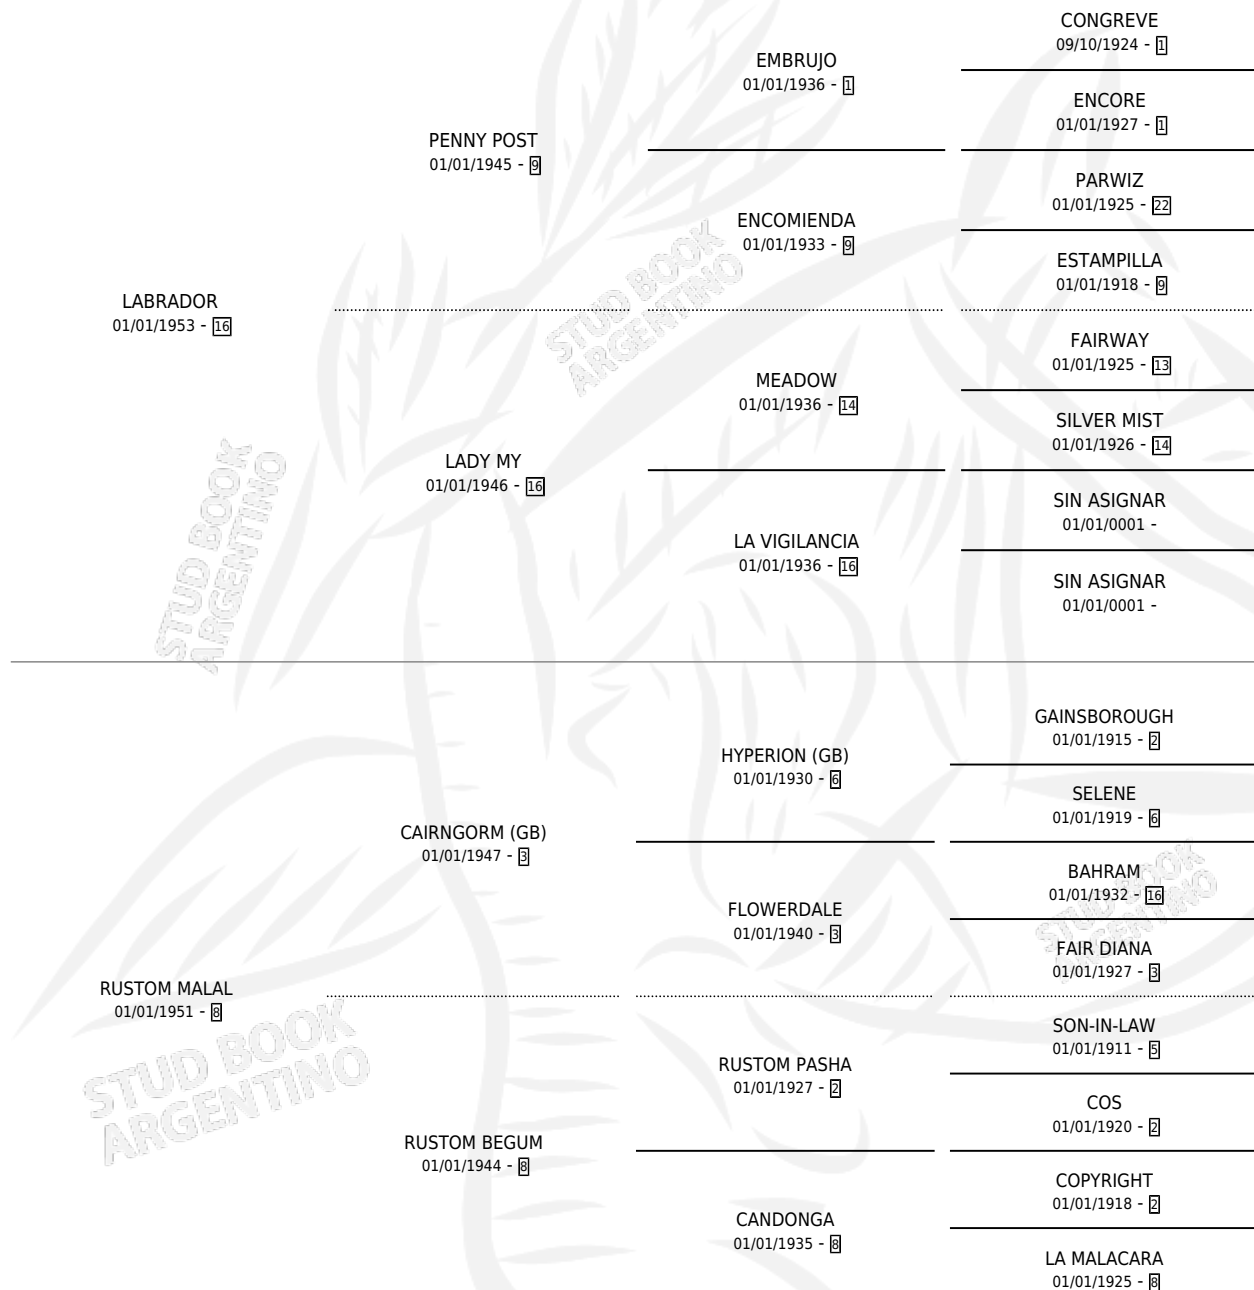

RUMBONA

por **LABRADOR** y **RUSTOM MALAL** por **CAIRNGORM (GB)**

Argentina · Hembra · Zaino Negro · SP · 09/10/1960
Familia 8-g · Volumen 24

ESTADO

TIPIFICACIÓN SANGUÍNEA	X
TIPIFICACIÓN POR ADN	X
PASAPORTE	X
IDENTIFICACIÓN POR MICROCHIP	X
REPRODUCTOR	✓

Lugar de nacimiento: Campo particular

Criador: Sin dato

~

HIJOS

	MACHOS	HEMBRAS
7 NACIERON	4	3
2 CORRIERON	2	0
1 GANARON	1	0
0 GANADORES CL	0 GANADORES GR	0 GANADORES G1

PEDIGREE