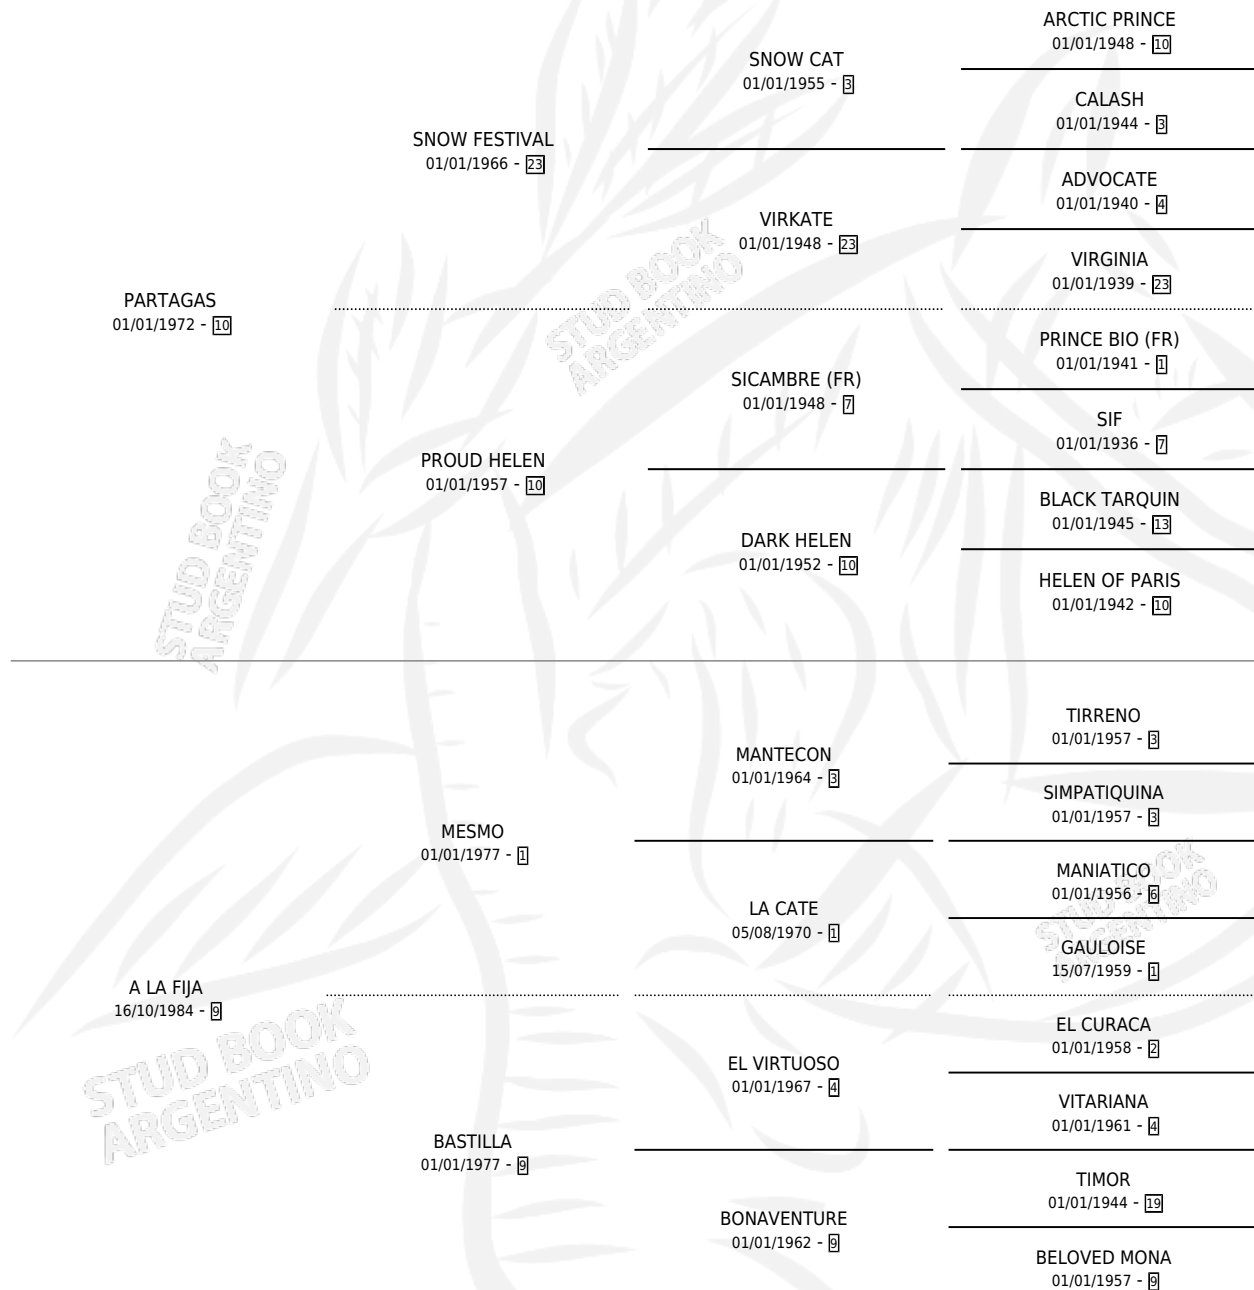

MESMA PAMPA

por PARTAGAS y A LA FIJA por MESMO

Argentina · Hembra · Alazan · SP · 04/10/1990
Familia 9-h · Volumen 34

ESTADO

TIPIFICACIÓN SANGUÍNEA	X
TIPIFICACIÓN POR ADN	X
PASAPORTE	X
IDENTIFICACIÓN POR MICROCHIP	X
REPRODUCTOR	X

Lugar de nacimiento: San Marcelo

Criador: Sin dato

PEDIGREE

MESMA PAMPA

Datos oficiales del Stud Book Argentino

Documento generado el 11/05/2026

studbook.org.ar