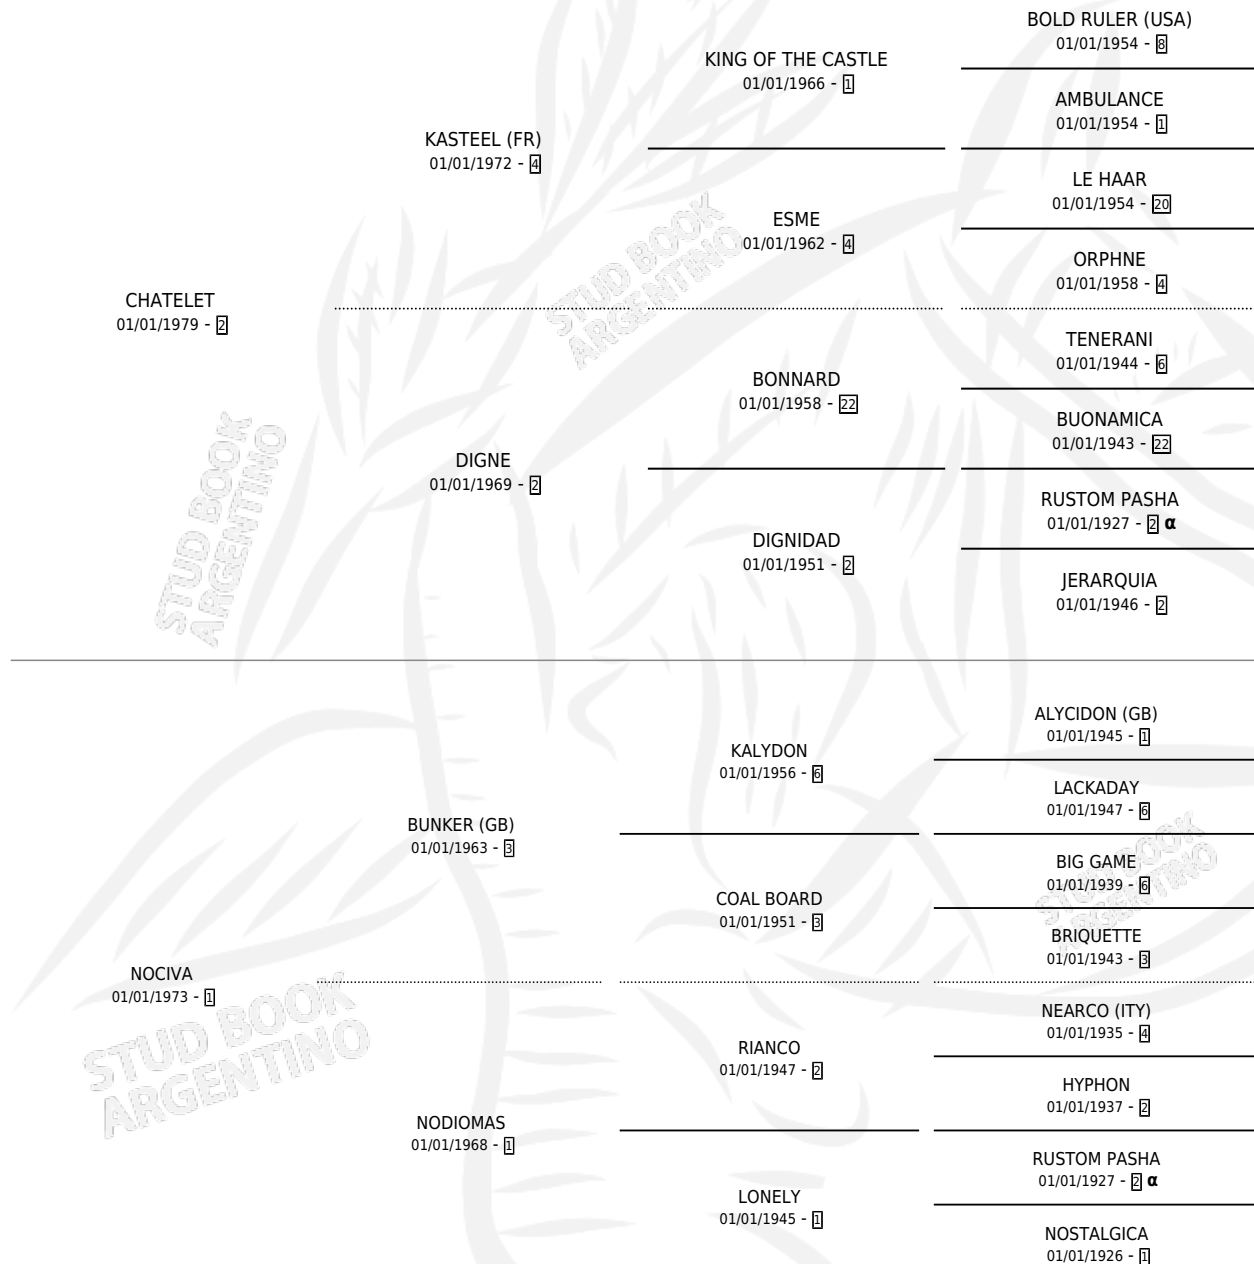

VUELTERO

por CHATELET y NOCIVA por BUNKER (GB)

Argentina · Macho · Zaino · SP · 17/10/1990
Familia 1-j · Volumen 34

ESTADO

TIPIFICACIÓN SANGUÍNEA	X
TIPIFICACIÓN POR ADN	X
PASAPORTE	X
IDENTIFICACIÓN POR MICROCHIP	X
REPRODUCTOR	X

Lugar de nacimiento: Alborada

Criador: Alborada

PEDIGREE

INBREEDING : α

VUELTERO

Datos oficiales del Stud Book Argentino

Documento generado el 09/05/2026

studbook.org.ar