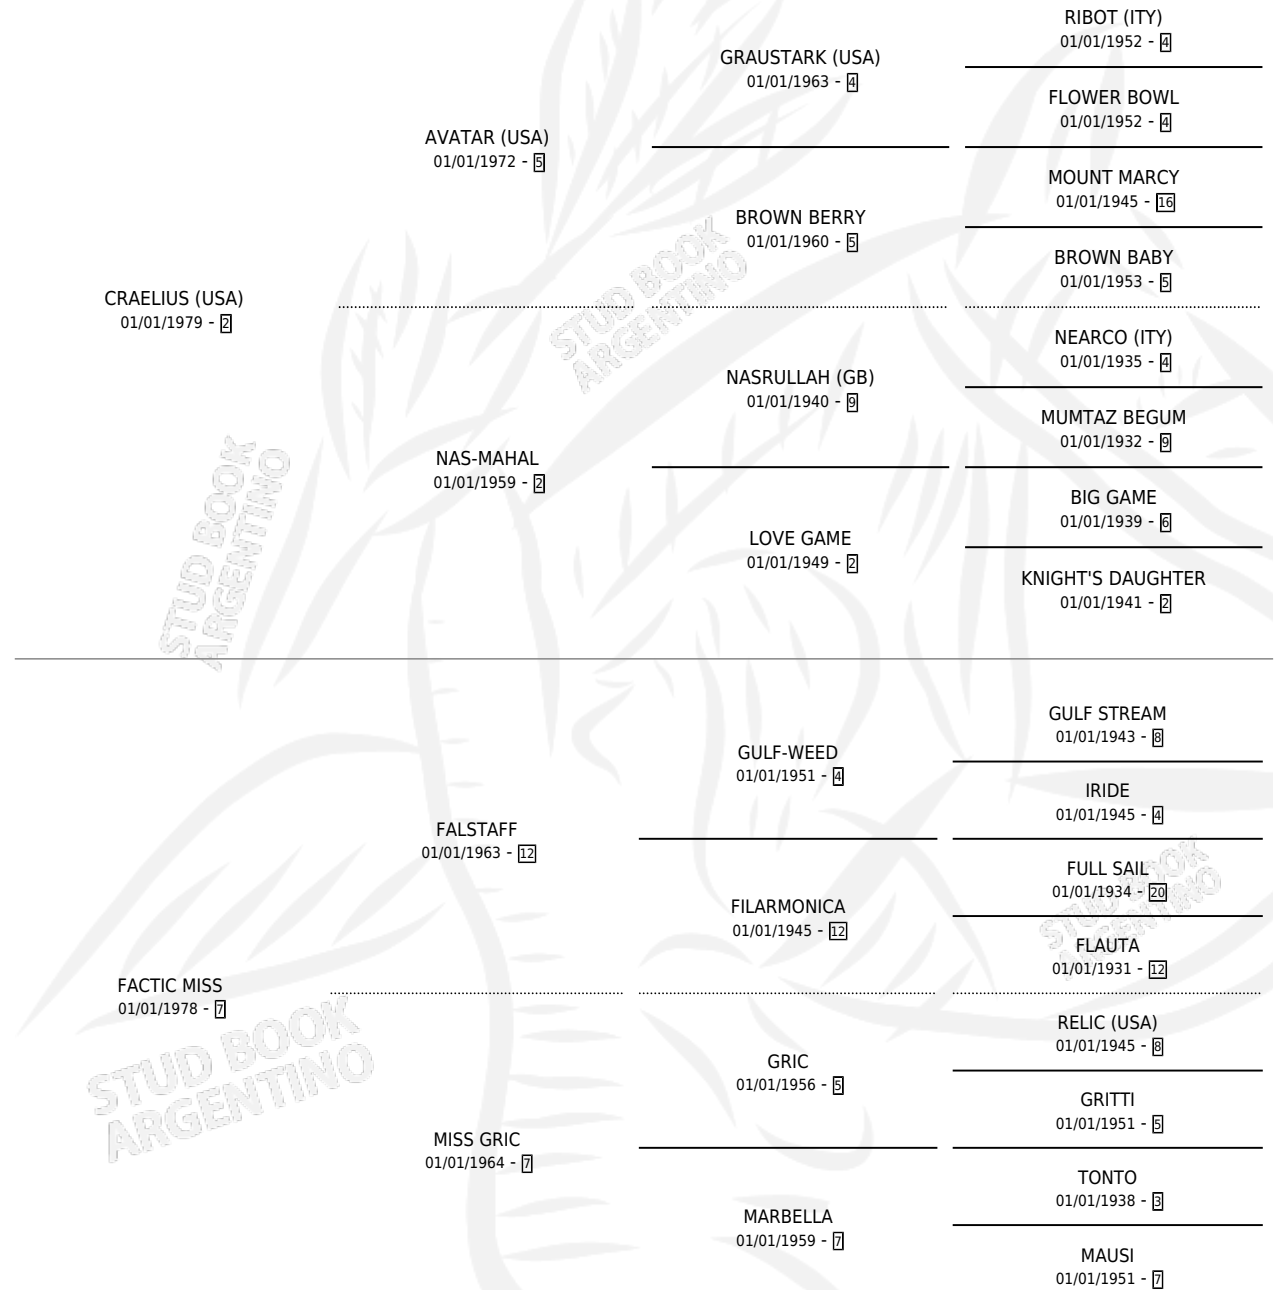

ACTILIUS

por **CRAELIUS (USA)** y **FACTIC MISS** por **FALSTAFF**

Argentina · Hembra · Zaino · SP · 29/10/1990
Familia 7 · Volumen 34

ESTADO

TIPIFICACIÓN SANGUÍNEA	✓
TIPIFICACIÓN POR ADN	✓
PASAPORTE	X
IDENTIFICACIÓN POR MICROCHIP	X
REPRODUCTOR	✓

Lugar de nacimiento: El Paso

Criador: Sin dato

~

HIJOS

	MACHOS	HEMBRAS
4 NACIERON	0	4
3 CORRIERON	0	3
1 GANARON	0	1
0 GANADORES CL	0 GANADORES GR	0 GANADORES G1

PEDIGREE

CAMPAÑA

Solo carreras oficiales de Argentina