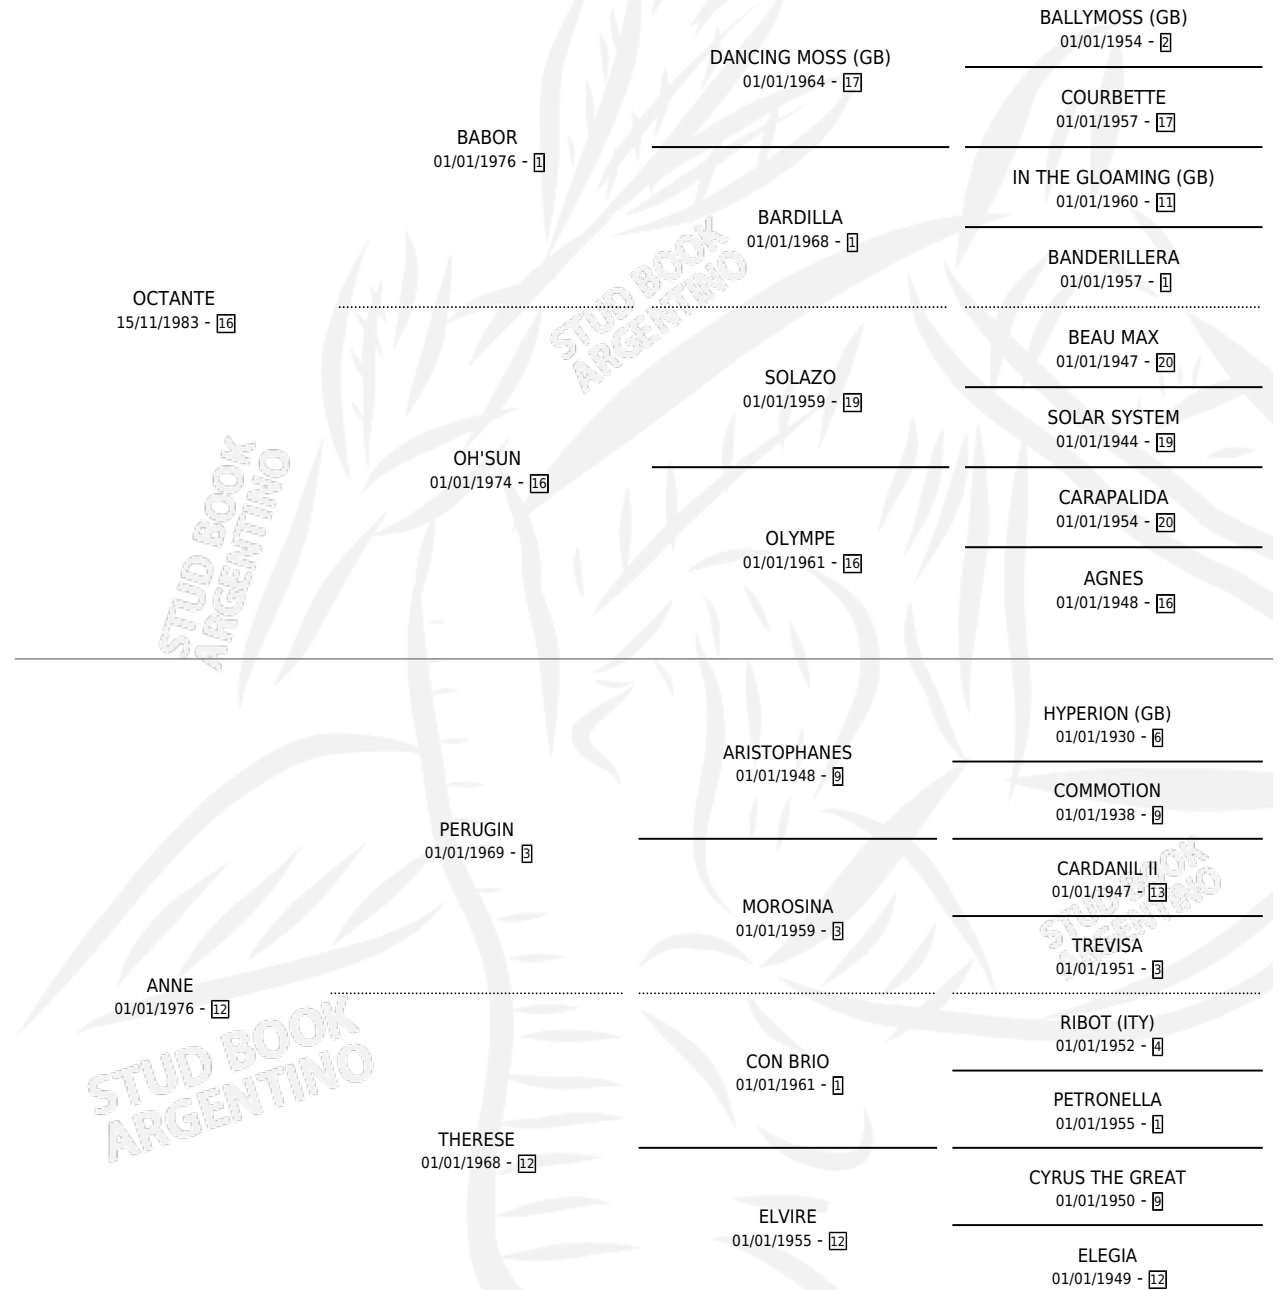

CARMENTANTE

por OCTANTE y ANNE por PERUGIN

Argentina · Hembra · Alazan · SP · 27/09/1990
Familia 12-d · Volumen 34

ESTADO

TIPIFICACIÓN SANGUÍNEA	X
TIPIFICACIÓN POR ADN	X
PASAPORTE	X
IDENTIFICACIÓN POR MICROCHIP	X
REPRODUCTOR	X

Lugar de nacimiento: Campo particular

Criador: Sin dato

PEDIGREE

CARMENTANTE

Datos oficiales del Stud Book Argentino

Documento generado el 14/05/2026

studbook.org.ar