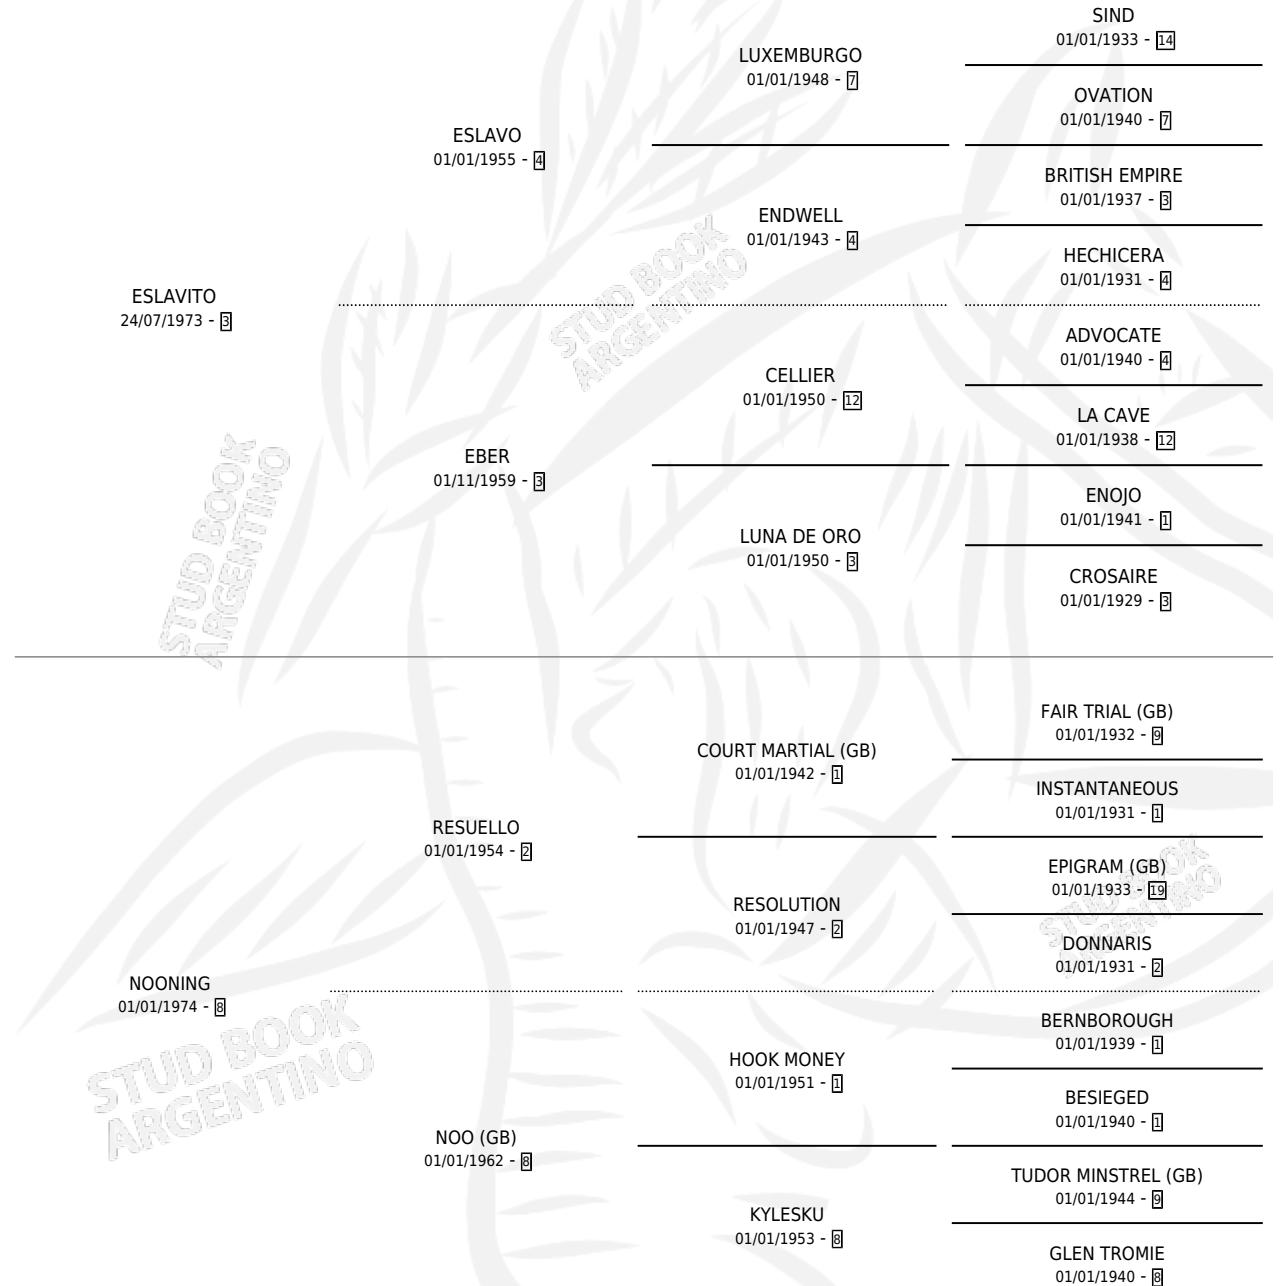

FORO BEL

por **ESLAVITO** y **NOONING** por **RESUELLO**

Argentina · Macho · Zaino Colorado · SP · 17/10/1990
Familia 8-b · Volumen 34

ESTADO

TIPIFICACIÓN SANGUÍNEA	X
TIPIFICACIÓN POR ADN	X
PASAPORTE	X
IDENTIFICACIÓN POR MICROCHIP	X
REPRODUCTOR	X

Lugar de nacimiento: Don Luis Toro

Criador: Sin dato

PEDIGREE