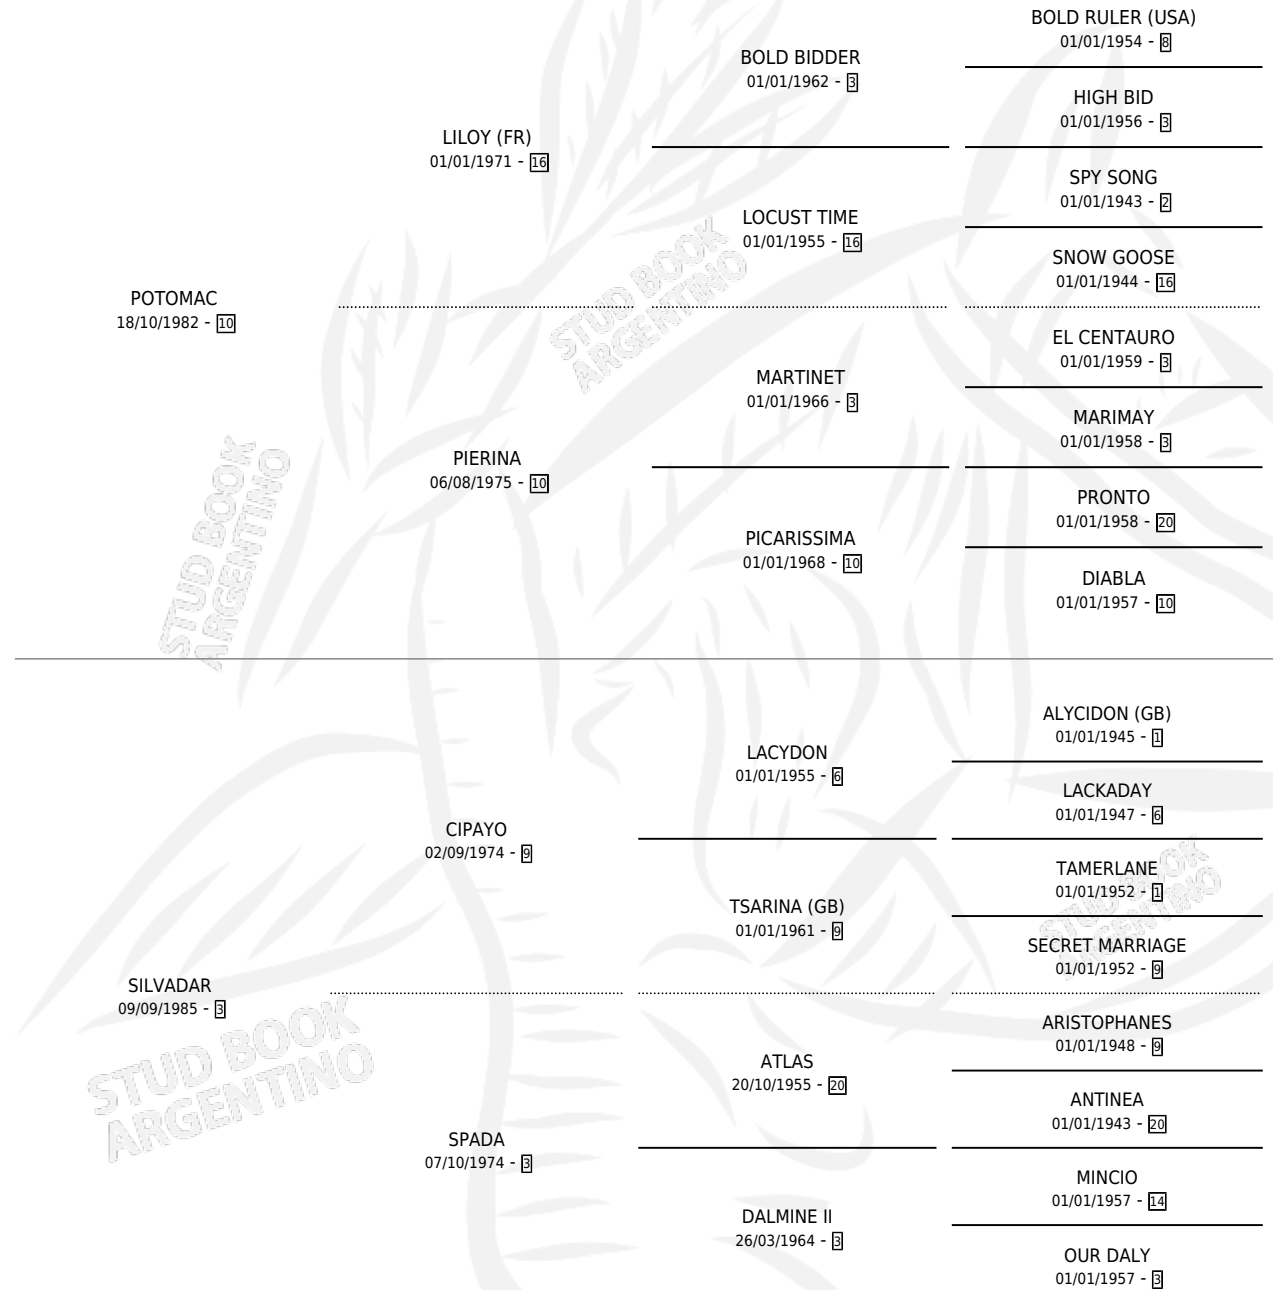

# SILOGISMO

por POTOMAC y SILVADAR por CIPAYO

Argentina · Macho · Zaino Negro · SP · 27/09/1990  
Familia 3-h · Volumen 34

## ESTADO

TIPIFICACIÓN SANGUÍNEA	✓
TIPIFICACIÓN POR ADN	X
PASAPORTE	X
IDENTIFICACIÓN POR MICROCHIP	X
REPRODUCTOR	X

**Lugar de nacimiento:** La Irenita

**Criador:** Sin dato

## PEDIGREE

## EXPORTACIÓN / IMPORTACIÓN

FECHA	MOVIMIENTO	PAÍS
01/08/1994	EXPORTADO	PANAMA