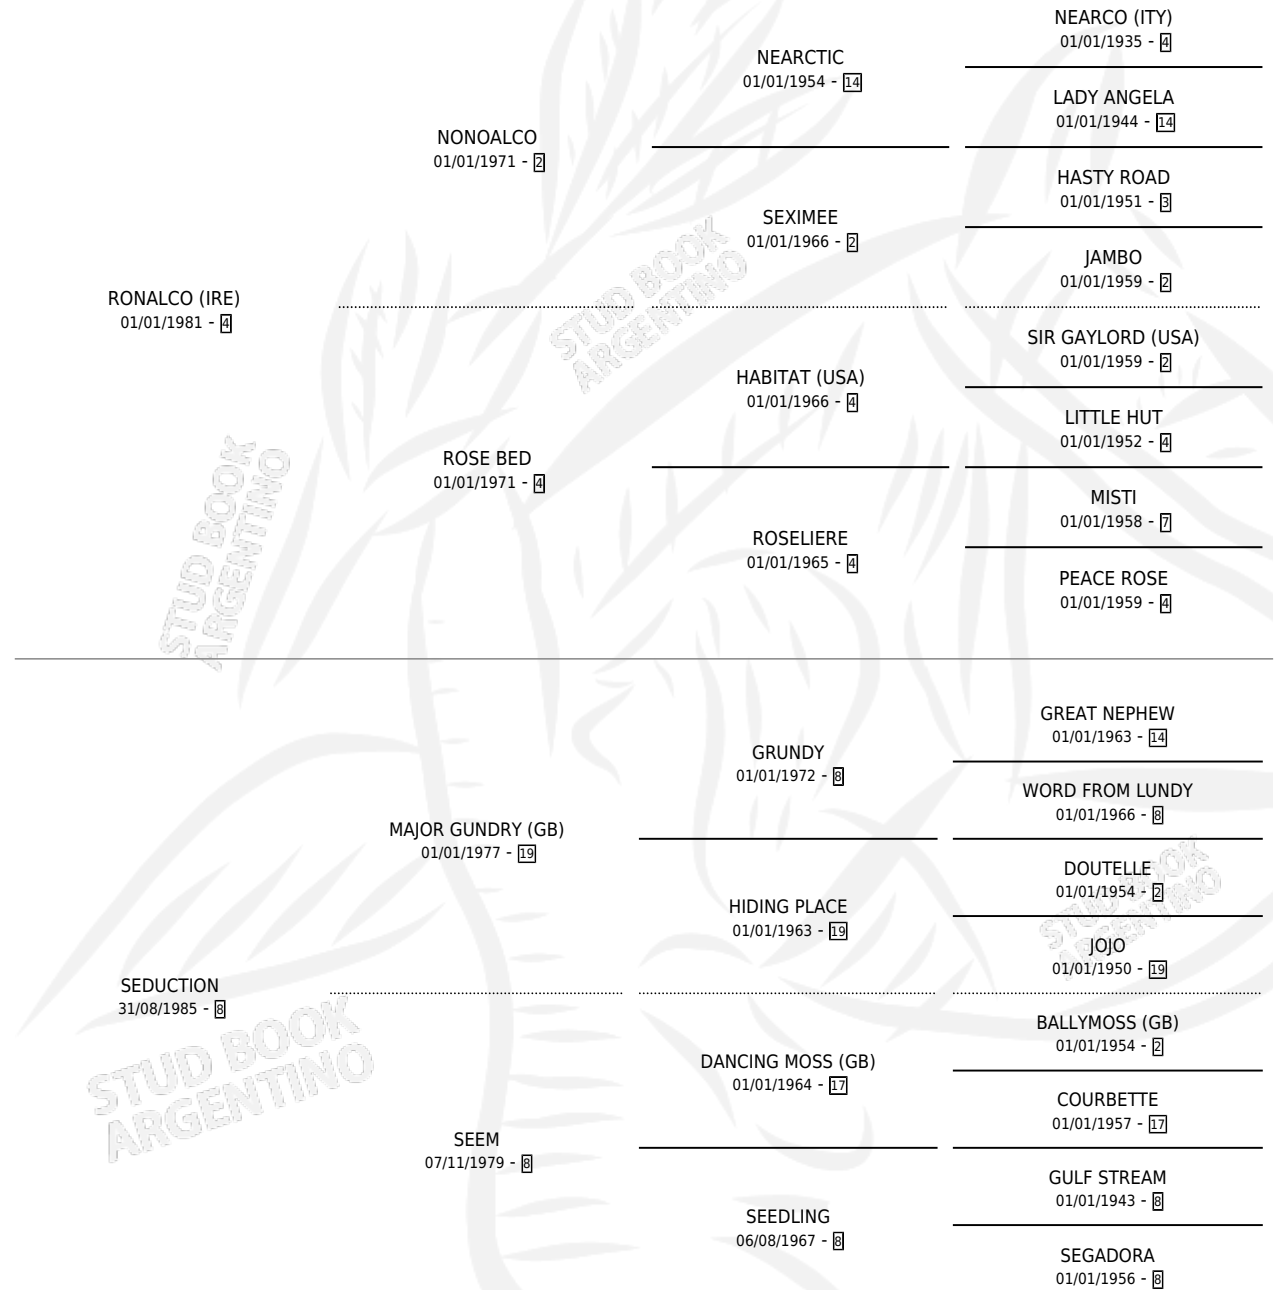

SEEBER'S

por RONALCO (IRE) y SEDUCTION por MAJOR GUNDRY (GB)

Argentina · Macho · Alazan · SP · 20/08/1990
Familia 8-d · Volumen 34

ESTADO

TIPIFICACIÓN SANGUÍNEA	X
TIPIFICACIÓN POR ADN	X
PASAPORTE	X
IDENTIFICACIÓN POR MICROCHIP	X
REPRODUCTOR	X

Lugar de nacimiento: Argentino

Criador: Sin dato

PEDIGREE

CAMPAÑA

Solo carreras oficiales de Argentina

POR EDAD

EDAD	CC	1°	2°	3°	4°	5°	NP	CLC	CLG	CLCG1	CLGG1	IMPORTE	GANANCIA / CC
4 AÑOS	3	0	0	0	0	1	2	0	0	0	0	\$0	\$0
5 AÑOS	2	0	0	0	0	0	2	0	0	0	0	\$0	\$0
TOTALES	5	0	0	0	0	1	4	0	0	0	0	\$0	\$0
%		0.0%	0.0%	0.0%	0.0%	20.0%	80.0%	0.0%	0.0%	0.0%	0.0%		