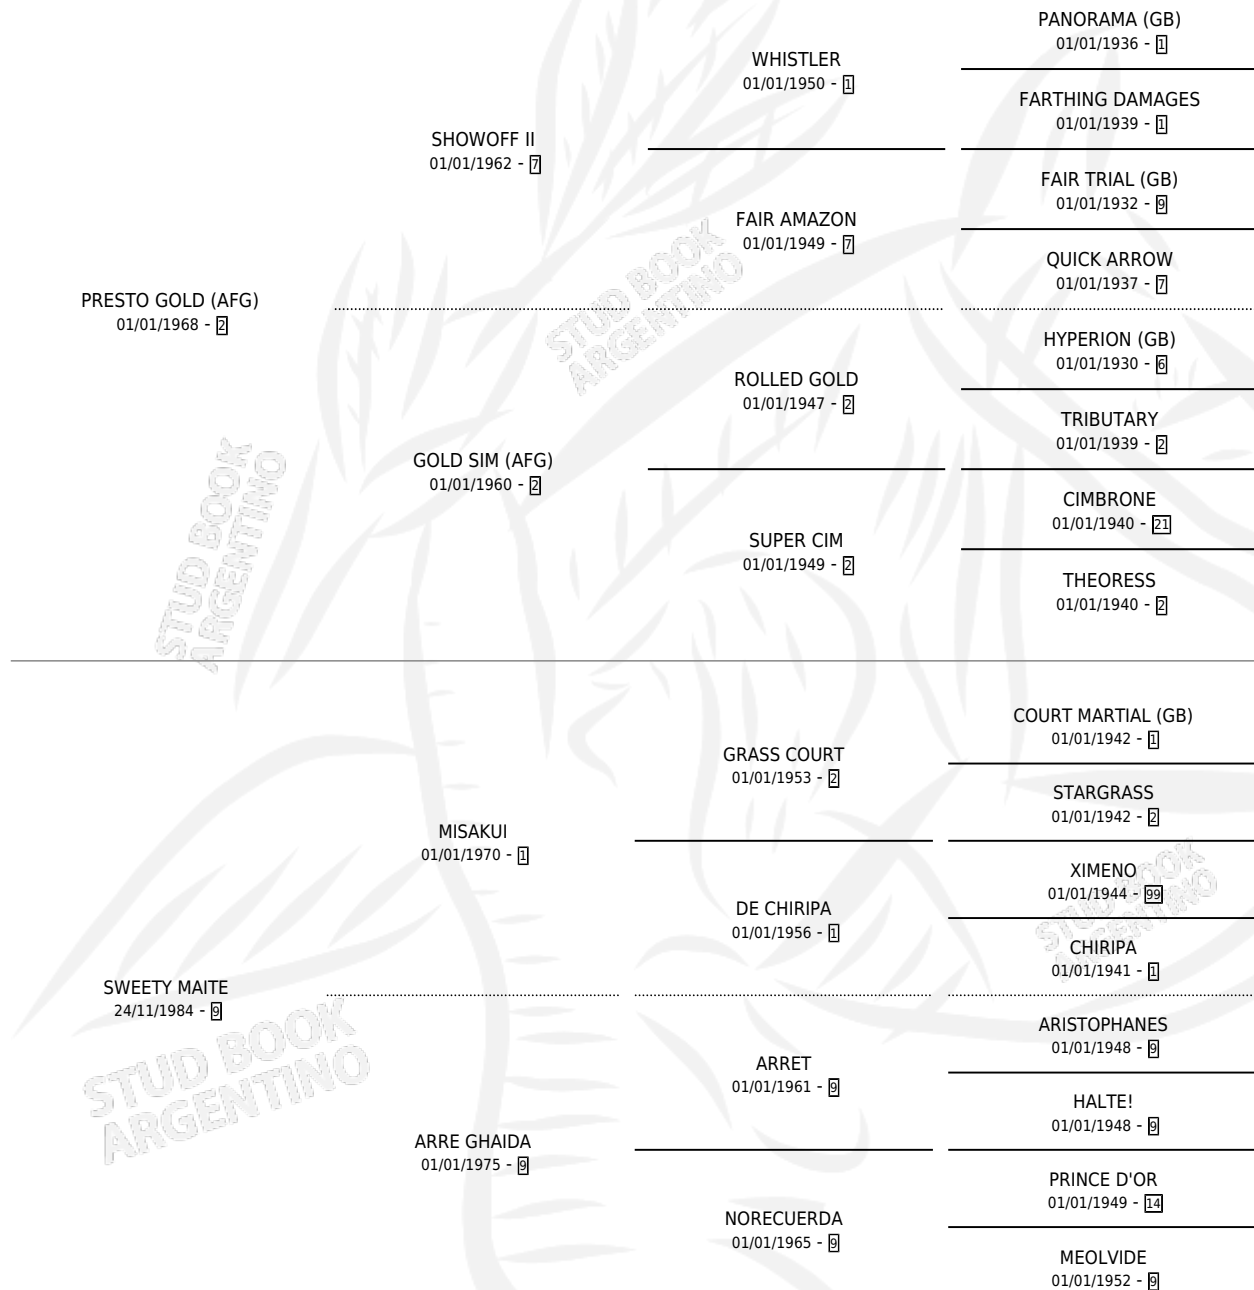

SWEETY GOLD

por PRESTO GOLD (AFG) y SWEETY MAITE por MISAKUI

Argentina · Hembra · Alazan · SP · 04/10/1990
Familia 9-g · Volumen 34

ESTADO

TIPIFICACIÓN SANGUÍNEA	X
TIPIFICACIÓN POR ADN	X
PASAPORTE	X
IDENTIFICACIÓN POR MICROCHIP	X
REPRODUCTOR	✓

Lugar de nacimiento: Los Revoltosos

Criador: Martiarena Nestor Tomas

PEDIGREE

S

mientos 0 / Efectividad 0.00%

PADRILLO	PRODUCTO	CRIADOR	1ER SERVICIO	ÚLTIMO SERVICIO
SALVADOR MARTY	Ø		23/09/2003	24/09/2003
SWEETY GOLD	Ø		29/10/1995	29/10/1995