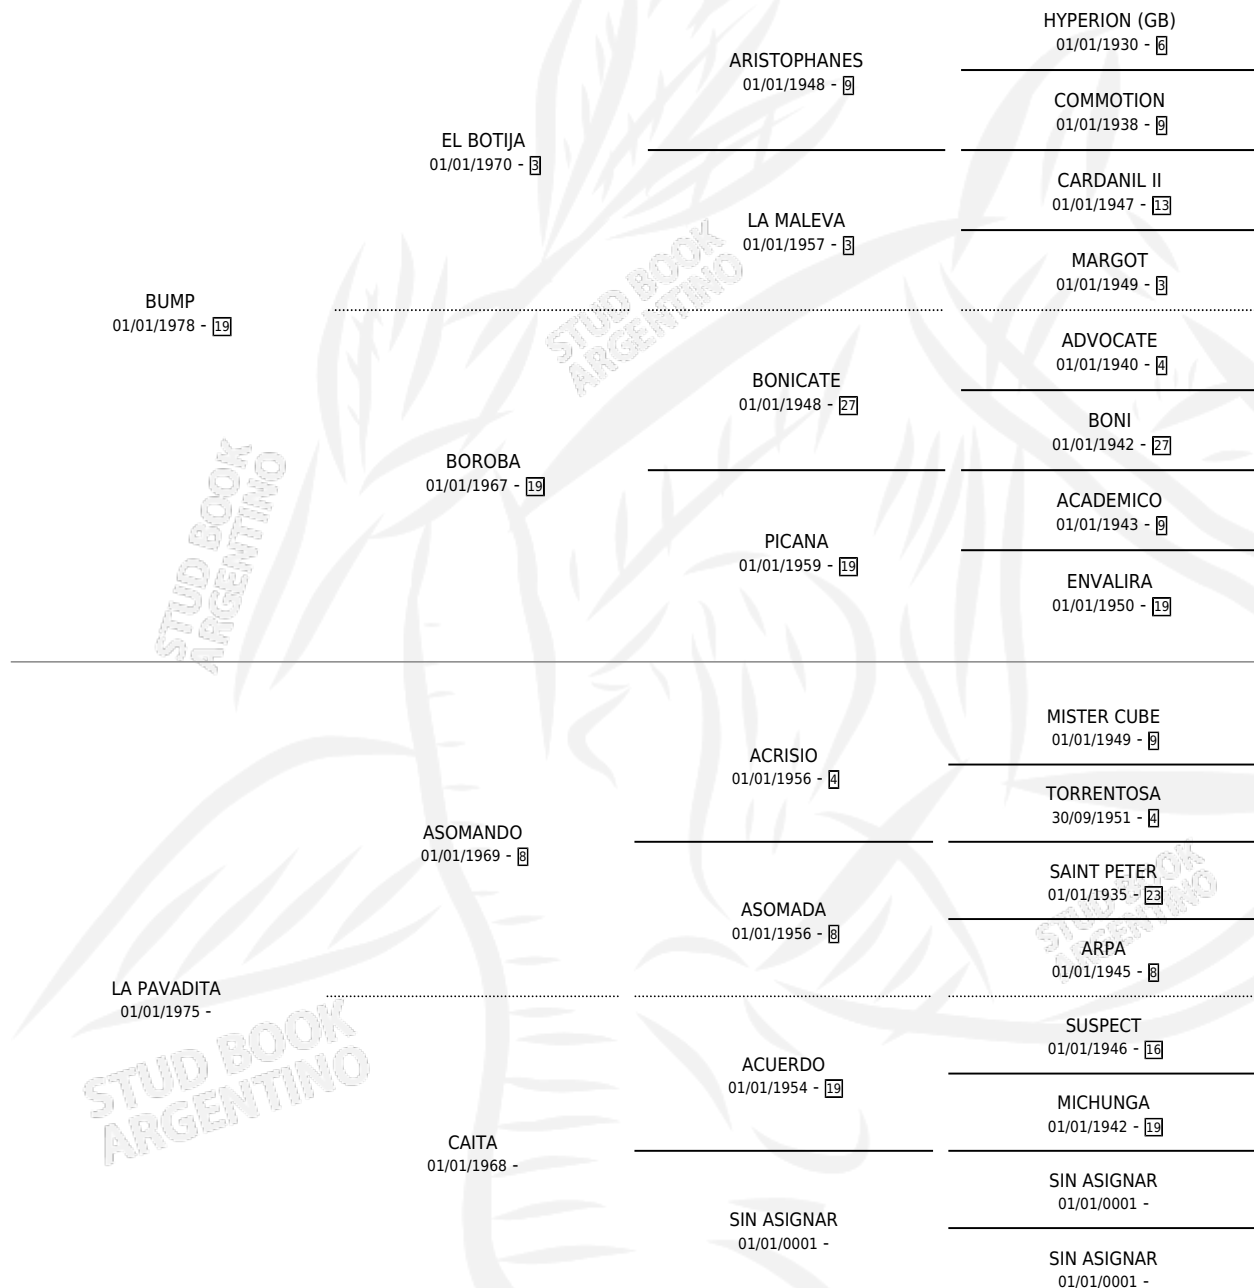

LA DORIA BUMP

por BUMP y LA PAVADITA por ASOMANDO

Argentina · Hembra · Alazan · SP · 10/10/1990
Familia · Volumen 34

ESTADO

TIPIFICACIÓN SANGUÍNEA	X
TIPIFICACIÓN POR ADN	X
PASAPORTE	X
IDENTIFICACIÓN POR MICROCHIP	X
REPRODUCTOR	X

Lugar de nacimiento: El Imposible

Criador: Sin dato

PEDIGREE

LA DORIA BUMP

Datos oficiales del Stud Book Argentino

Documento generado el 12/06/2026

studbook.org.ar