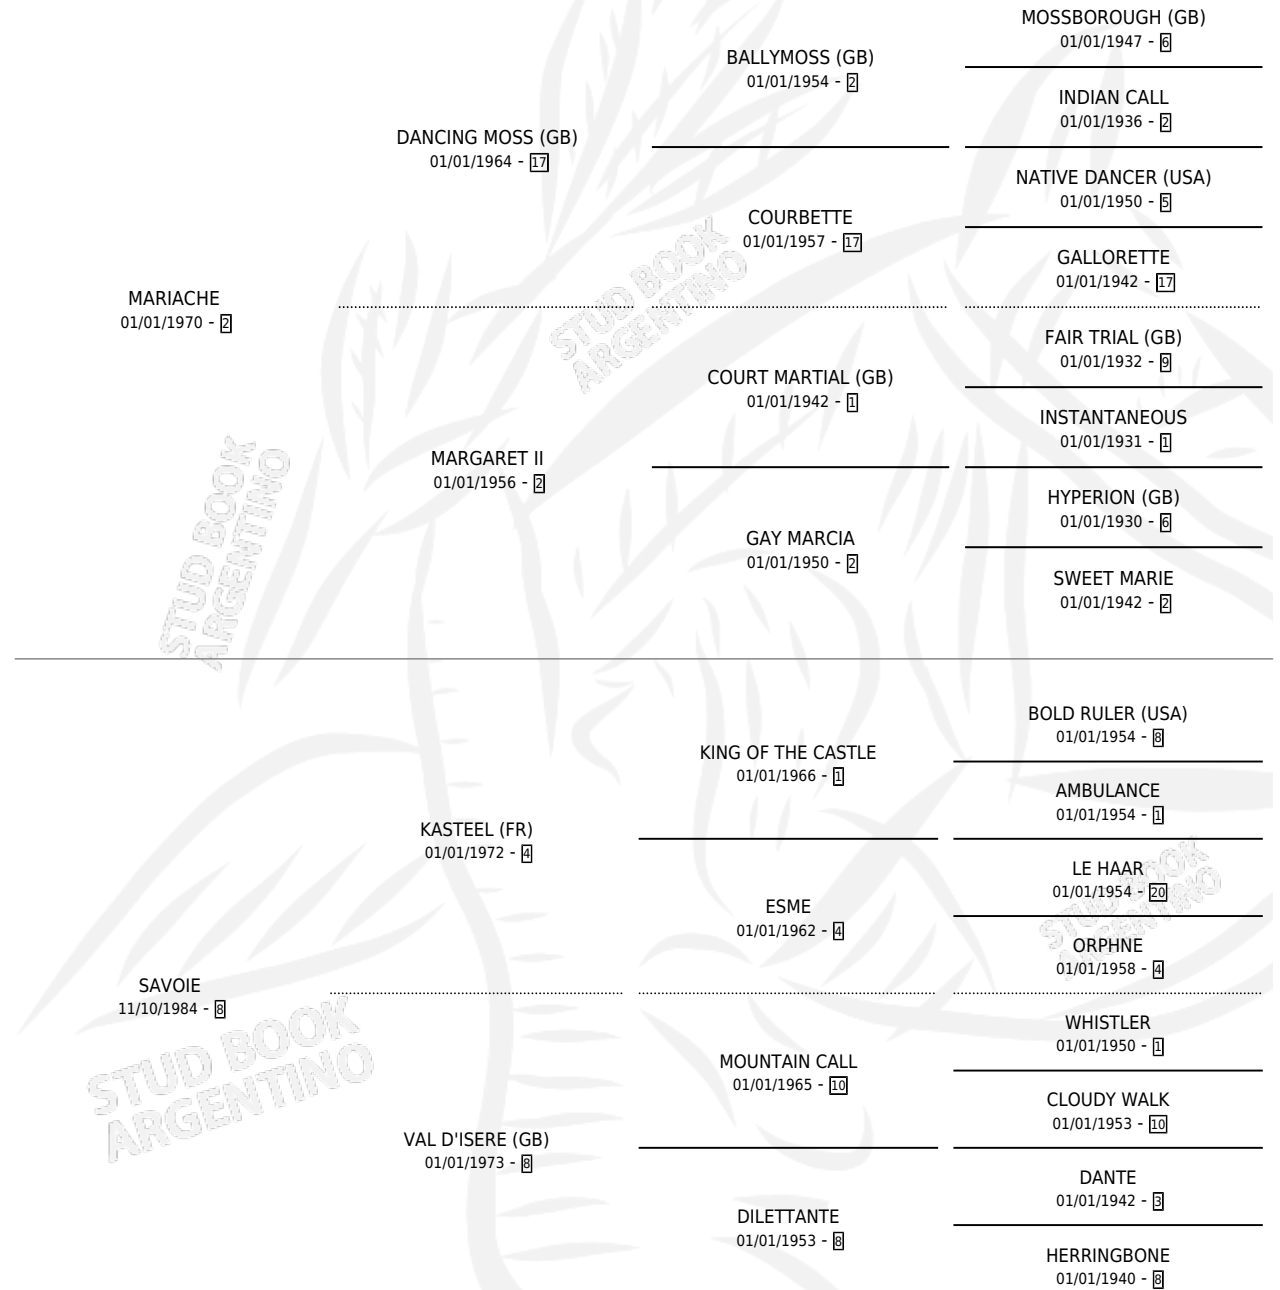

SALZABIL

por **MARIACHE** y **SAVOIE** por **KASTEEL (FR)**

Argentina · Hembra · Zaino · SP · 08/10/1990
Familia 8-c · Volumen 34

ESTADO

TIPIFICACIÓN SANGUÍNEA	X
TIPIFICACIÓN POR ADN	X
PASAPORTE	X
IDENTIFICACIÓN POR MICROCHIP	X
REPRODUCTOR	X

Lugar de nacimiento: Vacacion

Criador: Vacacion

PEDIGREE

SALZABIL

Datos oficiales del Stud Book Argentino

Documento generado el 05/05/2026

studbook.org.ar