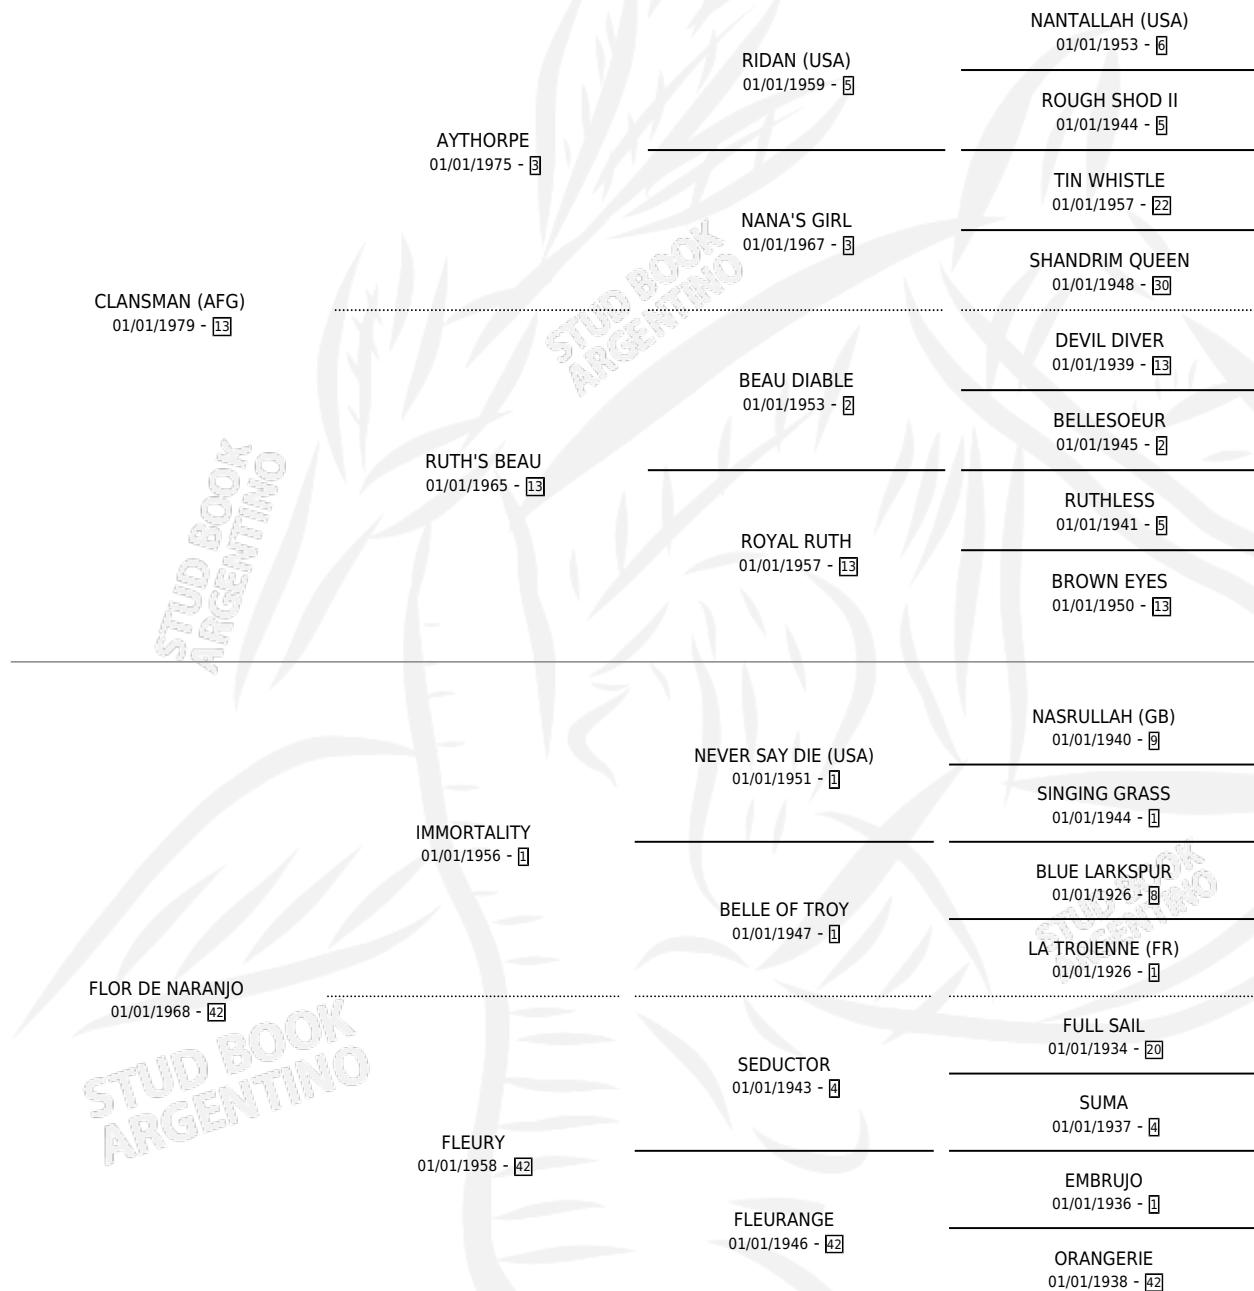

FRUTA VERDE

por **CLANSMAN (AFG)** y **FLOR DE NARANJO** por **IMMORTALITY**

Argentina · Hembra · Alazan · SP · 23/10/1990
Familia 42 · Volumen 34

ESTADO

TIPIFICACIÓN SANGUÍNEA	X
TIPIFICACIÓN POR ADN	X
PASAPORTE	X
IDENTIFICACIÓN POR MICROCHIP	X
REPRODUCTOR	X

Lugar de nacimiento: El Candil

Criador: Sin dato

PEDIGREE

CAMPAÑA

Solo carreras oficiales de Argentina

POR EDAD

EDAD	CC	1°	2°	3°	4°	5°	NP	CLC	CLG	CLCG1	CLGG1	IMPORTE	GANANCIA / CC
3 AÑOS	4	0	0	0	0	0	4	0	0	0	0	\$0	\$0
4 AÑOS	12	0	0	0	0	2	10	0	0	0	0	\$0	\$0
TOTALES	16	0	0	0	0	2	14	0	0	0	0	\$0	\$0
%		0.0%	0.0%	0.0%	0.0%	12.5%	87.5%	0.0%	0.0%	0.0%	0.0%		